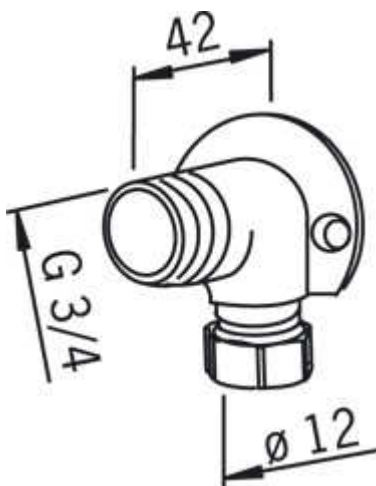

Oras (204750)

Platealbue

Farge: Forkrommet

NRF: 4204003

EAN code: 6414150009884

Beskrivelse: PlatealbueG 3/4 utv. x Ø 12Standard pakn. 10-100

Teknisk informasjon

Mål