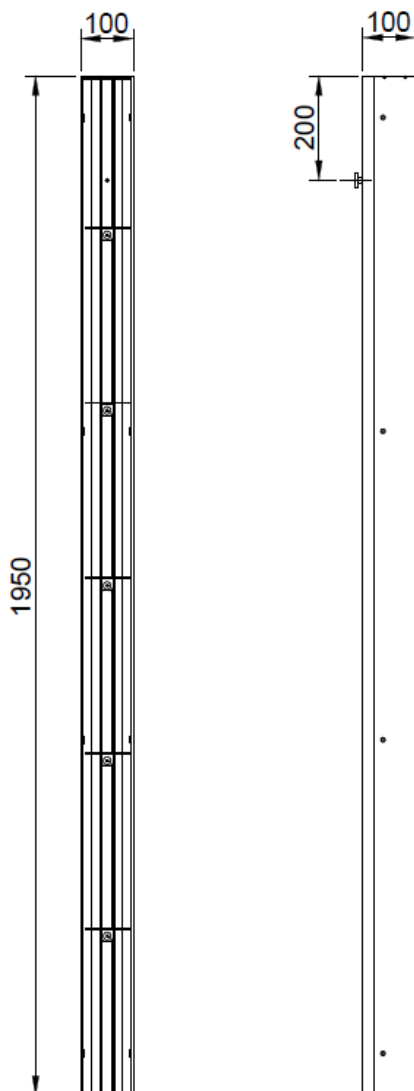

Profihylle for Imber

Profilhylle for Imber I/II med oppbevaring

Profilhylle for Imber I/II med oppbevaring, a-collection

En smart oppbevaringsløsning som passer til Imber I og Imber II. Først monteres hylla, og så monteres dusjdøra på hylla. Denne profilen er 10 cm bred, så husk å trekke fra 10 cm på dusjens totale bredde før du bestiller. Om det for eksempel skal bygges en hjørneløsning med to dører og hylle på den ene siden slik at hjørnet blir 90 x 90cm må det velges en dør/vegg i 90 cm og en dør/vegg i 80cm.

Artikkel nr	Betegnelse	Farge	Ant/pk	Enh
6314038	Imber I/II profilhylle	Krom	1	Stk
6314039	Imber I/II profilhylle	Svart	1	Stk

Reservedeler

Håndkleknagg til Imber profilhylle, a-collection

Håndkleknagg til Imber profilhylle. Rustfritt stål/sink.