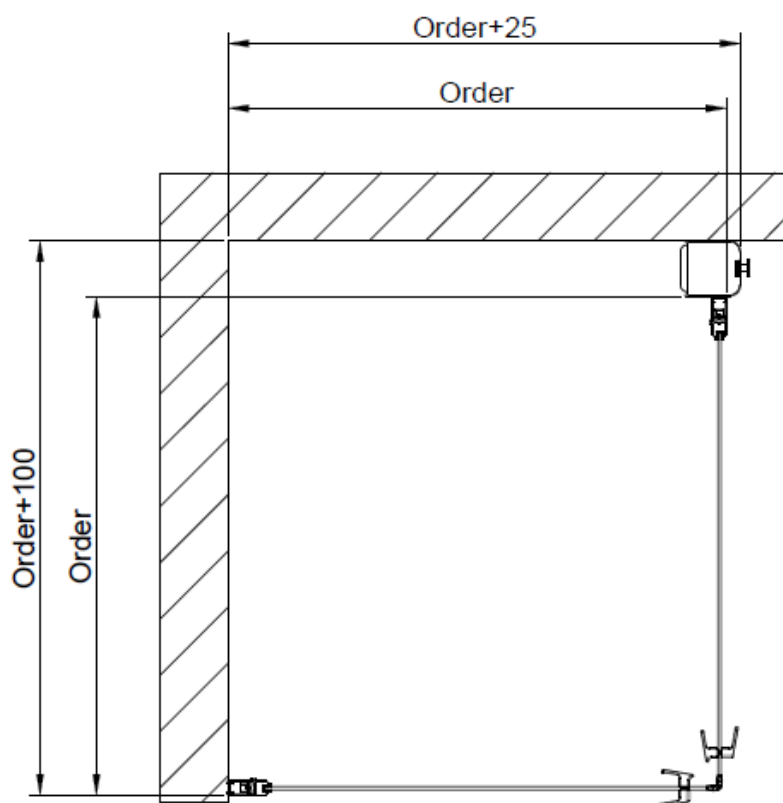

Profilhylle for Imber I/II med oppbevaring

Profilhylle for Imber I/II med oppbevaring, a-collection

En smart oppbevaringsløsning som passer til Imber I og Imber II. Først monteres hylla, og så monteres dusjdøra på hylla. Denne profilen er 10 cm bred, så husk å trekke fra 10 cm på dusjens totale bredde før du bestiller. Om det for eksempel skal bygges en hjørneløsning med to dører og hylle på den ene siden slik at hjørnet blir 90 x 90cm må det velges en dør/vegg i 90 cm og en dør/vegg i 80cm.

Artikkel nr	Betegnelse	Farge	Ant/pk	Enh
6314038	Imber I/II profilhylle	Krom	1	Stk
6314039	Imber I/II profilhylle	Svart	1	Stk