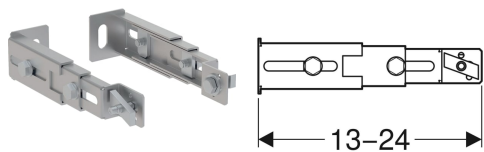

Geberit Duofix sett fotfeste på bakvegg

Eksempelbilde

Bruksformål

- For alternativt fotfeste av Geberit Duofix elementene til bakvegg

Egenskaper

- Justerbar dybde

Leveringsomfang

- Sett à 2 stk

- Forsinket

Tekniske data

Materiale

Stål

Art. nr.	NRF nr.
111.064.00.1	6166192