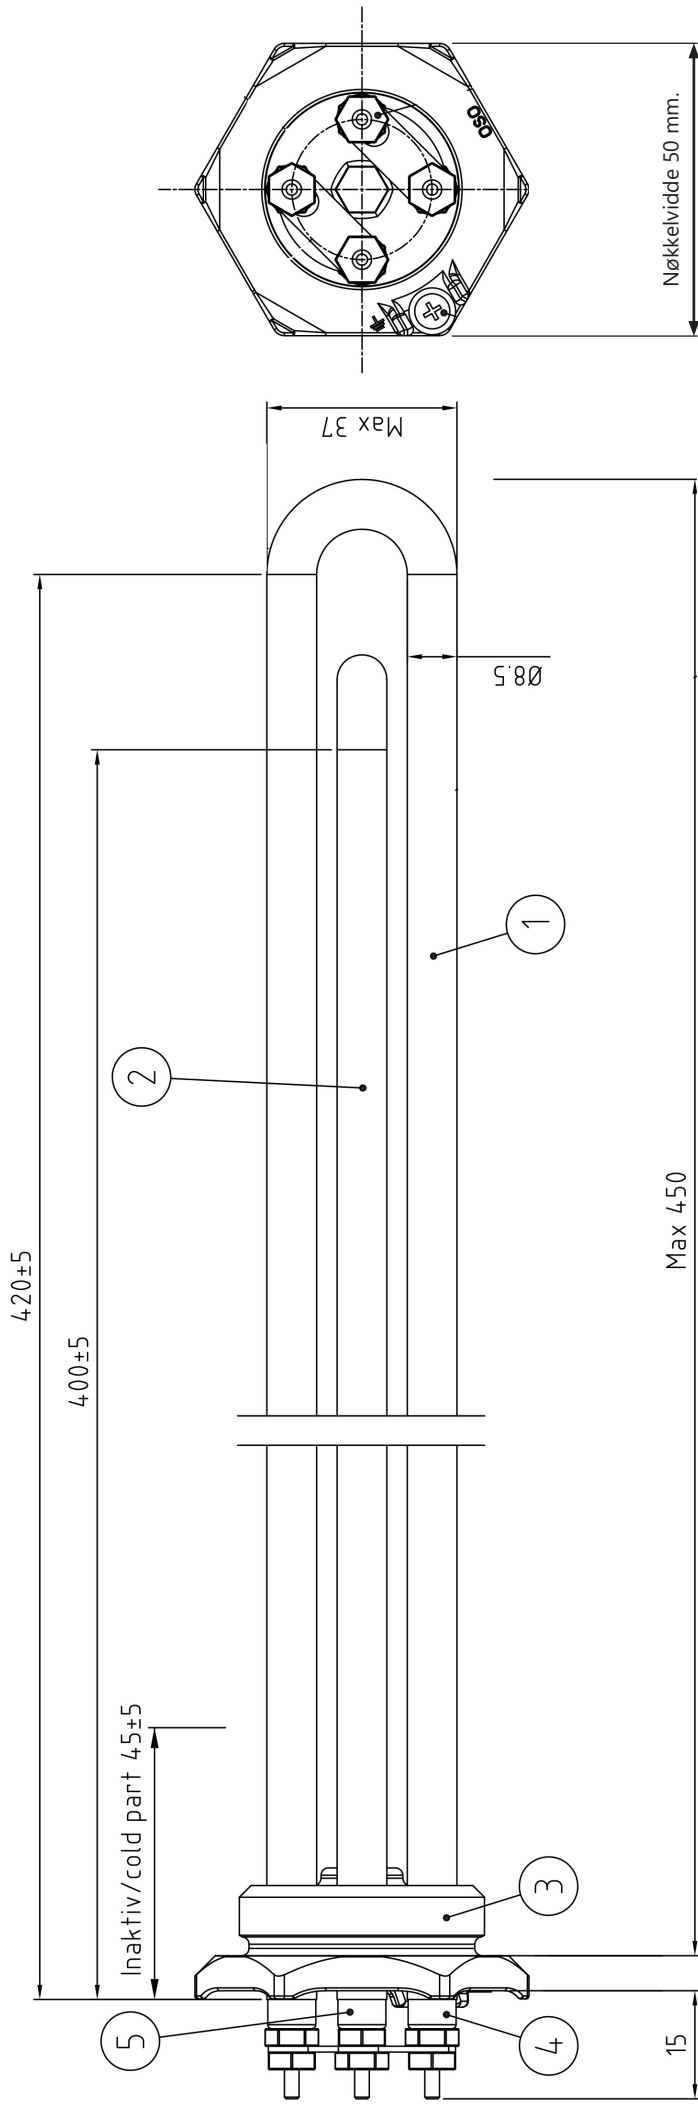

Målskisse eksempel (2-rørs element)

OSO Hotwater AS
Industriveien 1
3300 Hokksund - Norway
Tel: +47 32 25 00 00
oso@oso.no
www.osohotwater.com

© Alle deler av denne dokumentasjonen er beskyttet av åndsverksloven og skal ikke reproduseres eller distribueres uten skriftlig avtale med produsenten. Forandringer forbeholdes.