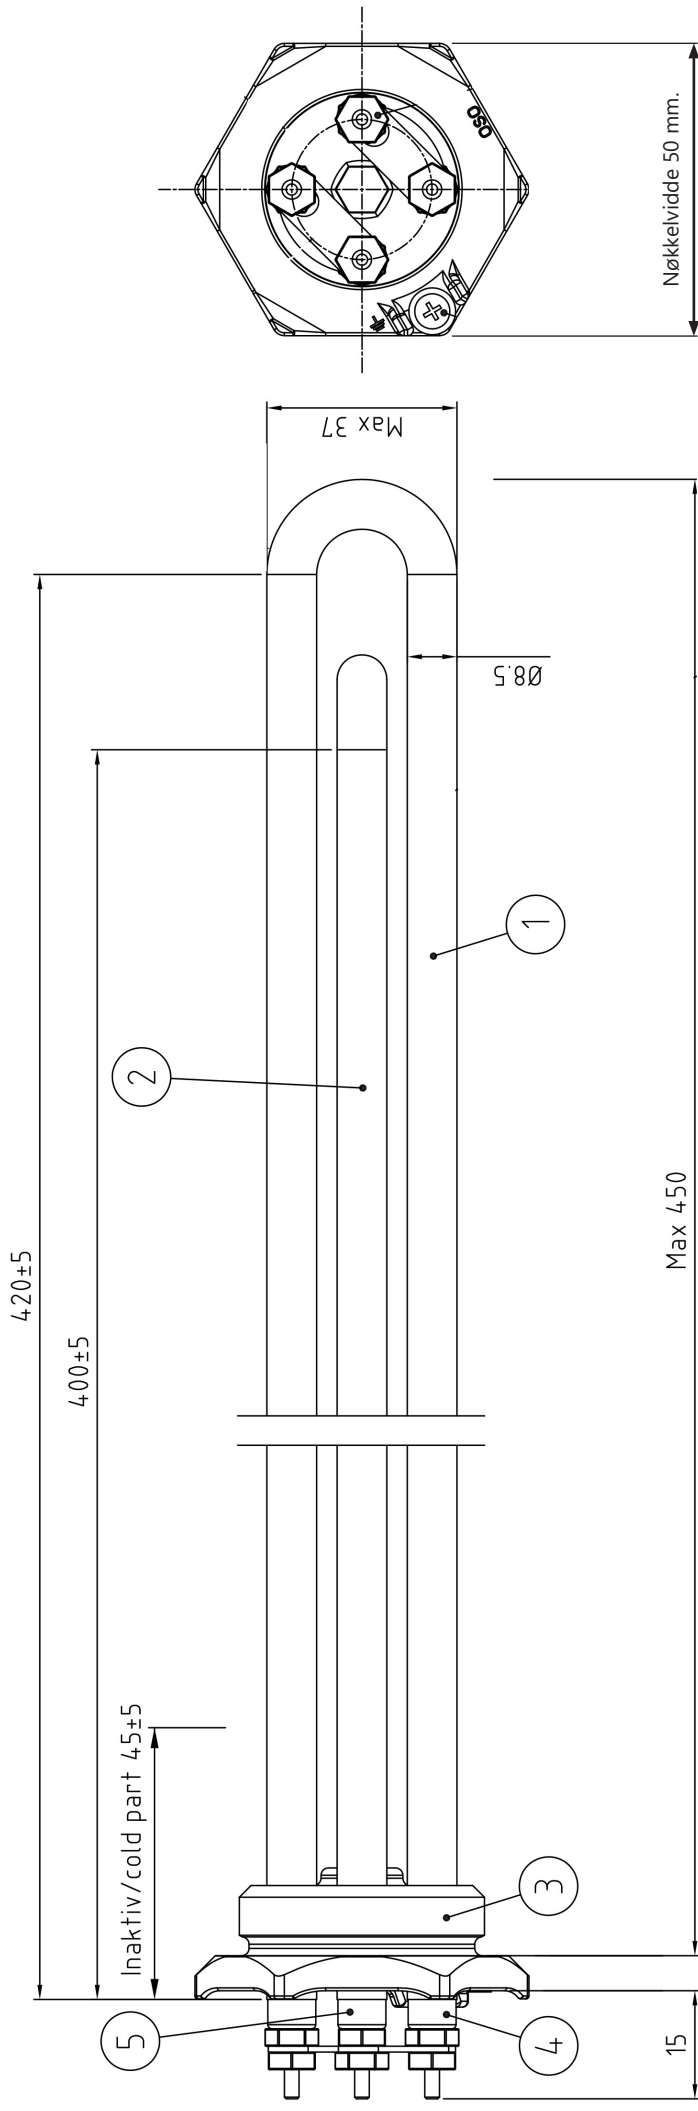

Målskisse eksempel (2-rørs element)

OSO Hotwater AS
Industriveien 1
3300 Hokksund - Norway
Tel: +47 32 25 00 00
oso@oso.no
www.osohotwater.com

© Alle deler av denne dokumentasjonen er beskyttet av åndsverksloven og skal ikke reproduseres eller distribueres uten skriftlig avtale med produsenten. Forandringer forbeholdes.