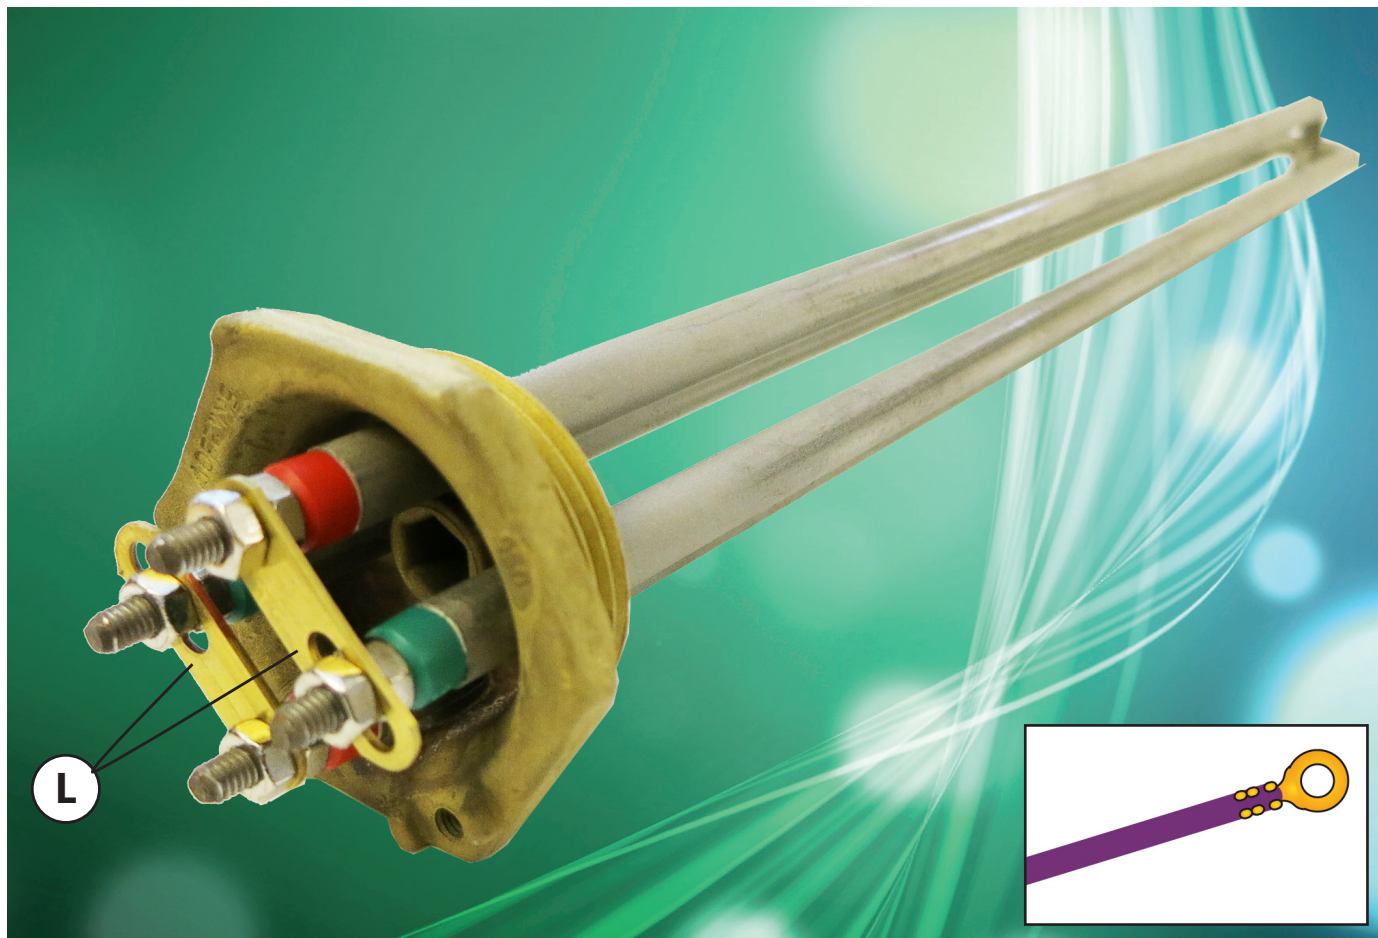

OSO RG 5/4" elektrisk element

Elektrisk våtelement for industriberedere

OSO RG er en serie våtelementer beregnet for innbygging i varmtvannsberedere. Elementene er produsert av høykvalitets råmaterialer, som sikrer lang levetid og effektiv drift.

OSO RG 5/4" elementer er beregnet for bruk med OSO Hotwater industriberedere, og har 2-9 kW effekt. Elementene leveres for bruk med 230V (1- eller 2-rørs) eller 415V (3-rørs), se teknisk tabell nederst på siden. Elementet er beregnet for drift i vann, og må ikke tilføres strøm uten at bereder først er fylt opp. Ved tørrkjøring skades elementet, og garantien bortfaller.

Internledninger festes til elementets anslutninger med mutter og kontramutter som vist. Ledninger med øyeanslutning (innfelt) må benyttes for sikker og stabil tilkobling. Muttere skal trekkes godt til (benytt mothold på kontramutter), og ettertrekkes årlig, første gang etter ca. 3 mnd. drift.

Elementene er produsert med ett, to eller tre varmerør. Elementer med to og tre rør er utstyrt med lasker (L) som knytter varmerørene sammen. Elementets effekt kan ved behov reduseres ved å fjerne laskene. Strømtilførselsledningene kobles da på kun ett eller to varmerør via ledningsanslutninger med lik farge (rød, hvit eller grønn).