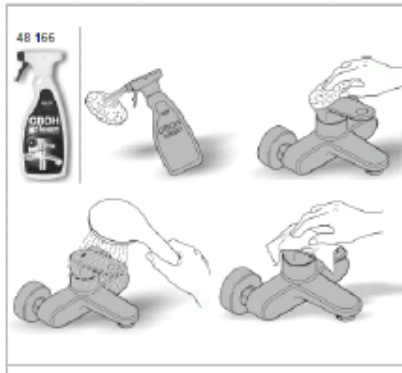

Pure Freude an Wasser

Relaxa 100 Five

Hånddusj 5 sprays

Farge krom (000)

Ref.nr.	28796000
EAN	4005176824296
NRF-nr.	4225789

Produktbeskrivelse

Relaxa 100 Five

Hånddusj 5 sprays

normal / jet / rain / massage / champagne

GROHE DreamSpray® perfekt strålemønster

SpeedClean antikalksystem

Indre WaterGuide for lengre levetid

velegnet til gjennomstrømsvarmer

GROHE StarLight® krom overflate

min. gjennomløp 7,5 l/min.

Bruk ikke svamper som lager riper, skuremidler, rengjøringsmidler med løsemidler eller syrer, kalkfjernere, husholdningseddik eller rengjøringsmidler med eddiksyre.

GROHE A/S
Engbretsvei 3
0275 Oslo
Norway