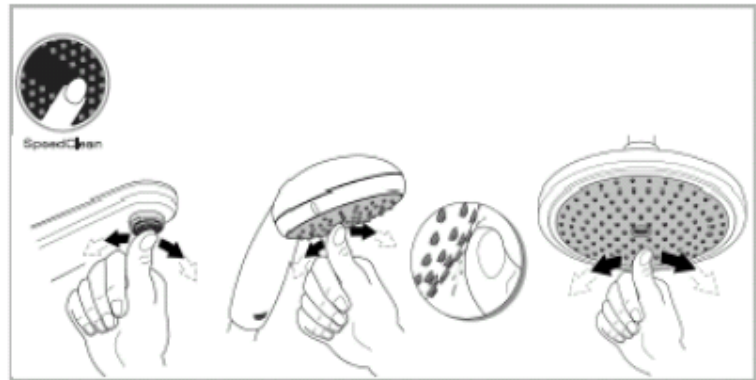

normal / jet / rain / massage / champagne

GROHE DreamSpray® perfekt strålemønster

SpeedClean antikalksystem

Indre WaterGuide for lengre levetid

velegnet til gjennomstrømsvarmer

GROHE StarLight® krom overflate

min. gjennomløp 7,5 l/min.

Bruk ikke svamper som lager riper, skuremidler, rengjøringsmidler med løsemidler eller syrer, kalkfjernere, husholdningseddik eller rengjøringsmidler med eddiksyre.

GROHE A/S
Engbretsvei 3
0275 Oslo
Norway