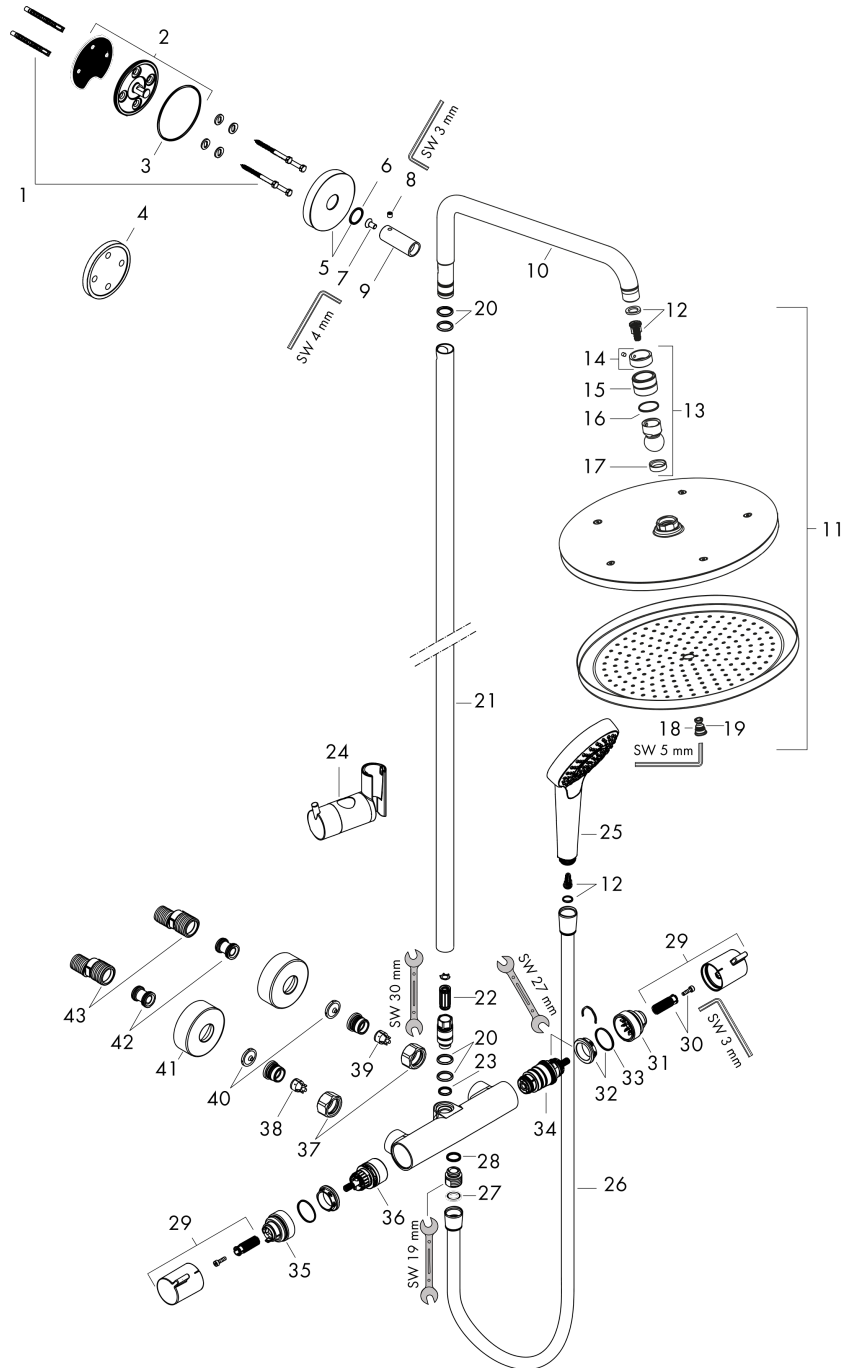

Croma Select S
Croma Select 280 Air 1jet Showerpipe
Overflater: krom Art. nr. : 26790000

Eksplisjonsstegning

Produksjonsår: >04/16

Croma Select S
Croma Select 280 Air 1jet Showerpipe
Overflater: krom Art. nr. : 26790000

Reservedelsliste

Produksjonsår: >04/16

Pos.	Beskrivelse	Art. nr.	PC	PU
1	mounting set	98716000	-	1
2	wall flange	95687000	-	1
3	O-ring 72x2	98395000	-	1
4	tile-matching-disk	98681000	-	1
5	escutcheon Ø 80 mm	95691000	-	1
6	O-ring 20x2	98165000	-	1
7	screw	92137000	-	1
8	hollow set screw M6x5	98447000	-	1
9	sleeve	92166000	-	1
10	shower arm	95985000	-	1
11	head shower	26220000	-	1
12	filter insert	97708000	-	1
13	ball joint	98941000	-	1
14	lock washer	98942000	-	1
15	nut	97958000	-	1
16	lever collar	97536000	-	1
17	seal	97606000	-	1
18	air jet	95794000	-	1
19	O-ring 7x2	98419000	-	1
20	O-ring 15x2,5	98131000	-	1
21	pipe 1030 mm	95915000	-	1
22	noise reduction	95009000	-	1
23	O-ring 12x2,25	98382000	-	1
24	support, assy	97651000	-	1
25	handshower	26800400	-	1
26	shower hose Isiflex'B 1,60 m	28276000	-	1
27	seal	98058000	-	1
28	O-ring 14x2	98129000	-	1
29	handle	95836000	-	1
30	handle fixing set	95843000	-	1
31	safety set	95839000	-	1
32	nut	98913000	-	1
33	O-ring 26x1,5	98390000	-	1
34	thermostat cartridge	98282000	-	1
35	stop ring for flow control	95927000	-	1
36	shut off unit with selector	98283000	-	1
37	set of nuts	96157000	-	1
38	non return valve (pressure-resistant up to 2 MPa)	93136000	-	1
39	non return valve	96737000	-	1
40	filter packing	96922000	-	1
41	escutcheon Ø 68 mm	96467000	-	1