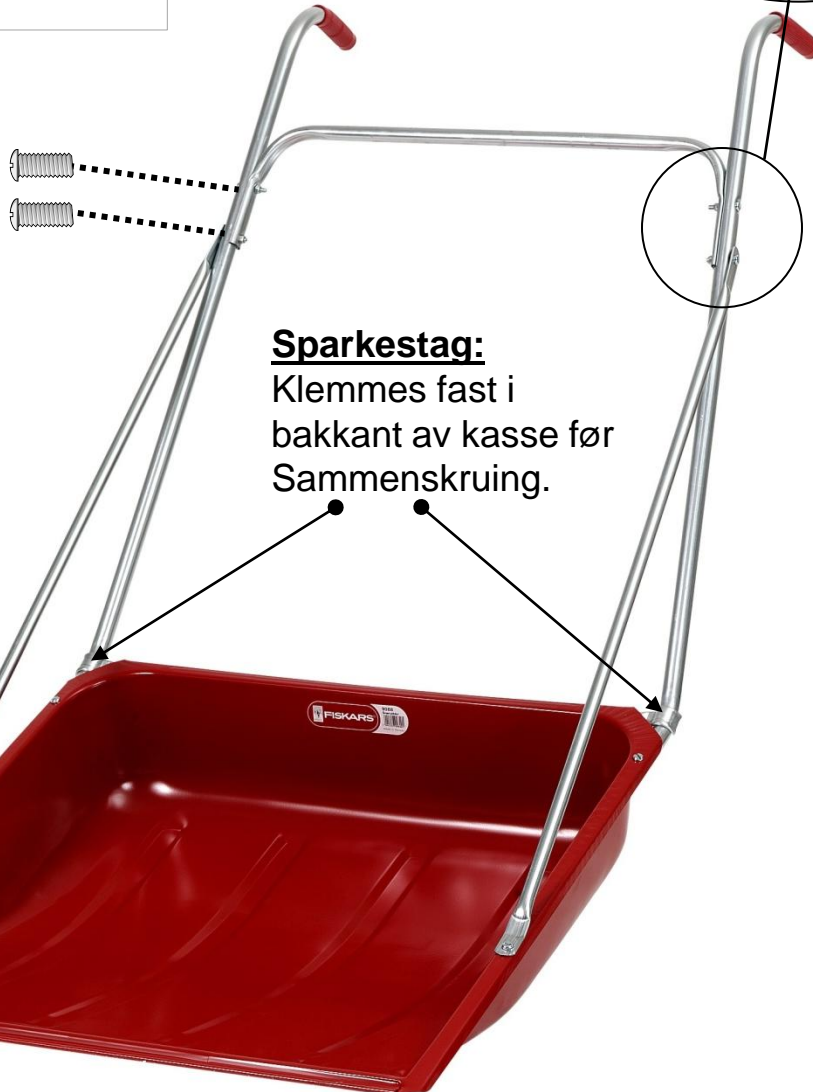

Art.nr. 143028, Snørydder Stor (9088)

Innhold:

8 x

8 x

Sparkestag:

Klemmes fast i
bakkant av kasse før
Sammenskruing.

Fiskars Norway AS

Postboks 4215 Nydalen, 0401 Oslo