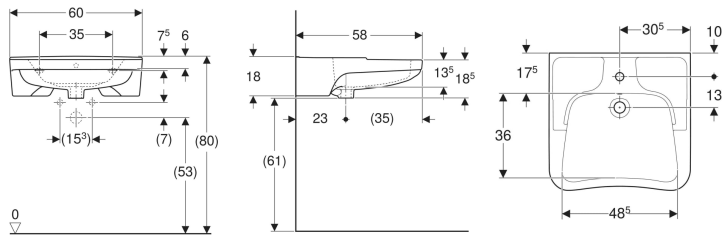

Porsgrund Care servant, universell utforming

Bruksformål

- Utviklet for rullestolbrukere
- Egner seg for universell utforming

Egenskaper

- Rektangulær

Leveringsomfang

- Servant
- Monteringsmaterieill

- Ergonomisk utformet front
- Ergonomisk utformet armstøtter

Tekniske data

Materiale

Porselen

Art. nr.	NRF nr.	Farge / ove rflate	Kranh ull	Over løp	Oppbevarings område	B	H	T	kr/stk Ekskl. mva.	kr/stk Inkl. mva.
1110701301	6000345	Hvit	Midten	Synlig	Bak	60 cm	18 cm	58 cm	5.825	7.281

Tilbehør

- Porsgrund Care heve- og senkestativ til servant, justerbar