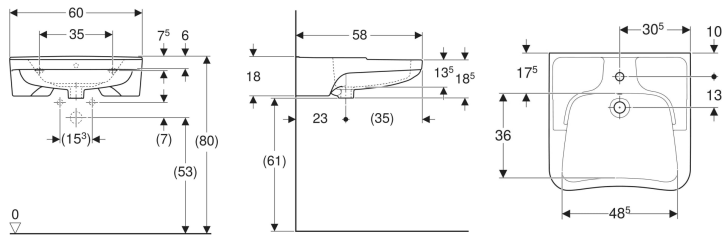

Porsgrund Care servant, universell utforming

Eksempelbilde

Bruksformål

- Utviklet for rullestolbrukere
- Egner seg for universell utforming

Egenskaper

- Rektangulær

Leveringsomfang

- Servant
- Monteringsmaterieill

- Ergonomisk utformet front
- Ergonomisk utformet armstøtter

Tekniske data

Materiale

Porselen

Art. nr.	NRF nr.	Farge / ove rflate	Kranh ull	Over løp	Oppbevarings område	B	H	T	kr/stk Ekskl. mva.	kr/stk Inkl. mva.
1110701301	6000345	Hvit	Midten	Synlig	Bak	60 cm	18 cm	58 cm	5.825	7.281