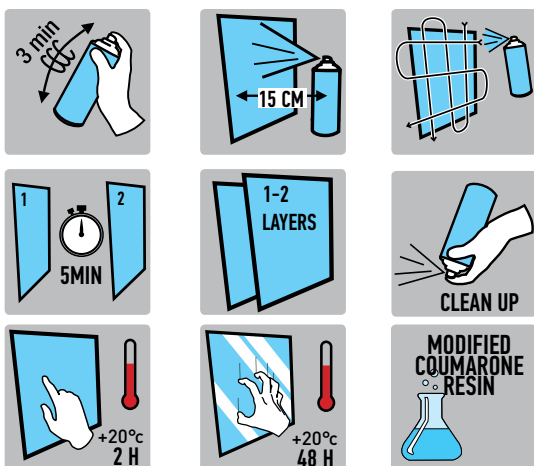

ÖVERMÅLNING: alltid, 15 minuter mellan skikt

INNEHÅLL: 150ml & 400ml

FÖRPACKNING:

150ml & 400ml 6 st