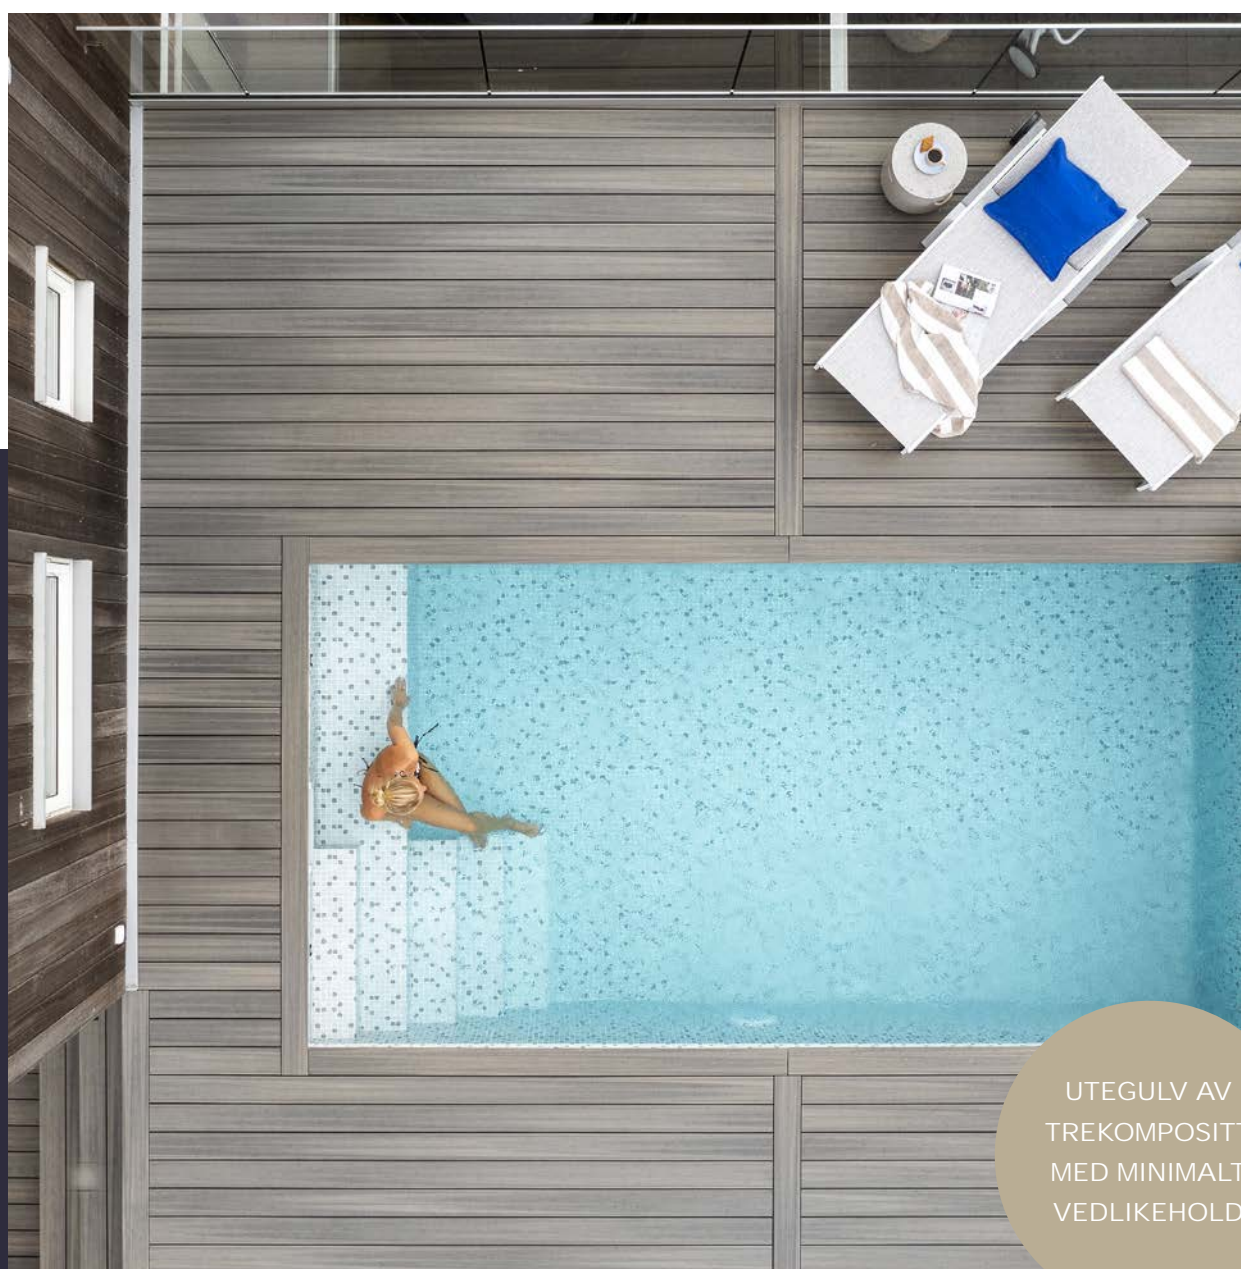

FOR ET BEDRE UTELIV

WOODLON

by gop

UTEGULV AV
TREKOMPOSITT
MED MINIMALT
VEDLIKEHOLD