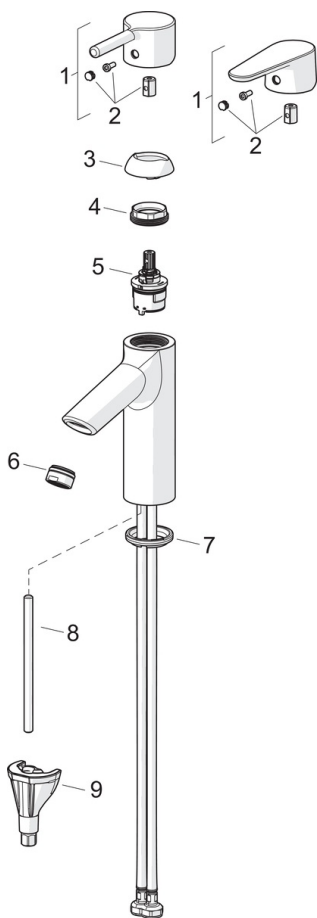

EAN: 6414150099120  
[static.oras.com/2610F](http://static.oras.com/2610F)

- Servant
- Ettgreps
- Benkemontert
- Forkrommet
- Fast tut
- PCA® strålesamler med konstant vannmengde uavhengig av trykk
- Ettgrephendel, Varmt/kaldt symbol
- Temperatur- og mengdebegrenser
- Ø 30 mm kassett
- Fleksible slanger
- DZR messing, 3S installasjon
- Uten oppløftventil

### Flow attributter

 Vannmengde ved 300 kPa (med vannmengdebegrenser) **0.1 l/s**

### Tekniske egenskaper

Varmtvannsforsyning	<b>max. +70°C</b>
Arbeidstrykk	<b>50 - 1000 kPa</b>
Tilkoblingsstørrelse	<b>G3/8</b>
Projeksjon	<b>109 mm</b>
Tilbakeslagssikring (EN1717)	<b>AA</b>
Materiale	<b>brass</b>

### SP2610F

	Navn	Kode	NRF
01	Hendel	1010312V	
01	Hendel	1011999V	
02	Deksel	1012105V	
03	Dekkring	1012421V	
04	Festemutter for kassett, M34x1.5	1012133V	
05	Kassett, 3.0	1014428V	
06	Strålesamler, M24x1, 6 l/min	601974V	4205099
07	Underlagsskive	1002371V	4205303
08	Pinneskrue, M8x1, L=130	1000780V	4205235
09	Kranfeste komplett	602610V	4205225