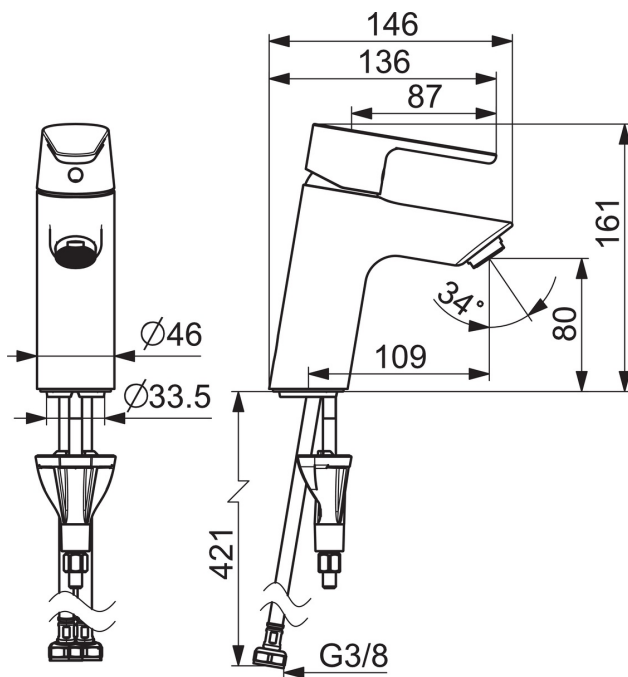

EAN: 6414150099120
static.oras.com/2610F

- Servant
- Ettgreps
- Benkemontert
- Forkrommet
- Fast tut
- PCA® strålesamler med konstant vannmengde uavhengig av trykk
- Ettgrephendel, Varmt/kaldt symbol
- Temperatur- og mengdebegrener
- Ø 30 mm kassett
- Fleksible slanger
- DZR messing, 3S installasjon
- Uten oppløftventil

Teknisk data

Flow attributter

 Vannmengde ved 300 kPa (med vannmengdebegrener) **0.1 l/s**

Tekniske egenskaper

Varmtvannsforsyning	max. +70°C
Arbeidstrykk	50 - 1000 kPa
Tilkoblingsstørrelse	G3/8
Projeksjon	109 mm
Tilbakeslagssikring (EN1717)	AA
Materiale	brass

Bestemmelser

 EN Standard **EN 817**

Reserve deler

SP2610F

	Navn	Kode	NRF
01	Hendel	1010312V	
01	Hendel	1011999V	
02	Deksel	1012105V	
03	Dekkring	1012421V	
04	Festemutter for kassett, M34x1.5	1012133V	
05	Kassett, 3.0	1014428V	
06	Strålesamler, M24x1, 6 l/min	601974V	4205099
07	Underlagsskive	1002371V	4205303
08	Pinneskrue, M8x1, L=130	1000780V	4205235
09	Kranfeste komplett	602610V	4205225