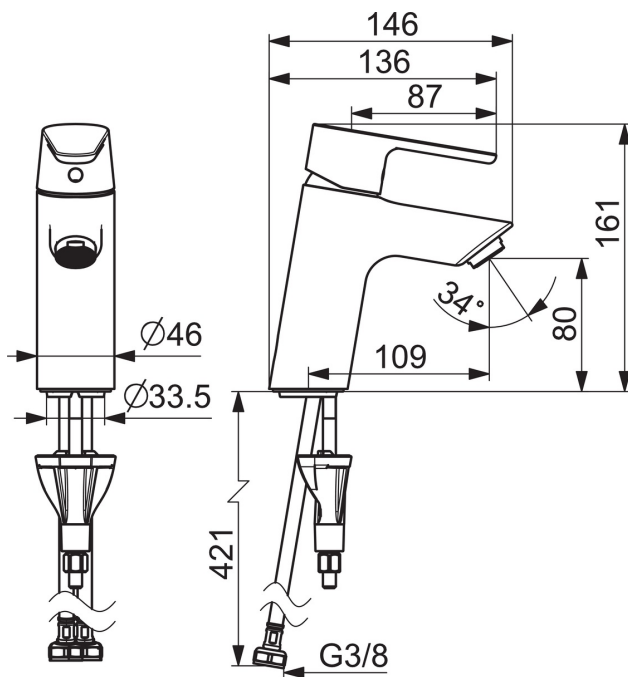

Reserve deler

SP2610F

	Navn	Kode	NRF
01	Hendel	1010312V	
01	Hendel	1011999V	
02	Deksel	1012105V	
03	Dekkring	1012421V	
04	Festemutter for kassett, M34x1.5	1012133V	
05	Kassett, 3.0	1014428V	
06	Strålesamler, M24x1, 6 l/min	601974V	4205099
07	Underlagsskive	1002371V	4205303
08	Pinneskrue, M8x1, L=130	1000780V	4205235
09	Kranfeste komplett	602610V	4205225