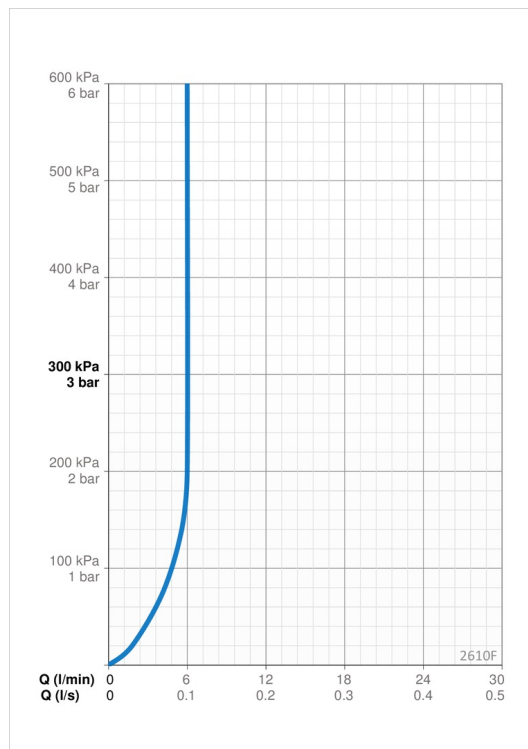

EAN: 6414150099120
static.oras.com/2610F

- Servant
- Ettgreps
- Benkemontert
- Forkrommet
- Fast tut
- PCA® strålesamler med konstant vannmengde uavhengig av trykk
- Ettgrephendel, Varmt/kaldt symbol
- Temperatur- og mengdebegrener
- Ø 30 mm kassett
- Fleksible slanger
- DZR messing, 3S installasjon
- Uten oppløftventil

Teknisk data

Flow attributter

Vannmengde ved 300 kPa (med vannmengdebegrener) **0.1 l/s**

Tekniske egenskaper

Varmtvannsforsyning	max. +70°C
Arbeidstrykk	50 - 1000 kPa
Tilkoblingsstørrelse	G3/8
Projeksjon	109 mm
Tilbakeslagssikring (EN1717)	AA
Materiale	brass

Bestemmelser

EN Standard **EN 817**