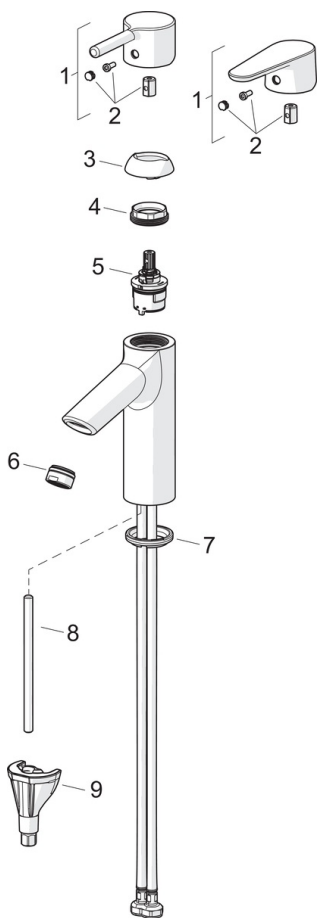

EAN: 6414150099120
static.oras.com/2610F

- Servant
- Ettgreps
- Benkemontert
- Forkrommet
- Fast tut
- PCA® strålesamler med konstant vannmengde uavhengig av trykk
- Ettgrephendel, Varmt/kaldt symbol
- Temperatur- og mengdebegrener
- Ø 30 mm kassett
- Fleksible slanger
- DZR messing, 3S installasjon
- Uten oppløftventil

Teknisk data

Flow attributter

 Vannmengde ved 300 kPa (med vannmengdebegrener) **0.1 l/s**

Tekniske egenskaper

Varmtvannsforsyning	max. +70°C
Arbeidstrykk	50 - 1000 kPa
Tilkoblingsstørrelse	G3/8
Projeksjon	109 mm
Tilbakeslagssikring (EN1717)	AA
Materiale	brass

Bestemmelser

 EN Standard **EN 817**

Reserve deler

SP2610F

	Navn	Kode	NRF
01	Hendel	1010312V	
01	Hendel	1011999V	
02	Deksel	1012105V	
03	Dekkring	1012421V	
04	Festemutter for kassett, M34x1.5	1012133V	
05	Kassett, 3.0	1014428V	
06	Strålesamler, M24x1, 6 l/min	601974V	4205099
07	Underlagsskive	1002371V	4205303
08	Pinneskrue, M8x1, L=130	1000780V	4205235
09	Kranfeste komplett	602610V	4205225