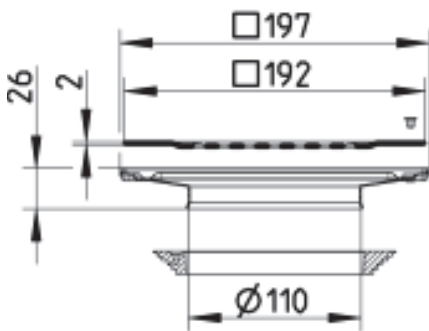

MONTERINGSSETT SQUARE VIENNA
 - Med skruelås og klemring
 - Gulv: flis og betong
 - Ramme: 197x197mm
 - Rustfritt stål: AISI304/EN1.4301

Type nr.: 650.200.101
 EAN nr.: 5705499127171
 VVS nr.:
 RSK nr.: 7122047
 NRF nr.: 3394879
 LVI nr.: 3304611

Gulv: Betong/flis
 Ramme: Firkantet
 Størrelse: 200x200
 Antall skruer: 2
 Vekt (kg): 0,96
 Materiale: AISI 304
 Materiale: EN 1.4301

Godkjenninger

PL - Hygenic Certificate - All products