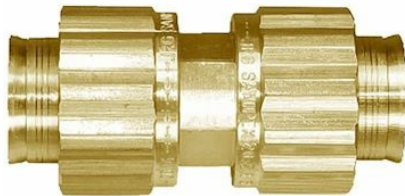

## Skjøteunion

### Skjøteunion

Arjonfloor gulvvarmerør benytter den unike kopligen til Sanipex. Dette muliggjør enkel skjøting av røren uten fare for trykkfall. Sanipex unionen benyttes der det er behov for skjøting av gulvvarmerøret.