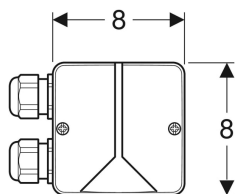

Geberit kombinasjonskoplingsboks

Eksempelbilde

Bruksformål

- For tilkobling til luktavsug
- For skjult avløpskobling i toalettskål

Egenskaper

- Deksel fastskrudd

Leveringsomfang

- 2 kabelbøssinger