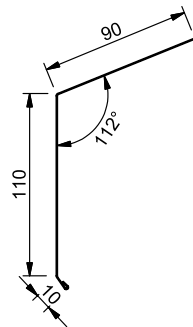

Lengder i henhold til gjeldende prisliste.

VABR Vannbordbeslag

Dim

B, mm

105

125

140

Lengder i henhold til gjeldende prisliste.

Tekniske fakta

Coverline beslag

VANNB Vandbordbeslag

Dim

B, mm

100

125

Lengder i henhold til gjeldende prisliste.

100

Lengder i henhold til gjeldende prisliste.

Tekniske fakta

Coverline beslag

BTBS Bordtakbeslag stein

Lengder i henhold til gjeldende prisliste.

BTBP Bordtakbeslag papp

Lengder i henhold til gjeldende prisliste.

DBSL Dørbeslag

Lengder i henhold til gjeldende prisliste.

NP120/NP170 Mønebeslag

Dim
mm

120

170

Lengder i henhold til gjeldende prisliste.

Tekniske fakta