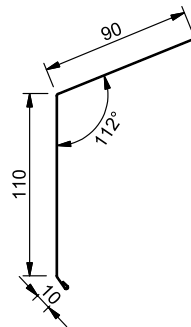

Lengder i henhold til gjeldende prisliste.

VABR Vannbordbeslag

Dim

B, mm

105

125

140

Lengder i henhold til gjeldende prisliste.

Tekniske fakta

Coverline beslag

VANNB Vandbordbeslag

Dim
B, mm
100
125

Lengder i henhold til gjeldende prisliste.

VISK Vindskibeslag

Dim
B, mm
110

Lengder i henhold til gjeldende prisliste.

BBSL Balkongbeslag

Dim
B, mm
100

Lengder i henhold til gjeldende prisliste.

Tekniske fakta

Coverline beslag

BTBS Bordtakbeslag stein

Lengder i henhold til gjeldende prisliste.

BTBP Bordtakbeslag papp

Lengder i henhold til gjeldende prisliste.

DBSL Dørbeslag

Lengder i henhold til gjeldende prisliste.

NP120/NP170 Mønebeslag

Dim
mm

120

170

Lengder i henhold til gjeldende prisliste.