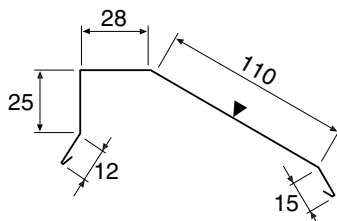

Lengder i henhold til gjeldende prisliste.

VABR Vannbordbeslag

Dim

B, mm

105

125

140

Lengder i henhold til gjeldende prisliste.

Tekniske fakta

Coverline beslag

VANNB Vandbordbeslag

Dim
B, mm
100
125

Lengder i henhold til gjeldende prisliste.

VISK Vindskibeslag

Dim
B, mm
110

Lengder i henhold til gjeldende prisliste.

BBSL Balkongbeslag

Dim
B, mm
100

Lengder i henhold til gjeldende prisliste.

Tekniske fakta

Coverline beslag

BTBS Bordtakbeslag stein

Lengder i henhold til gjeldende prisliste.

BTBP Bordtakbeslag papp