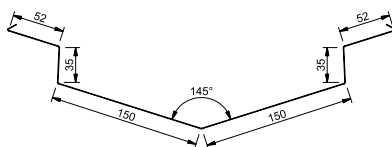

Lengder i henhold til gjeldende prisliste.

DBSL Dørbeslag

Lengder i henhold til gjeldende prisliste.

NP120/NP170 Mønebeslag

Dim
mm

120

170

Lengder i henhold til gjeldende prisliste.

Tekniske fakta

Coverline beslag

NTP Mønekam

Dekkende lengde 1300 mm eller 2100 mm.

GRADR Gradrenne

Lengder i henhold til gjeldende prisliste.

UGR Undergradrenne

Galvanisert.
Lengder i henhold til gjeldende prisliste.

HBI/HBY Hjørnebeslag

Lengder i henhold til gjeldende prisliste.

Tekniske fakta

Coverline beslag

GRADRF Gradrenneforlenger

Lengder i henhold til gjeldende prislister.

Tetningsprofiler

Tverrgående tetning i for eksempel møne eller takfot.