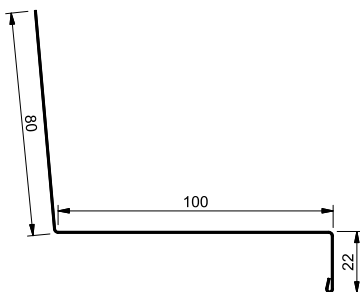

BBSL Balkongbeslag

Dim
B, mm
100

Lengder i henhold til gjeldende prisliste.