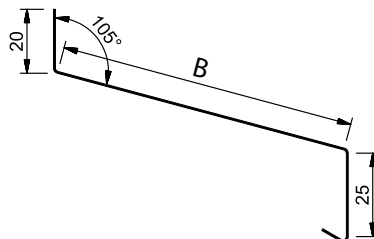

Leveres med folie som standard.

Lengder i henhold til gjeldende prisliste.

VBU Vindusbeslag under

Dim

B, mm

72

92

Leveres med folie som standard.

Lengder i henhold til gjeldende prisliste.

VABR Vannbordbeslag

Dim

B, mm

105

125

140

Lengder i henhold til gjeldende prisliste.