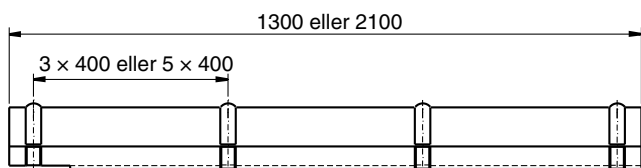

Tekniske fakta

Coverline beslag

NTP Mønekam

Dekkende lengde 1300 mm eller 2100 mm.