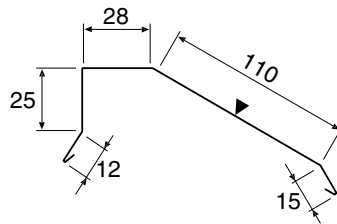

Lengder i henhold til gjeldende prisliste.

VABR Vannbordbeslag

Dim

B, mm

105

125

140

Lengder i henhold til gjeldende prisliste.

Tekniske fakta

Coverline beslag

VANNB Vandbordbeslag

Dim

B, mm

100

125

Lengder i henhold til gjeldende prisliste.

VISK Vindskibeslag

Dim

B, mm

110

Lengder i henhold til gjeldende prisliste.

BBSL Balkongbeslag

Dim

B, mm