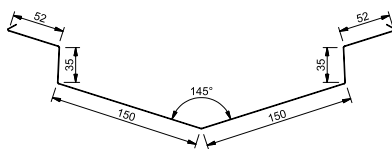

DBSL Dørbeslag

Lengder i henhold til gjeldende prisliste.

NP120/NP170 Mønebeslag

Dim
mm

120

170

Lengder i henhold til gjeldende prisliste.

Tekniske fakta

Coverline beslag

NTP Mønekam

Dekkende lengde 1300 mm eller 2100 mm.

GRADR Gradrenne

Lengder i henhold til gjeldende prisliste.

UGR Undergradrenne

Galvanisert.
Lengder i henhold til gjeldende prisliste.

HBI/HBY Hjørnebeslag