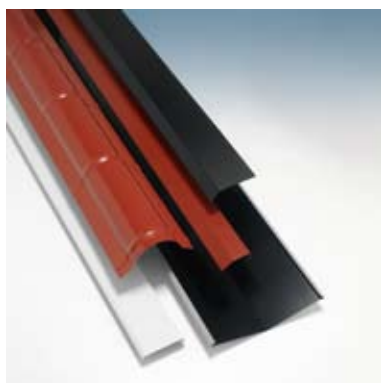

Et bredt sortiment
av profiler og beslag