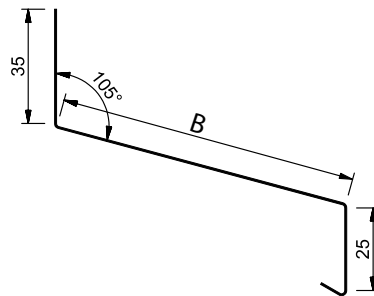

Tekniske fakta

Coverline beslag

VBO Vindusbeslag over

Dim

B, mm

72

92

Leveres med folie som standard.

Lengder i henhold til gjeldende prisliste.