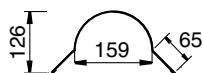

Dekkende lengde 1300 mm eller 2100 mm.