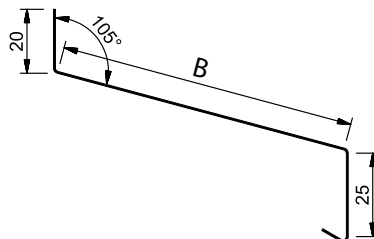

Leveres med folie som standard.

Lengder i henhold til gjeldende prisliste.

VBU Vindusbeslag under

Dim

B, mm

72

92

Leveres med folie som standard.

Lengder i henhold til gjeldende prisliste.

VABR Vannbordbeslag

Dim

B, mm

105

125

140

Lengder i henhold til gjeldende prisliste.

Tekniske fakta

Coverline beslag

VANNB Vandbordbeslag

Dim

B, mm

100

125

Lengder i henhold til gjeldende prisliste.