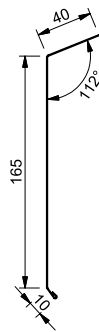

Lengder i henhold til gjeldende prisliste.

VABR Vannbordbeslag

Dim

B, mm

105

125

140

Lengder i henhold til gjeldende prisliste.

Tekniske fakta

Coverline beslag

VANNB Vandbordbeslag

Dim

B, mm

100

125

Lengder i henhold til gjeldende prisliste.

100

Lengder i henhold til gjeldende prisliste.

Tekniske fakta

Coverline beslag

BTBS Bordtakbeslag stein

Lengder i henhold til gjeldende prisliste.

BTBP Bordtakbeslag papp

Lengder i henhold til gjeldende prisliste.

DBSL Dørbeslag

Lengder i henhold til gjeldende prisliste.

NP120/NP170 Mønebeslag

Dim
mm

120

170

Lengder i henhold til gjeldende prisliste.

Tekniske fakta