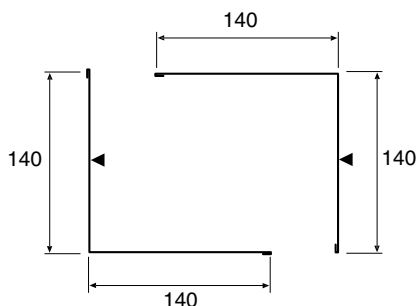

HBI/HBY Hjørnebeslag

Lengder i henhold til gjeldende prisliste.