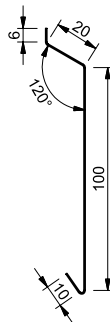

Lengder i henhold til gjeldende prisliste.

VABR Vannbordbeslag

Dim

B, mm

105

125

140

Lengder i henhold til gjeldende prisliste.

Tekniske fakta

Coverline beslag

VANNB Vandbordbeslag

Dim

B, mm

100

125

Lengder i henhold til gjeldende prisliste.

100

Lengder i henhold til gjeldende prisliste.

Tekniske fakta

Coverline beslag

BTBS Bordtakbeslag stein

Lengder i henhold til gjeldende prisliste.

BTBP Bordtakbeslag papp

Lengder i henhold til gjeldende prisliste.

DBSL Dørbeslag

Lengder i henhold til gjeldende prisliste.

NP120/NP170 Mønebeslag

Dim
mm

120

170

Lengder i henhold til gjeldende prisliste.

Tekniske fakta