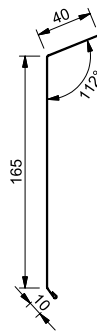

Lengder i henhold til gjeldende prisliste.

VABR Vannbordbeslag

Dim

B, mm

105

125

140

Lengder i henhold til gjeldende prisliste.

Tekniske fakta

Coverline beslag

VANNB Vandbordbeslag

Dim
B, mm
100
125

Lengder i henhold til gjeldende prisliste.

VISK Vindskibeslag

Dim
B, mm
110

Lengder i henhold til gjeldende prisliste.

BBSL Balkongbeslag

Dim
B, mm
100

Lengder i henhold til gjeldende prisliste.

Tekniske fakta

Coverline beslag

BTBS Bordtakbeslag stein

Lengder i henhold til gjeldende prisliste.

BTBP Bordtakbeslag papp

Lengder i henhold til gjeldende prisliste.

DBSL Dørbeslag

Lengder i henhold til gjeldende prisliste.

NP120/NP170 Mønebeslag

Dim
mm

120

170

Lengder i henhold til gjeldende prisliste.