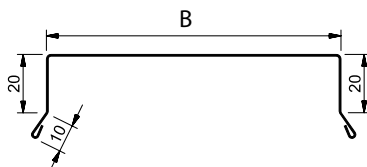

Lengder i henhold til gjeldende prisliste.

VABR Vannbordbeslag

Dim

B, mm

105

125

140

Lengder i henhold til gjeldende prisliste.

Tekniske fakta

Coverline beslag

VANNB Vandbordbeslag

Dim
B, mm
100
125

Lengder i henhold til gjeldende prisliste.

VISK Vindskibeslag

Dim
B, mm
110

Lengder i henhold til gjeldende prisliste.