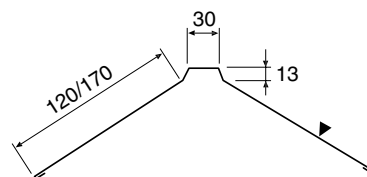

Lengder i henhold til gjeldende prisliste.

DBSL Dørbeslag

Lengder i henhold til gjeldende prisliste.

NP120/NP170 Mønebeslag

Dim
mm

120

170

Lengder i henhold til gjeldende prisliste.