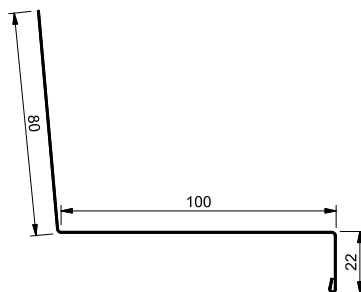

BBSL Balkongbeslag

Dim

B, mm

100

Lengder i henhold til gjeldende prisliste.