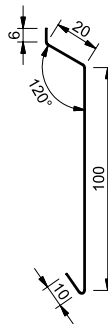

DBSL Dørbeslag

Lengder i henhold til gjeldende prisliste.