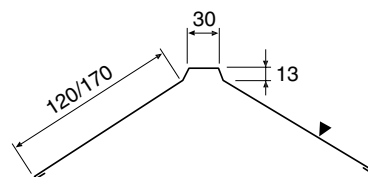

DBSL Dørbeslag

Lengder i henhold til gjeldende prisliste.

NP120/NP170 Mønebeslag

Dim
mm

120

170

Lengder i henhold til gjeldende prisliste.

Tekniske fakta