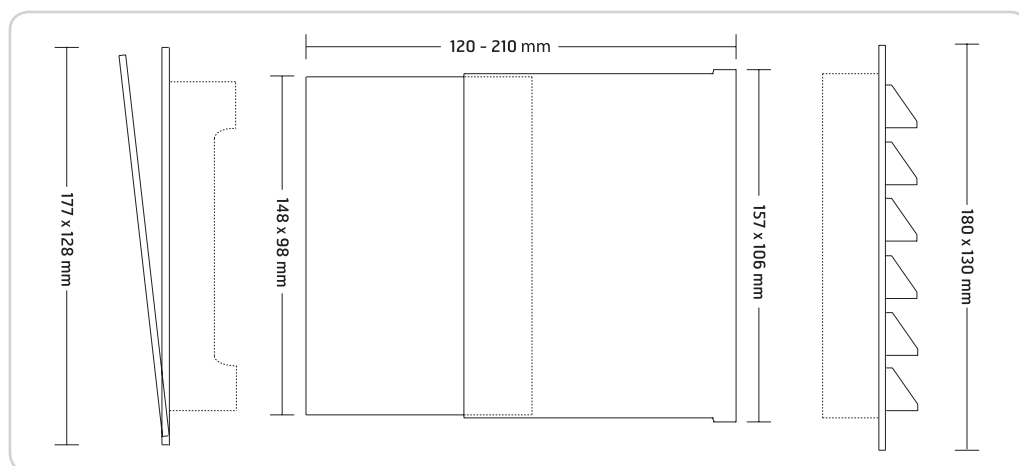

Teleskopkanalen kan forlenges med skjøtekanal á 12 cm.
Se art. nr. 02180, 02182 og 02184.

Teleskopkanalen kan förlängas med en skarvkanal á 12 cm.
Se art.nr 02180, 02182 och 02184.

The telescopic duct can be extended with a 12 cm joint duct.
See art. no. 02180, 02182 and 02184.

Målskisse/Måttskiss/Dimensioned drawing

02250

02252

02254