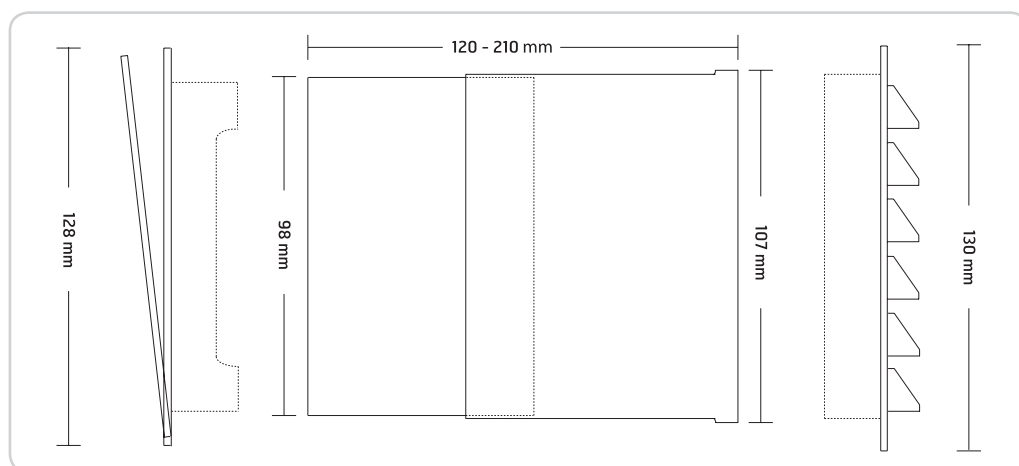

Målskisse/Måttskiss/Dimensioned drawing

02250