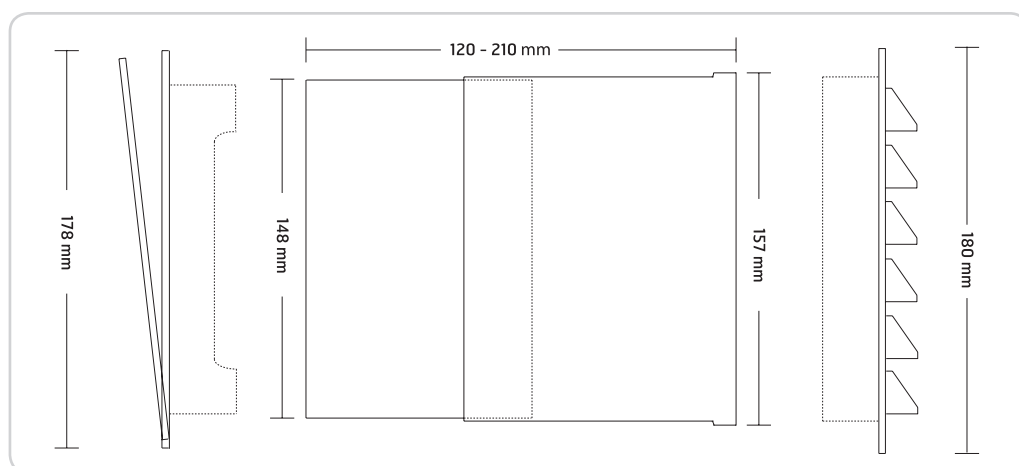

<b>Materiale/Material:</b>	ABS
<b>Farge/Färg/Color:</b>	Hvit/Vit/White

<b>Art.nr./Art.no.</b>	02250-52	02254
<b>Regulerbar/Reglerbar/Adjustable</b>	12-21 cm	12-21 cm

Teleskopkanalen kan forlenges med skjøtekanal á 12 cm.  
Se art. nr. 02180, 02182 og 02184.

Teleskopkanalen kan förlängas med en skarvkanal á 12 cm.  
Se art.nr 02180, 02182 och 02184.

The telescopic duct can be extended with a 12 cm joint duct.  
See art. no. 02180, 02182 and 02184.

## Målskisse/Måttskiss/Dimensioned drawing

02250

02252

02254