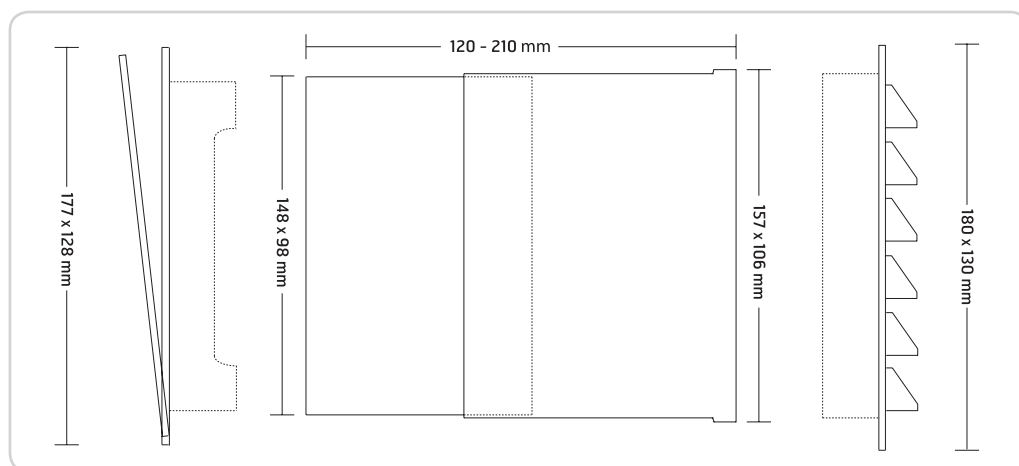

Komplett veggventil med teleskopkanal og sjalusirist.

Komplett väggventil med teleskopkanal och jalusigaller.

Complete wall valve with telescopic duct and fixed louvre.

Art.nr./Art.no.	NOBB	GTIN	Utsparringsmål/Utsparringsmått/Recess dimensions	Dim.
02250	11498797	7023670022502	115x115	4"x4"
02252	11498789	7023670022526	115x165	4"x6"
02254	11498714	7023670022540	165x165	6"x6"

<b>Materiale/Material:</b>	ABS
<b>Farge/Färg/Color:</b>	Hvit/Vit/White

<b>Art.nr./Art.no.</b>	02250-52	02254
<b>Regulerbar/Reglerbar/Adjustable</b>	12-21 cm	12-21 cm

Teleskopkanalen kan forlenges med skjøtekanal á 12 cm.  
Se art. nr. 02180, 02182 og 02184.

Teleskopkanalen kan förlängas med en skarvkanal á 12 cm.  
Se art.nr 02180, 02182 och 02184.

The telescopic duct can be extended with a 12 cm joint duct.  
See art. no. 02180, 02182 and 02184.

## Målskisse/Måttskiss/Dimensioned drawing

02250

02252

02254