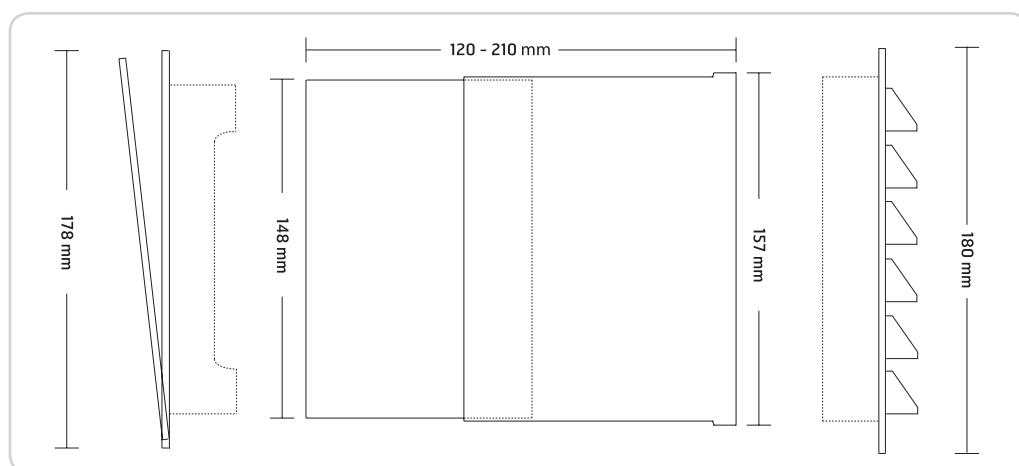

Teleskopkanalen kan forlenges med skjøtekanal á 12 cm.
Se art. nr. 02180, 02182 og 02184.

Teleskopkanalen kan förlängas med en skarvkanal á 12 cm.
Se art.nr 02180, 02182 och 02184.

The telescopic duct can be extended with a 12 cm joint duct.
See art. no. 02180, 02182 and 02184.

Målskisse/Måttskiss/Dimensioned drawing

02250

02252

02254