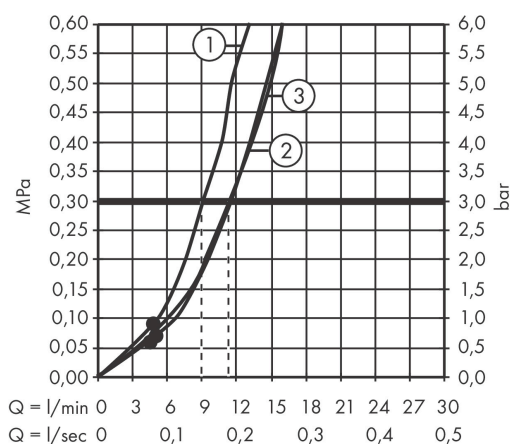

Merke	hansgrohe
Betegnelse	Pulsify Select Hånddušj 105 3jet Relaxation
Artikkelnummer	24110000
Overflate	krom
Plassering	1

Produktfoto

Tegning

Gjennomstrømningsdiagram

Q = l/min 0 3 6 9 12 15 18 21 24 27 30
 Q = l/sec 0 0,1 0,2 0,3 0,4 0,5

- 1 Massage
- 2 PowderRain
- 3 IntenseRain

Teknologi

Egenskaper

- dusjhodestørrelse: 105 mm
- stråletype: PowderRain, IntenseRain, massasjestråle
- velg stråle komfortabelt med Select-knapp
- maksimal gjennomstrømningsmengde ved 3 bar: 11,4 l/min
- med intern vannføring
- tilslutningsgjenger G 1/2