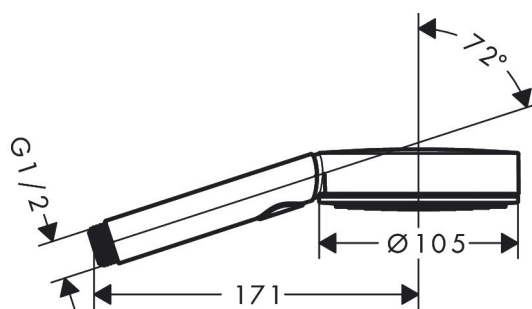

Merke	hansgrohe
Betegnelse	Pulsify Select Hånddušj 105 3jet Relaxation
Artikkelnummer	24110000
Overflate	krom
Plassering	1

Produktfoto

Tegning

Gjennomstrømningsdiagram

Q = l/min 0 3 6 9 12 15 18 21 24 27 30
 Q = l/sec 0 0,1 0,2 0,3 0,4 0,5

- 1 Massage
- 2 PowderRain
- 3 IntenseRain

Teknologi

Egenskaper

- dusjhodestørrelse: 105 mm
- stråletype: PowderRain, IntenseRain, massasjestråle
- velg stråle komfortabelt med Select-knapp
- maksimal gjennomstrømningsmengde ved 3 bar: 11,4 l/min
- med intern vannføring
- tilslutningsgjenger G 1/2

Designpriser

AXOR

hansgrohe

Reservedelstegning

Reservedelsoversikt

	Beskrivelse	Artikkelnummer
1	Sil	92672000
2	Tetting	98058000