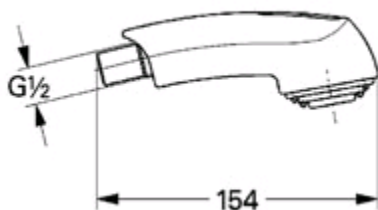

Pure Freude an Wasser

Uttreksdusj

Farge krom/grå (IE0)

Ref.nr.	46312IE0
EAN	4005176136085
NRF-nr.	4223203

Produktbeskrivelse

Uttreksdusj

omstilling: mousseur/dusjstråle
automatisk tilbakestilling til mousseur
til skyllebordsbatterier
33 727
33 707
33 933