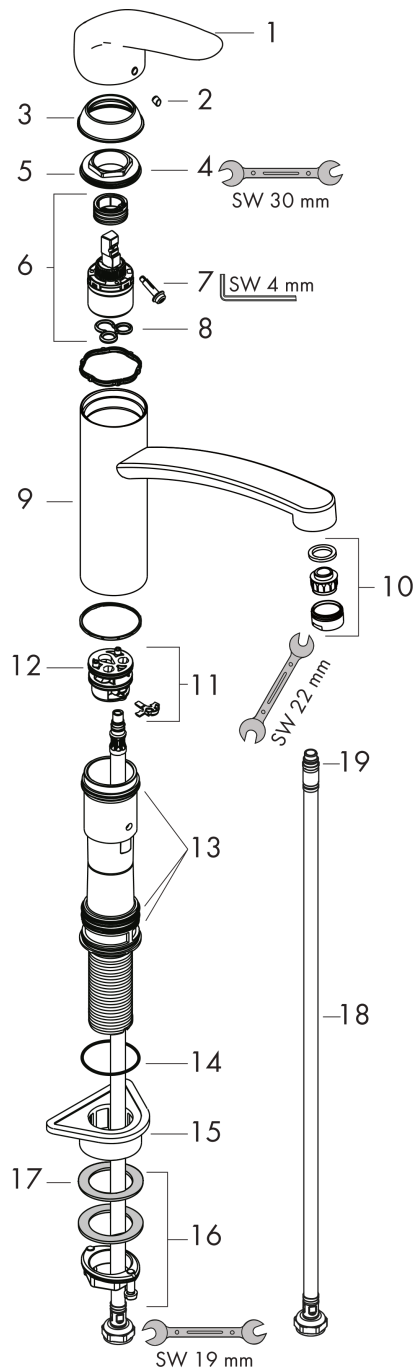

Focus**1-greps kjøkkenarmatur 160**Overflater: **krom** Art. nr. : **31806000**

F

Beskrivelse**Informasjon**

- ComfortZone 160
- svingområde 360°
- normal stråle
- gjennomstrømningsmengde 12 l/min
- keramisk innmat
- G 3/8-tilslutningsslanger
- passer til gass gjennomstrømningsvarmer
- SVGW 0706-5234
- DVGW NW-6506BR5780
- ETA VA 1.42/19796
- ACS 17 ACC LY 655, valide jusqu'au 20.06.2022
- WRAS 1809061
- WRAS 1809061
- Kiwa K6161_Mechanical Mixers EN817
- SINTEF 1744

Teknologi**Sertifikater****Produktbilde****Måltegning**

Focus**1-greps kjøkkenarmatur 160**

Overflater: krom Art. nr. : 31806000

**Gjennomstrømningsdiagram**

Focus

1-greps kjøkkenarmatur 160

Overflater: krom Art. nr. : 31806000

F

Eksplosjonstegning

Produksjonsår: >04/17

Focus**1-greps kjøkkenarmatur 160**Overflater: **krom** Art. nr. : **31806000****Reservedelsliste**

Produksjonsår: >04/17

Pos.	Beskrivelse	Art. nr.	PC	PU
1	handle	95543000	0	1
2	screw cover	96338000	0	1
3	flange	97995000	0	1
4	nut	97996000	0	1
5	O-Ring 30x2	98186000	0	1
6	cartridge, assy	92730000	0	1
7	locking screw for handle	96059000	0	1
8	seal	95008000	0	1
9	spout cpl.	98349000	0	1
10	aerator M24x1 (15 l/min)	13913000	0	1
11	adapter for cartridge	98750000	0	1
12	O-Ring 36x2,5	98190000	0	1
13	sealing set	98702000	0	1
14	O-ring 41x2	98212000	0	1
15	support	97523000	0	1
16	fixing set (Ø 34)	95049000	0	1
17	lever collar	97548000	0	1
18	connection hose 600 mm M8x0,75 G3/8	96556000	0	1
19	O-ring 6,6x1,6	93019000	0	1