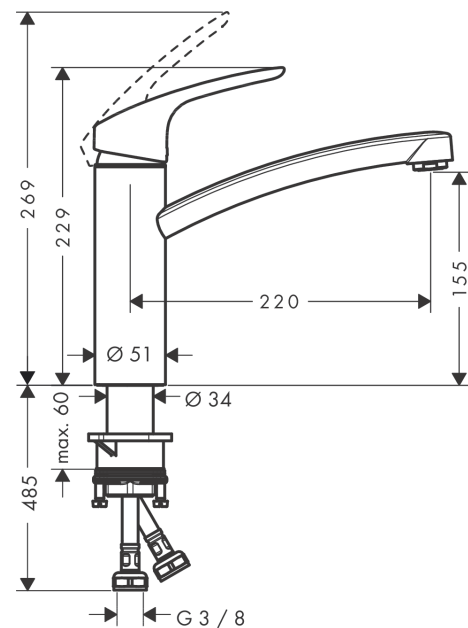

Focus**1-greps kjøkkenarmatur 160**Overflater: **krom** Art. nr. : **31806000**

F

Beskrivelse**Informasjon**

- ComfortZone 160
- svingområde 360°
- normal stråle
- gjennomstrømningsmengde 12 l/min
- keramisk innmat
- G 3/8-tilslutningsslanger
- passer til gass gjennomstrømningsvarmer
- SVGW 0706-5234
- DVGW NW-6506BR5780
- ETA VA 1.42/19796
- ACS 17 ACC LY 655, valide jusqu'au 20.06.2022
- WRAS 1809061
- WRAS 1809061
- Kiwa K6161_Mechanical Mixers EN817
- SINTEF 1744

Teknologi**Sertifikater****Produktbilde****Måltegning**

Focus**1-greps kjøkkenarmatur 160**

Overflater: krom Art. nr. : 31806000

**Gjennomstrømningsdiagram**

Focus

1-greps kjøkkenarmatur 160

Overflater: krom Art. nr. : 31806000

F

Eksplosjonstegning

Produksjonsår: >04/17

Focus**1-greps kjøkkenarmatur 160**Overflater: **krom** Art. nr. : **31806000****Reservedelsliste**

Produksjonsår: >04/17

Pos.	Beskrivelse	Art. nr.	PC	PU
1	handle	95543000	0	1
2	screw cover	96338000	0	1
3	flange	97995000	0	1
4	nut	97996000	0	1
5	O-Ring 30x2	98186000	0	1
6	cartridge, assy	92730000	0	1
7	locking screw for handle	96059000	0	1
8	seal	95008000	0	1
9	spout cpl.	98349000	0	1
10	aerator M24x1 (15 l/min)	13913000	0	1
11	adapter for cartridge	98750000	0	1
12	O-Ring 36x2,5	98190000	0	1
13	sealing set	98702000	0	1
14	O-ring 41x2	98212000	0	1
15	support	97523000	0	1
16	fixing set (Ø 34)	95049000	0	1
17	lever collar	97548000	0	1
18	connection hose 600 mm M8x0,75 G3/8	96556000	0	1
19	O-ring 6,6x1,6	93019000	0	1