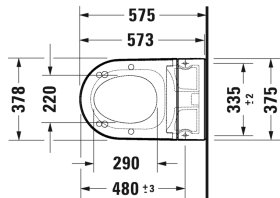

SensoWash® Starck f SensoWash® Starck f Lite kompakt bidettoalett # 650001012004310

| < 378 mm > |

SensoWash® Starck f Lite kompakt bidettoalett	Dimensjoner	Vekt	Ordrenummer
vanlig-, komfort- og damevask, Setevarme, Intelligent energisparefunksjon, Varmluft tørker, individuell justering av vann, luft - og setetemperatur samt justering av posisjon til spylearm og styrke på vannstråle, Automatisk tømning i perioder uten bruk, Afkalkningsfunksjon, nattlys, uten skyllekant, inkludert fjernkontroll, nordisk modell, Styring via app, selvrensende dyse, Sete/lokk materiale Thermoplast, med skjult tilslutning			
Farger			
00 Hvit (alpin)			
Variant			
220-240V 50/60Hz, Overholder beskyttelse mot tilbakestrømning i henhold til EN 1717	378 x 575 mm	32,500 kg	650001012004310
Infobox			
Velg passende Før monteringssett eller tilslutning avhengig av det valgte innbyggingsstativ			
Installation accessories			
Feste til veggmontert bidet og toalett	Ø 12 x 180 mm	0,200 kg	006500
Lyddempingssett til veggmontert toalett		0,300 kg	005064
Monteringssett i kombinasjon med SensoWash Starck f, for funksjonell funksjon med DuraSystem betjeningsplate A2			100729
Tilkoblingssett i kombinasjon med SensoWash Starck f, Ekstra vanntilførsel med antiknekk tilslutningsslange og T-stykke			100731
Før monteringssett i kombinasjon med SensoWash, til innbyggingssystemer med vannrett bæreskinne uten formontert tomrør			005072