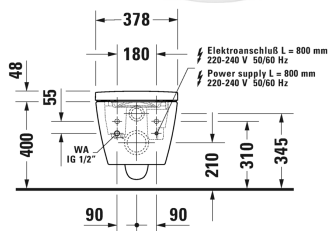

SensoWash® Starck f SensoWash® Starck f Lite kompakt bidettoalett # 650001012004310

| < 378 mm > |

SensoWash® Starck f Lite kompakt bidettoalett	Dimensjoner	Vekt	Ordrenummer
vanlig-, komfort- og damevask, Setevarme, Intelligent energisparefunksjon, Varmluft tørker, individuell justering av vann, luft - og setetemperatur samt justering av posisjon til spylearm og styrke på vannstråle, Automatisk tømning i perioder uten bruk, Afkalkningsfunksjon, nattlys, uten skyllekant, inkludert fjernkontroll, nordisk modell, Styring via app, selvrensende dyse, Sete/lokk materiale Thermoplast, med skjult tilslutning			
Farger			
00 Hvit (alpin)			
Variant			
220-240V 50/60Hz, Overholder beskyttelse mot tilbakestrømning i henhold til EN 1717	378 x 575 mm	32,500 kg	650001012004310
Infobox			
Velg passende Før monteringssett eller tilslutning avhengig av det valgte innbyggingsstativ			
Installation accessories			
Feste til veggmontert bidet og toalett	Ø 12 x 180 mm	0,200 kg	006500
Lyddempingssett til veggmontert toalett		0,300 kg	005064
Monteringssett i kombinasjon med SensoWash Starck f, for funksjonell funksjon med DuraSystem betjeningsplate A2			100729
Tilkoblingssett i kombinasjon med SensoWash Starck f, Ekstra vanntilførsel med antiknekk tilslutningsslange og T-stykke			100731
Før monteringssett i kombinasjon med SensoWash, til innbyggingssystemer med vannrett bæreskinne uten formontert tomrør			005072