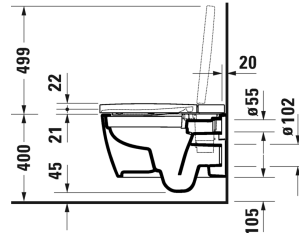

SensoWash® Starck f SensoWash® Starck f Lite kompakt bidettoalett # 650001012004310

| < 378 mm > |

SensoWash® Starck f Lite kompakt bidettoalett	Dimensjoner	Vekt	Ordrenummer
vanlig-, komfort- og damevask, Setevarme, Intelligent energisparefunksjon, Varmluft tørker, individuell justering av vann, luft - og setetemperatur samt justering av posisjon til spylearm og styrke på vannstråle, Automatisk tømning i perioder uten bruk, Afkalkningsfunksjon, nattlys, uten skyllekant, inkludert fjernkontroll, nordisk modell, Styring via app, selvrensende dyse, Sete/lokk materiale Thermoplast, med skjult tilslutning			
Farger			
00 Hvit (alpin)			
Variant			
220-240V 50/60Hz, Overholder beskyttelse mot tilbakestrømning i henhold til EN 1717	378 x 575 mm	32,500 kg	650001012004310
Infobox			
Velg passende Før monteringssett eller tilslutning avhengig av det valgte innbyggingsstativ			
Installation accessories			
Feste til veggmontert bidet og toalett	Ø 12 x 180 mm	0,200 kg	006500
Lyddempingssett til veggmontert toalett		0,300 kg	005064
Monteringssett i kombinasjon med SensoWash Starck f, for funksjonell funksjon med DuraSystem betjeningsplate A2			100729
Tilkoblingssett i kombinasjon med SensoWash Starck f, Ekstra vanntilførsel med antiknekk tilslutningsslange og T-stykke			100731
Før monteringssett i kombinasjon med SensoWash, til innbyggingssystemer med vannrett bæreskinne uten formontert tomrør			005072