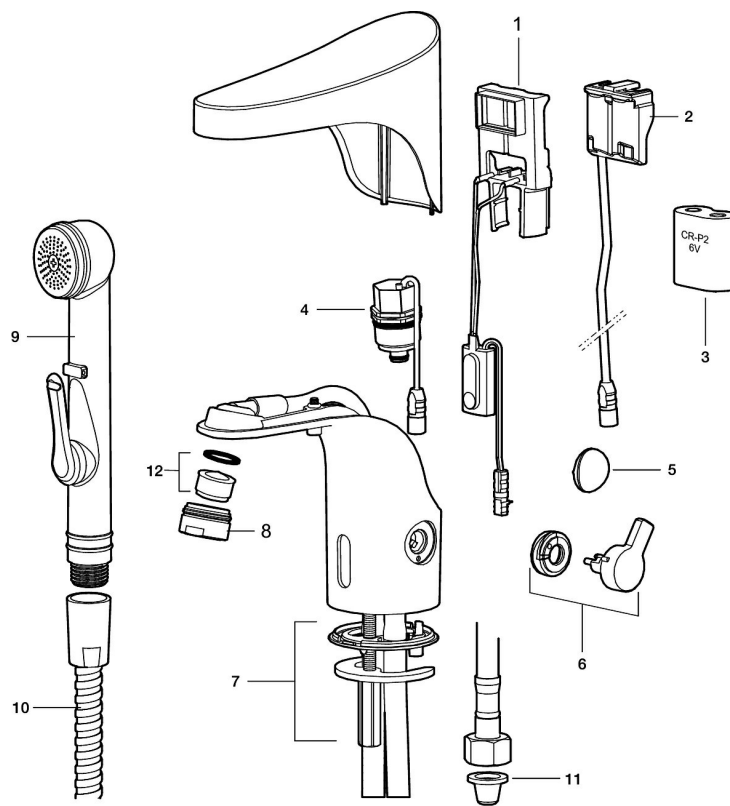

PRODUKTBEKRIVNING

9000E tronic servantbatteri, batteridrift

Berøringsfrie kraner gir både en enklere bruk og samtidig sparer både vann og energi. 9000E Tronic er en ny generasjon svensk-utviklede berøringsfrie kraner med all teknikken integrert i batterihuset. Den automatiske kalibreringen av sensoren gjør det like enkelt å installere som en vanlig servantkran. Temperaturen stilles enkelt på spaken på siden av batterikroppen som er godt synlig, som også går å sperre mot maks varmtvannstemperatur som en skollingsbeskyttelse, eller helt fjerne når du ønsker en forhåndsinnstilt temperatur.

Artikkelnummer: 16410000   **NRF:** 4300059

Reservedelsliste

NR.	FMM-NR	NRF	BESKRIVELSE
1	16214000	4304777	Elektronikkenhet til batteri/nettdrift
1	16216000	4304779	Elektronikkenhet for sentralstyring
2	S600131	4304789	AC adapter
3	S600135	4304795	Batteri 6V
4	16201000	4304781	Magnetventil
5	16222000	4304783	Dekkløkk
6	16221000	4304782	Temperaturspak
7	39141600	4304784	Monteringstilbehør