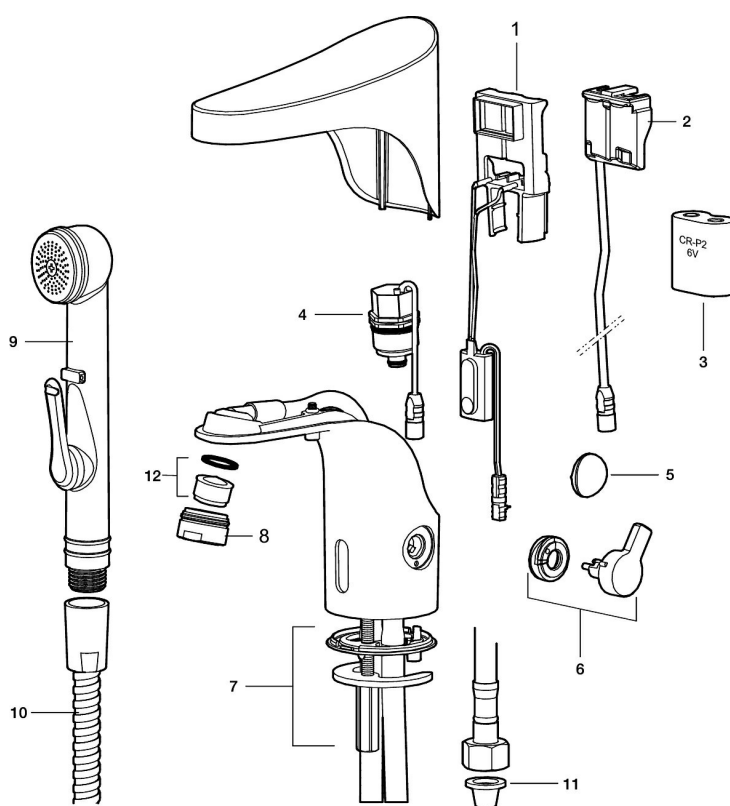

PRODUKTBEKRIVNING

9000E tronic servantbatteri, batteridrift

Berøringsfrie kraner gir både en enklere bruk og samtidig sparer både vann og energi. 9000E Tronic er en ny generasjon svensk-utviklede berøringsfrie kraner med all teknikken integrert i batterihuset. Den automatiske kalibreringen av sensoren gjør det like enkelt å installere som en vanlig servantkran. Temperaturen stilles enkelt på spaken på siden av batterikroppen som er godt synlig, som også går å sperre mot maks varmtvannstemperatur som en skollingsbeskyttelse, eller helt fjerne når du ønsker en forhåndsinnstilt temperatur.

Artikkelnummer: 16410000   **NRF:** 4300059

Reservedelsliste

NR.	FMM-NR	NRF	BESKRIVELSE
1	16214000	4304777	Elektronikkenhet til batteri/nettdrift
1	16216000	4304779	Elektronikkenhet for sentralstyring
2	S600131	4304789	AC adapter
3	S600135	4304795	Batteri 6V
4	16201000	4304781	Magnetventil
5	16222000	4304783	Dekkløkk
6	16221000	4304782	Temperaturspak
7	39141600	4304784	Monteringstilbehør