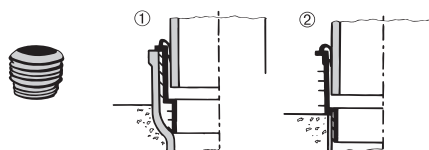

Porselensproduktene hovedmål tol. ±2%.