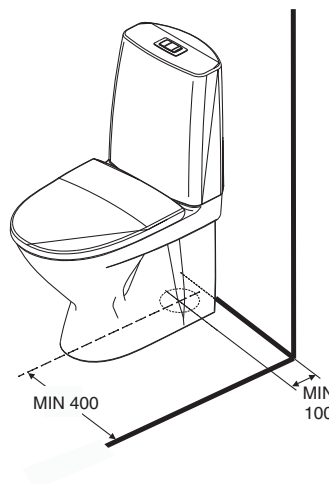

Denne modellen leveres med trykknapp i krom.

Tilkoblingsmansjett nr 6351000001 og monteringsserie nr 6205000001 leveres med klosettet.

IKKE skruehull i klosettet.

NYHET! Fresh WC toalettrens fåes til denne modellen!

Klosett med skjult avløp

3831001301 650 x 360 x 850

Obs!

Vi anbefaler liming med feks. Tec 7, se monteringsanvisning.
Montering med sement på egen risiko.
Hurtigsement kan sprekke foten.

- Sitteøyde 420 mm.

Vanntilkobling enten på høyre eller venstre side, se monteringsanvisning. Vanntilkobling er montert på høyre side fra fabrikk, sett forfra.

Porsgrund Seven D klosettet er utstyrt med liten og stor spylemengde samt dosering, se separat brosjyre. 4 liter spylemengde er godkjent for bruk i boliger, hvor lengden på avløpets vannrette tilkoblingsrør er maks 5 m. Stor spylemengde er fra fabrikk, innstilt på 4 liter og justerbar til 6 liter.

Liten spylemengde er innstilt på 2 - 2,5 liter, også den er justerbar.

Tett foten på klosettet med elastisk fuktbestandig masse, som hindrer at vann trenger inn under foten.

Foten har ikke skruehull, den skal limes, se monteringsanvisning.