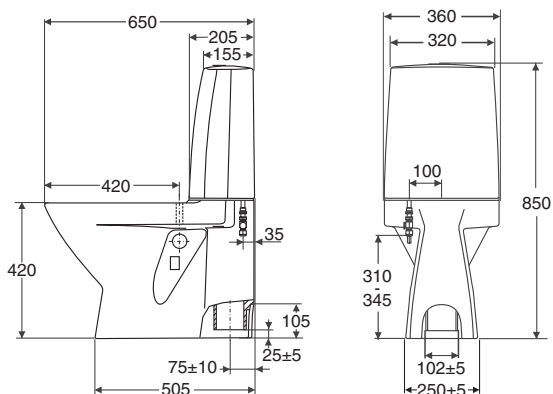

Klosett med skjult avløp

3831001301 650 x 360 x 850

Obs!

Vi anbefaler liming med feks. Tec 7, se monteringsanvisning.
Montering med sement på egen risiko.
Hurtigsement kan sprekke foten.

- Sitteøyde 420 mm.

Vanntilkobling enten på høyre eller venstre side, se monteringsanvisning. Vanntilkobling er montert på høyre side fra fabrikk, sett forfra.

Porsgrund Seven D klosettet er utstyrt med liten og stor spylemengde samt dosering, se separat brosjyre. 4 liter spylemengde er godkjent for bruk i boliger, hvor lengden på avløpets vannrette tilkoblingsrør er maks 5 m. Stor spylemengde er fra fabrikk, innstilt på 4 liter og justerbar til 6 liter.

Liten spylemengde er innstilt på 2 - 2,5 liter, også den er justerbar.

Tett foten på klosettet med elastisk fuktbestandig masse, som hindrer at vann trenger inn under foten.

Foten har ikke skruehull, den skal limes, se monteringsanvisning.

1. Montering med muffet trykkjernrør.
2. Montering med ø 110 mm plastrør.

Porselensproduktene hovedmål tol. ±2%.