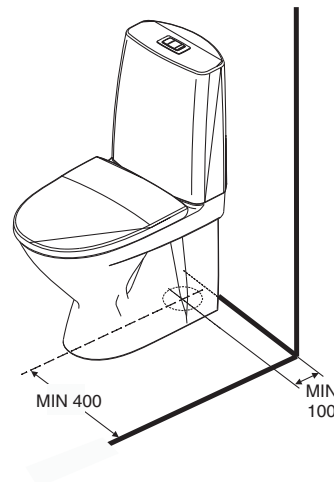

PB. nr.	NRF nr.	Vekt (kg)
3831001301	6002242	28,5

- Klosettet produseres i hvitt (-01).

Enkelt avtagbart sete i hard plast nr 91130 (myk plast), 91531 (Quick Release), 91538 (faste hengsler) og 91533 (Slow Close) passer til dette klosettet. Denne modellen leveres med trykknapp i krom. Tilkoblingsmansjett nr 6351000001 og monteringsserie nr 6205000001 leveres med klosettet.

IKKE skruehull i klosettet.

NYHET! Fresh WC toalettrens fåes til denne modellen!

Klosett med skjult avløp

3831001301 650 x 360 x 850

- Sitteøyde 420 mm.

Vanntilkobling enten på høyre eller venstre side, se monteringsanvisning. Vanntilkobling er montert på høyre side fra fabrikk, sett forfra.

Porsgrund Seven D klosettet er utstyrt med liten og stor spylemengde samt dosering, se separat brosjyre. 4 liter spylemengde er godkjent for bruk i boliger, hvor lengden på avløpets vannrette tilkoblingsrør er maks 5 m. Stor spylemengde er fra fabrikk, innstilt på 4 liter og justerbar til 6 liter.

Liten spylemengde er innstilt på 2 - 2,5 liter, også den er justerbar.

Tett foten på klosettet med elastisk fuktbestandig masse, som hindrer at vann trenger inn under foten.

Foten har ikke skruehull, den skal limes, se monteringsanvisning.