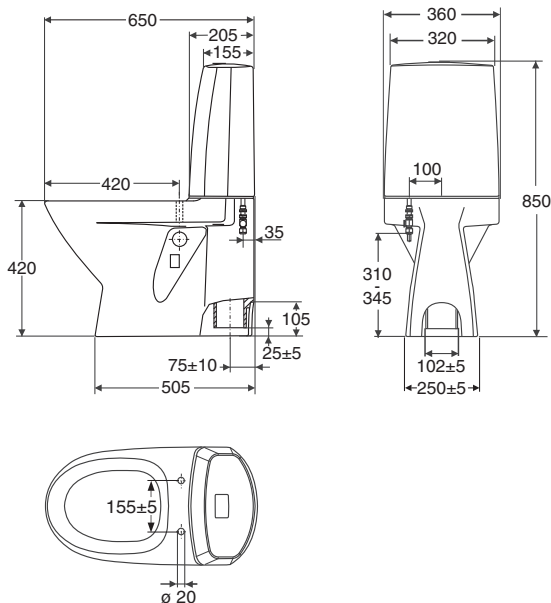

PB. nr.	NRF nr.	Vekt (kg)
3831001301	6002242	28,5

- Klosettet produseres i hvitt (-01).

Enkelt avtagbart sete i hard plast nr 91130 (myk plast), 91531 (Quick Release), 91538 (faste hengsler) og 91533 (Slow Close) passer til dette klosettet. Denne modellen leveres med trykknapp i krom. Tilkoblingsmansjett nr 6351000001 og monteringsserie nr 6205000001 leveres med klosettet.

IKKE skruehull i klosettet.

NYHET! Fresh WC toalettrens fåes til denne modellen!

Klosett med skjult avløp

3831001301 650 x 360 x 850

- Sitteøyde 420 mm.

Vanntilkobling enten på høyre eller venstre side, se monteringsanvisning. Vanntilkobling er montert på høyre side fra fabrikk, sett forfra.

Porsgrund Seven D klosettet er utstyrt med liten og stor spylemengde samt dosering, se separat brosjyre. 4 liter spylemengde er godkjent for bruk i boliger, hvor lengden på avløpets vannrette tilkoblingsrør er maks 5 m. Stor spylemengde er fra fabrikk, innstilt på 4 liter og justerbar til 6 liter.

Liten spylemengde er innstilt på 2 - 2,5 liter, også den er justerbar.

Tett foten på klosettet med elastisk fuktbestandig masse, som hindrer at vann trenger inn under foten.

Foten har ikke skruehull, den skal limes, se monteringsanvisning.