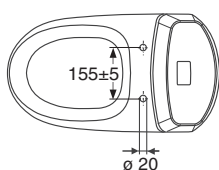

Klosett med skjult avløp

3831001301 650 x 360 x 850

Obs!

Vi anbefaler liming med feks. Tec 7, se monteringsanvisning.
Montering med sement på egen risiko.
Hurtigsement kan sprekke foten.

- Sitteøyde 420 mm.

Vanntilkobling enten på høyre eller venstre side, se monteringsanvisning. Vanntilkobling er montert på høyre side fra fabrikk, sett forfra.

Porsgrund Seven D klosettet er utstyrt med liten og stor spylemengde samt dosering, se separat brosjyre. 4 liter spylemengde er godkjent for bruk i boliger, hvor lengden på avløpets vannrette tilkoblingsrør er maks 5 m. Stor spylemengde er fra fabrikk, innstilt på 4 liter og justerbar til 6 liter.

Liten spylemengde er innstilt på 2 - 2,5 liter, også den er justerbar.

Tett foten på klosettet med elastisk fuktbestandig masse, som hindrer at vann trenger inn under foten.

Foten har ikke skruehull, den skal limes, se monteringsanvisning.

1. Montering med muffet trykkjernrør.
2. Montering med ø 110 mm plastrør.

Porselensproduktene hovedmål tol. ±2%.