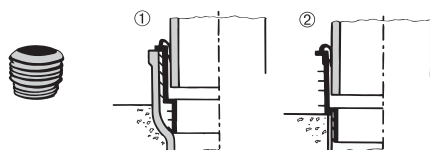

Denne modellen leveres med trykknapp i krom.

Tilkoblingsmansjett nr 6351000001 og monteringsserie nr 6205000001 leveres med klosettet.

IKKE skruehull i klosettet.

NYHET! Fresh WC toalettrens fåes til denne modellen!

Klosett med skjult avløp

3831001301 650 x 360 x 850

Obs!

Vi anbefaler liming med feks. Tec 7, se monteringsanvisning.
Montering med sement på egen risiko.
Hurtigsement kan sprekke foten.

- Sitteøyde 420 mm.

Vanntilkobling enten på høyre eller venstre side, se monteringsanvisning. Vanntilkobling er montert på høyre side fra fabrikk, sett forfra.

Porsgrund Seven D klosettet er utstyrt med liten og stor spylemengde samt dosering, se separat brosjyre. 4 liter spylemengde er godkjent for bruk i boliger, hvor lengden på avløpets vannrette tilkoblingsrør er maks 5 m. Stor spylemengde er fra fabrikk, innstilt på 4 liter og justerbar til 6 liter.

Liten spylemengde er innstilt på 2 - 2,5 liter, også den er justerbar.

Tett foten på klosettet med elastisk fuktbestandig masse, som hindrer at vann trenger inn under foten.

Foten har ikke skruehull, den skal limes, se monteringsanvisning.