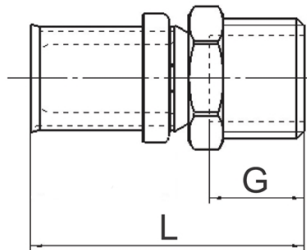

LK PressPex Tippunion

Presskupling for sammenføyning av LK PAL og LK PE-X Universalrør.

NRF nr.	Dim.	G mm	L	Forpagn.
505 13 45	AX16 x 3/8"	14	44,5	1/10/400
505 12 27	AX16 x 1/2"	16,5	47,5	1/10/330
505 14 92	AX16 x 3/4"	17	47,5	1/10/300
505 12 28	AX20 x 1/2"	17	47,5	1/10/300
505 12 29	AX20 x 3/4"	17	48,5	1/10/300
505 13 53	AX20 x 1"	16	49,5	1/5/160
505 12 31	AX25 x 3/4"	17	50	1/5/180
505 12 32	AX25 x 1"	17,5	51	1/5/160
505 13 54	A32 x 3/4"	15	50	1/5/105
505 12 33	A32 x 1" *	18	51	1/5/105
505 12 34	A32 x 1 1/4"	22	55,5	1/5/80
505 07 57	A40 x 1"	24	62,5	1/90
505 07 58	A40 x 1 1/4"	29,5	65,5	1/72
505 13 55	A40 x 1 1/2"	20	66,2	1/63
505 15 32	A50 x 1 1/4"	27	77,7	1/46
505 15 33	A50 x 1 1/2"	31	78,2	1/54
505 13 56	A50 x 2"	24	82	1/30
505 07 59	A63 x 2"	35	83,7	1/27
505 17 35	A75 x 2 1/2"	27	95	1/12

* Passer også LK Varmør (dim 32x2,9). Se produktkatalog for LK Gulvvarme.