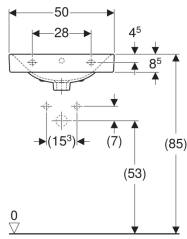

Porsgrund Glow Square servant

Eksempelbilde

Bruksformål

- For montering med bærejern eller bolter

Egenskaper

- Kvadratisk

Leveringsomfang

- Servant

Tekniske data

Materiale

Porselen

Art. nr.	NRF nr.	Farge / overflate	Kranhull	Overløp	Oppbevaringsområde	B	Bredde underskap	H	T	kr/stk Ekskl. mva.	kr/stk Inkl. mva.
1116301301	6000262	Hvit / Porsgrund Smart	Midten	Synlig	Bak	50 cm	43 cm	17 cm	36 cm	1.468	1.835