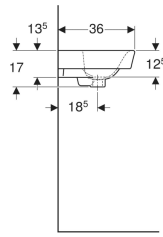

Porsgrund Glow Square servant

Eksempelbilde

Bruksformål

- For montering med bærejern eller bolter

Egenskaper

- Kvadratisk

Leveringsomfang

- Servant

Tekniske data

Materiale

Porselen

Art. nr.	NRF nr.	Farge / overflate	Kranhull	Overløp	Oppbevaringsområde	B	Bredde underskap	H	T	kr/stk Ekskl. mva.	kr/stk Inkl. mva.
1116301301	6000262	Hvit / Porsgrund Smart	Midten	Synlig	Bak	50 cm	43 cm	17 cm	36 cm	1.468	1.835