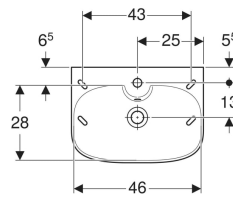

Porsgrund Glow Square servant

Eksempelbilde

Bruksformål

- For montering med bærejern eller bolter

Egenskaper

- Kvadratisk

Leveringsomfang

- Servant

Tekniske data

Materiale

Porselen

Art. nr.	NRF nr.	Farge / overflate	Kranhull	Overløp	Oppbevaringsområde	B	Bredde underskap	H	T	kr/stk Ekskl. mva.	kr/stk Inkl. mva.
1116301301	6000262	Hvit / Porsgrund Smart	Midten	Synlig	Bak	50 cm	43 cm	17 cm	36 cm	1.468	1.835