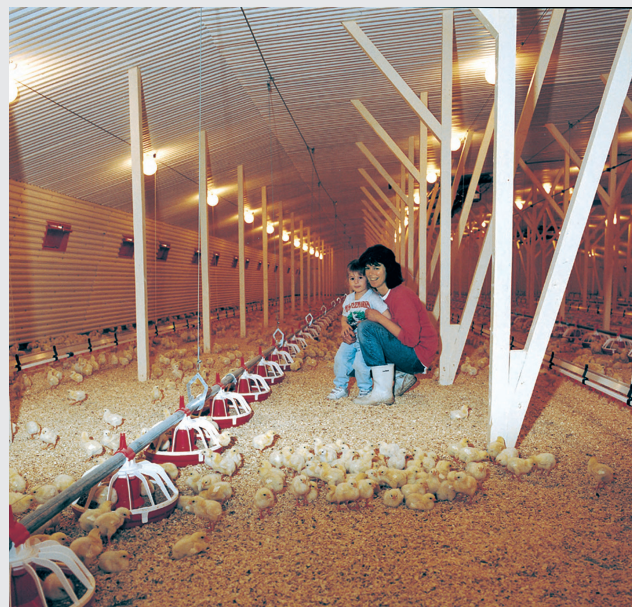

Varebeskrivelse	Vare nr.	Nobb nr.
TRP 16 250 x 109 cm	3301250	23383953
TRP 16 310 x 109 cm	3301310	23384159
TRP 16 370 x 109 cm	3301370	23383979
TRP 16 500 x 109 cm	3301500	23383987
Selvborende skruer. Hvit. For TRP 16. 250 stk. pr. pk. 5,5 x 35 mm	3925004	22202626
Profilliste i skumplast. Hvit. For TRP 16. Lengde 105 cm	3929003	25962200

TEKNISK INFORMASJON/PLATESTØRRELSER

Vekt	ca. 1,4 kg pr. m²
Tykkelse	0,8 mm
Lysgjennomgang	Lysekte
Utvidelseskoeffisient	0,08 mm/m°C
Strekstyrke	500-530 kg pr. cm² ved 200°C
Bruddstyrke	850-950 kg/cm²
Brennbarhet	Tungt antennelig, selvslukkende, drypper ikke

DEKKBREDDER

Første TRP 16 plate	109 cm
Etterfølgende plater	105 cm ved 1 bølges overlapp
Etterfølgende plater	97 cm ved 2 bølgers overlapp