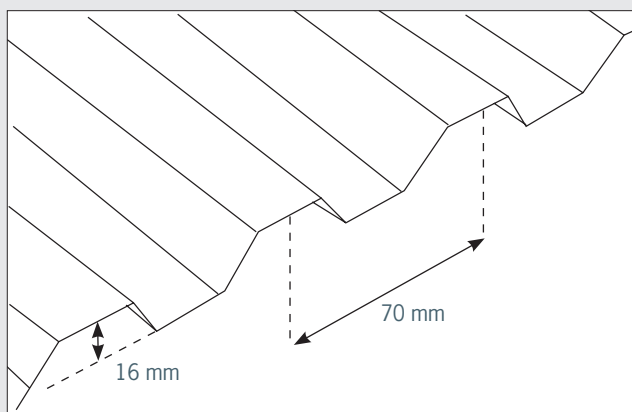

Varebeskrivelse	Vare nr.	Nobb nr.
TRP 16 250 x 109 cm	3301250	23383953
TRP 16 310 x 109 cm	3301310	23384159
TRP 16 370 x 109 cm	3301370	23383979
TRP 16 500 x 109 cm	3301500	23383987
Selvborende skruer. Hvit. For TRP 16. 250 stk. pr. pk. 5,5 x 35 mm	3925004	22202626
Profilliste i skumplast. Hvit. For TRP 16. Lengde 105 cm	3929003	25962200