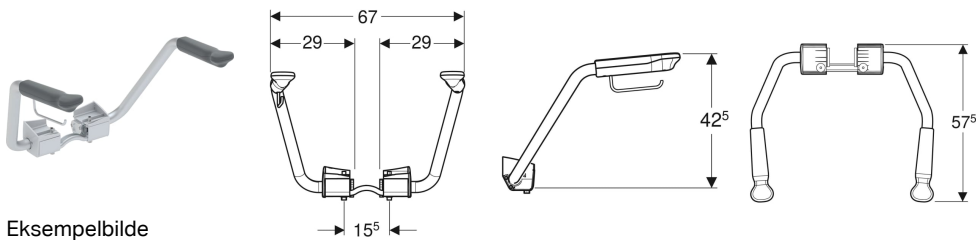

Porsgrund Glow armlener med toalettpapirholder

Eksempelbilde

Bruksformål

- For fastmontering på toaletter med hardt toalettsete
- Egner seg for universell utforming
- Utviklet for rullestolbrukere

Egenskaper

- Kan belastes med opp til 75 kg per armlene

Leveringsomfang

- 2 armlener
- Toalettpapirholder

- Universell utforming
- Vippbar

Tekniske data

Materiale | Aluminium

- Monteringsmateriell

Art. nr.	NRF nr.	kr/stk Ekskl. mva.	kr/stk Inkl. mva.
502.339.00.2	6005347	5.248	6.560

Tilbehør

- Porsgrund toalettpapirholder til armlene