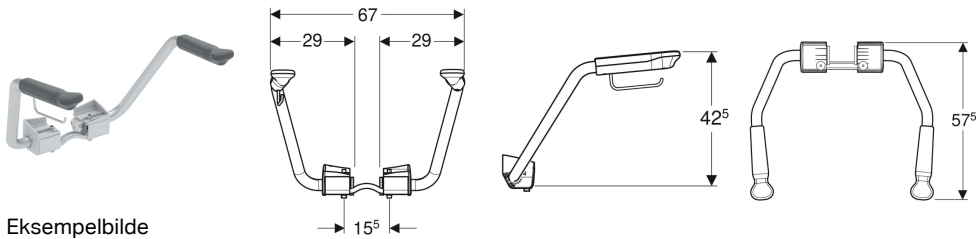

Porsgrund Glow armlener med toalettpapirholder

Eksempelbilde

Bruksformål

- For fastmontering på toaletter med hardt toalettsete
- Egner seg for universell utforming
- Utviklet for rullestolbrukere

Egenskaper

- Kan belastes med opp til 75 kg per armlene

Leveringsomfang

- 2 armlener
- Toalettpapirholder

- Universell utforming
- Vippbar

Tekniske data

Materiale | Aluminium

- Monteringsmateriell

Art. nr.	NRF nr.	kr/stk Ekskl. mva.	kr/stk Inkl. mva.
502.339.00.2	6005347	5.248	6.560

Tilbehør

- Porsgrund toalettpapirholder til armlene