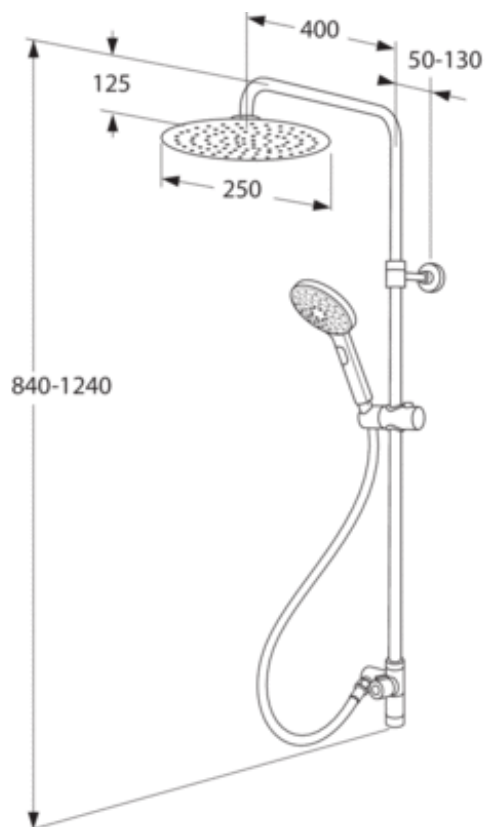

MÅLSKISSE

A MEMBER OF THE
VILLEROY & BOCH GROUP

Villeroy & Boch Gustavsberg AB
Box 400, 134 29 Gustavsberg
Tel: +46 (0) 8-570 391 00 | Fax +46 8 570 320 36
gustavsberg.se | e-post: info@gustavsberg.com