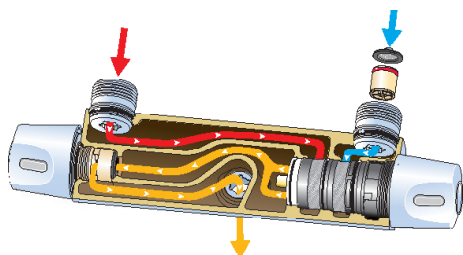

EN VANLIG, VAKKER OG FUNKSJONELL DUSJTERMOSTAT

Nordic³ er blandebatteriet for alle baderom med sin rene og klassiske skandinaviske design. Den er utstyrt med en smart automatisk varmtvannssperre for skåldingsbeskyttelse. Nordic³ er skapt for din hverdag, med Gustavsbergs tradisjoner og kvalitet.

PRODUKTEGENSKAPER

- Innebygd automatisk varmtvannssperre for skåldingsbeskyttelse.
- Sperreknapp på temperatursiden ved komforttemperatur (38°C).
- Justerbar makstemperatur for bedre skåldingsbeskyttelse.
- Safe Touch funksjon hindrer termostaten fra å bli varm på fremsiden.
- Keramisk avstengning for droppsåkring og lang livslängd.
- Typegodkjent tilbakeventiler.
- Beskyttelsesklasse [EB].
- Gjenvinnbar

SAFE TOUCH

Samtlige termostatbatterier fra Gustavsberg har en Safe Touch funksjon som innebærer at blandebatteriet er konstruert så varmtvannet ledes langs blandebatteriets bakside. Dette minimerer varmen på termostatsens fremside og risikoen for å brenne seg blir også minimal.