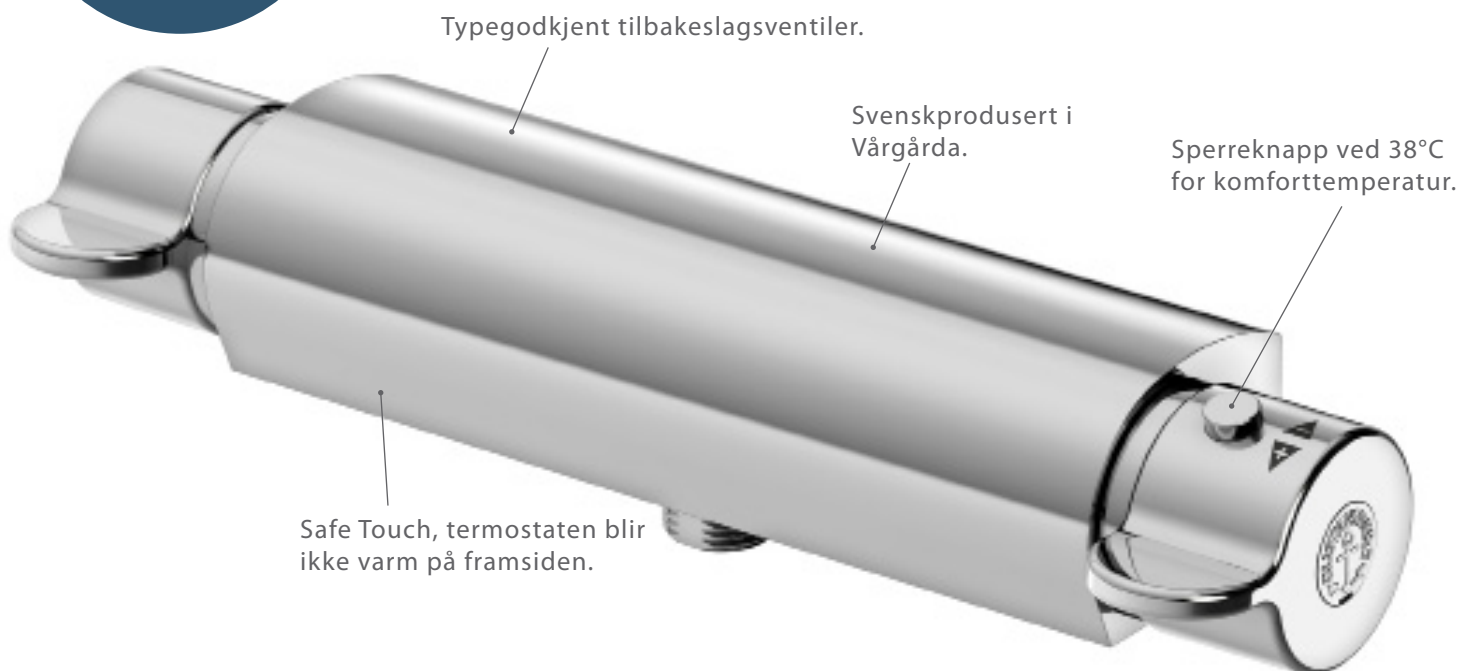

SMARTERE
BADEROM

NORDIC³

DUSJTERMOSTAT

NYHET!

JEVNT TRYKK

MED DUSTILKOBLING OPP

NRF nr 4341941 | 4341942

ART nr GB41205604 | GB41205624

EN VANLIG, VAKKER OG FUNKSJONELL DUSJTERMOSTAT

Nordic³ er blandebatteriet for alle baderom med sin rene og klassiske skandinaviske design. Den er utstyrt med en smart automatisk varmtvannssperre for skåldingsbeskyttelse. Nordic³ er skapt for din hverdag, med Gustavsbergs tradisjoner og kvalitet.

PRODUKTEGENSKAPER

- Innebygd automatisk varmtvannssperre for skåldingsbeskyttelse.
- Sperreknapp på temperatursiden ved komforttemperatur (38°C).
- Justerbar makstemperatur for bedre skåldingsbeskyttelse.
- Safe Touch funksjon hindrer termostaten fra å bli varm på fremsiden.
- Keramisk avstengning for droppsåkring og lang livslängd.
- Typegodkjent tilbakeventiler.
- Beskyttelsesklasse [EB].
- Gjenvinnbar

SAFE TOUCH

Samtlige termostatbatterier fra Gustavsberg har en Safe Touch funksjon som innebærer at blandebatteriet er konstruert så varmtvannet ledes langs blandebatteriets bakside. Dette minimerer varmen på termostatsens fremside og risikoen for å brenne seg blir også minimal.