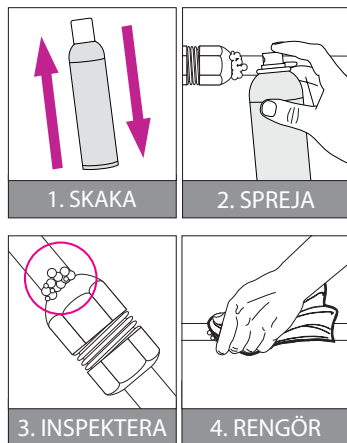

EasyFind™ LT

Läcksökningsprej

Speciellt designad
för läcksökning ned
till -35°C

Producerar
långvariga bubblor

Fäster på alla ytor

H229: Tryckbehållare: Kan sprängas vid uppvärmning. H319: Orsakar allvarlig ögonirritation. P210: Får inte utsättas för värme, heta ytor, gnistor, öppen låga eller andra antändningskällor. Rökning förbjuden. P251: Får inte punkteras eller brännas, gäller även tömd behållare. P260: Inandas inte spray. P280: Använd ögonskydd. P305+351+338: VID KONTAKT MED ÖGONEN: Skölj försiktigt med vatten i flera minuter. Ta ur eventuella kontaktlinser om det går lätt. Fortsätt att skölja. P410+412: Skyddas från solljus. Får inte utsättas för temperaturer över 50 °C.

Varning: Spraya inte mot öppen låga eller glödande material.

Denna produkt bör endast användas av utbildad personal. Användarmanualen är bara en rekommendation. Rätt användning beror på omständigheterna.

Företaget kan inte hållas ansvarigt för eventuella skador som uppstår som följd av hantering av eller kontakt med ovanstående produkt.

Säkerhetsdatablad finns att tillgå för yrkesmässig användning på begäran.

UTGÅNGSDATUM: se under locket
BATCH nr: se under locket