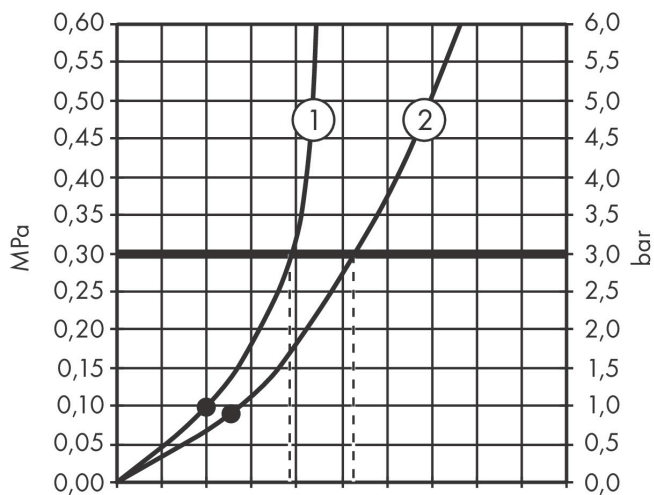

Gjennomstrømningsdiagram

Q = l/min 0 3 6 9 12 15 18 21 24 27 30
Q = l/sec 0 0,1 0,2 0,3 0,4 0,5

1 HodedusjHånddusj