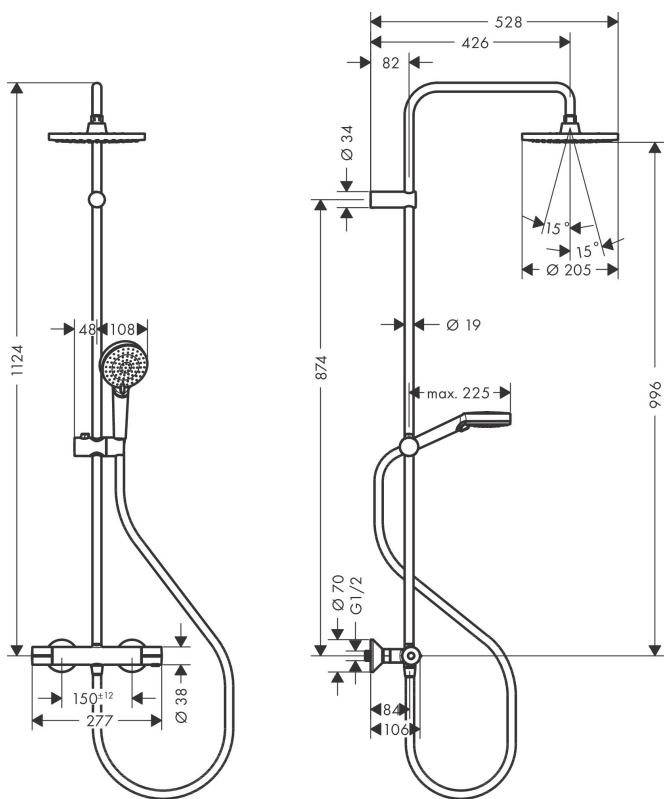

Tegning

Gjennomstrømningsdiagram

Q = l/min 0 3 6 9 12 15 18 21 24 27 30
Q = l/sec 0 0,1 0,2 0,3 0,4 0,5

1 HodedusjHånddusj