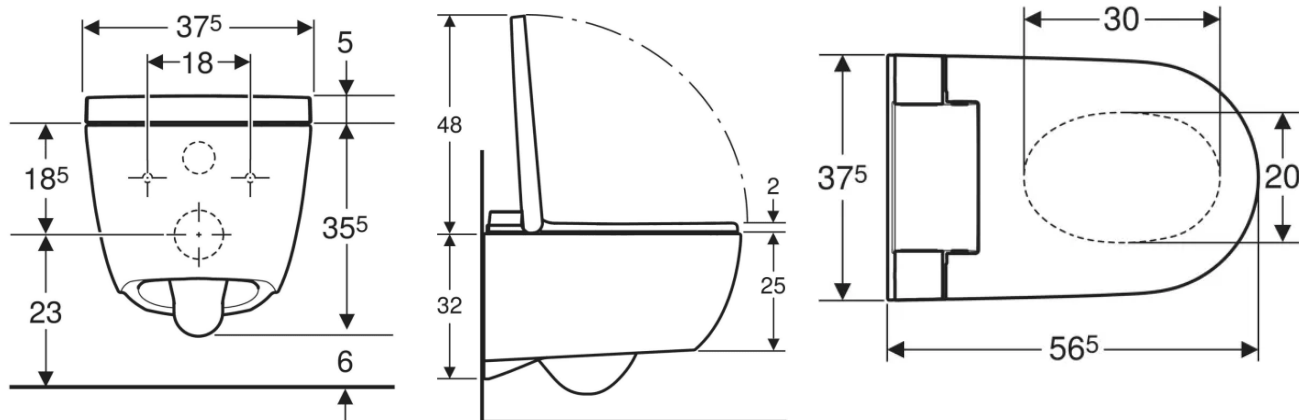

Geberit AS

AquaClean Alba Vegghengt Dusjtoalett

4. TEKNISK SERVICE

Produsent/importør	Geberit AS
Postadresse	Luhrtoppen 2
Postnr. og poststed	1470 Lørenskog
Telefon	67978200
E-post	order.no@geberit.com
Internett	www.geberit.no