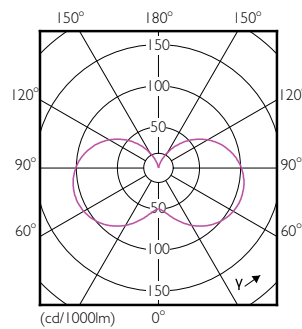

Fotometriske data

CorePro LEDcandle 40W E14 827 FR B35 ND