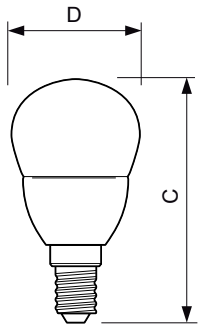

## Målskisse

LED ND 5.5-40W E14 827 220-240V P45 FR

Product	D	C
CorePro lustre ND 5.5-40W E14 827 P45 FR	45 mm	88 mm