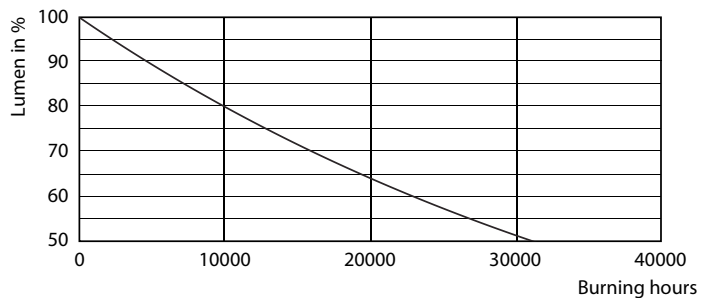

CorePro LEDcandle

Levetid

LEDbulb 60W E14 827 FR B38

LEDbulb 60W E14 827 FR B38