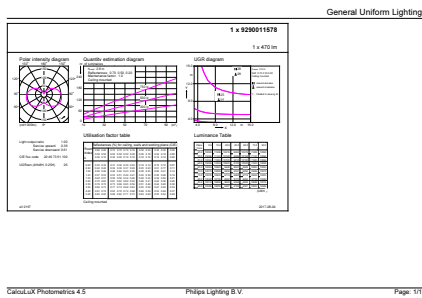

Fotometriske data

CorePro LEDlustre 40W E14 827 FR P45 ND