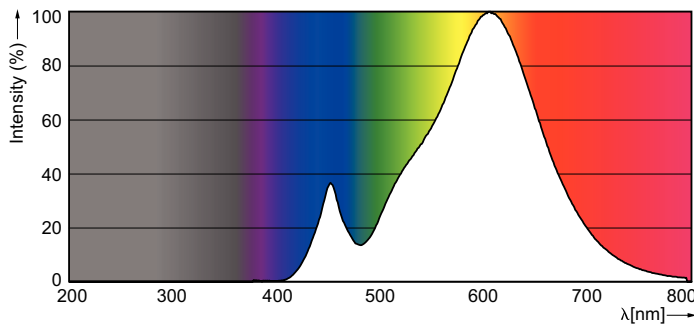

SDPO_LEDLSR_0003-Spectral Power distribution