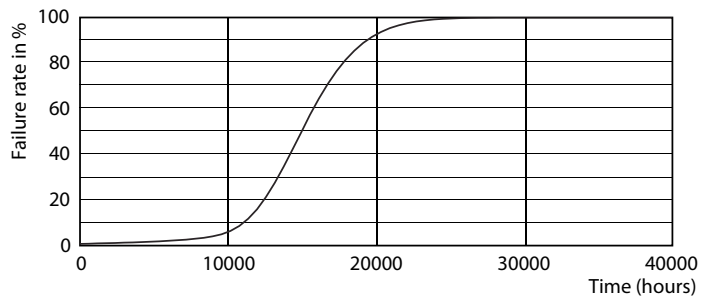

CorePro LEDcandle

Levetid

LEDbulb 60W E14 827 FR B38

LEDbulb 60W E14 827 FR B38