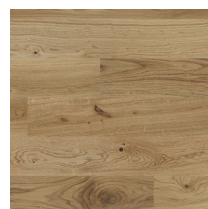

PRODUCT DATA	Material code	Dimensions LxWxH (mm)	Pattern	Surface treatment	Surface effect	Bevel (4 side)	Character	Colour	Latin name	DoP no.	Wear layer thk (mm)	Board/pack	m2/pack	m2/pallet	Net weight/m2 (kg)
Prestige Ash Seashell	7967018	2 200 x 162 x 14	1-strip	Proteco Hardwax Oil	Antique Børstet	Minibevel	Expressive	White	1	0190-0105	3,5	6	2,14	77,04	7,9
Prestige Oak White Sand	7877046	2 200 x 190 x 14	1-strip	Proteco Hardwax Oil	Antique Børstet	Minibevel	Calm	White	2	0190-0105	3,5	6	2,51	87,85	7,9
	7877052	2 000 x 190 x 14	1-strip	Proteco Hardwax Oil	Antique Børstet	Minibevel	Calm	White	2	0190-0105	3,5	6	2,28	79,80	7,9
Prestige Oak Driftwood	7870059	2 281 x 194 x 14	3-strip	Proteco Hardwax Oil	Antique Børstet	-	Calm	Warm grey	2	0190-0105	3,5	6	2,66	93,10	7,9
Prestige Oak Sand	7870058	2 281 x 194 x 14	3-strip	Proteco Hardwax Oil	Antique Børstet	-	Calm	Warm beige	2	0190-0105	3,5	6	2,66	93,10	7,9
Prestige Oak	7877048	2 200 x 190 x 14	1-strip	Proteco Hardwax Oil	Antique Børstet	Minibevel	Lively	Warm brown	2	0190-0105	3,5	6	2,51	87,85	7,9
Prestige Oak Granite	7877054	2 000 x 190 x 14	1-strip	Proteco Hardwax Oil	Antique Børstet	Minibevel	Lively	Warm grey	2	0190-0105	3,5	6	2,28	79,80	7,9
Prestige Oak Graphite	7877055	2 200 x 190 x 14	1-strip	Proteco Hardwax Oil	Antique Børstet	Minibevel	Lively	Warm grey	2	0190-0105	3,5	6	2,51	87,85	7,9

Due to the nature of the material this table shows typical values.

1: Fraxinus Angustifolia, 2: Quercus Robur & Quercus Petraea

Prestige Ash Seashell

Prestige Oak White Sand

Prestige Oak Driftwood

Prestige Oak Sand