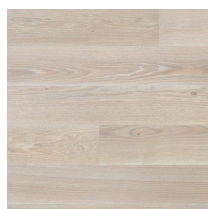

Prestige Oak White Sand