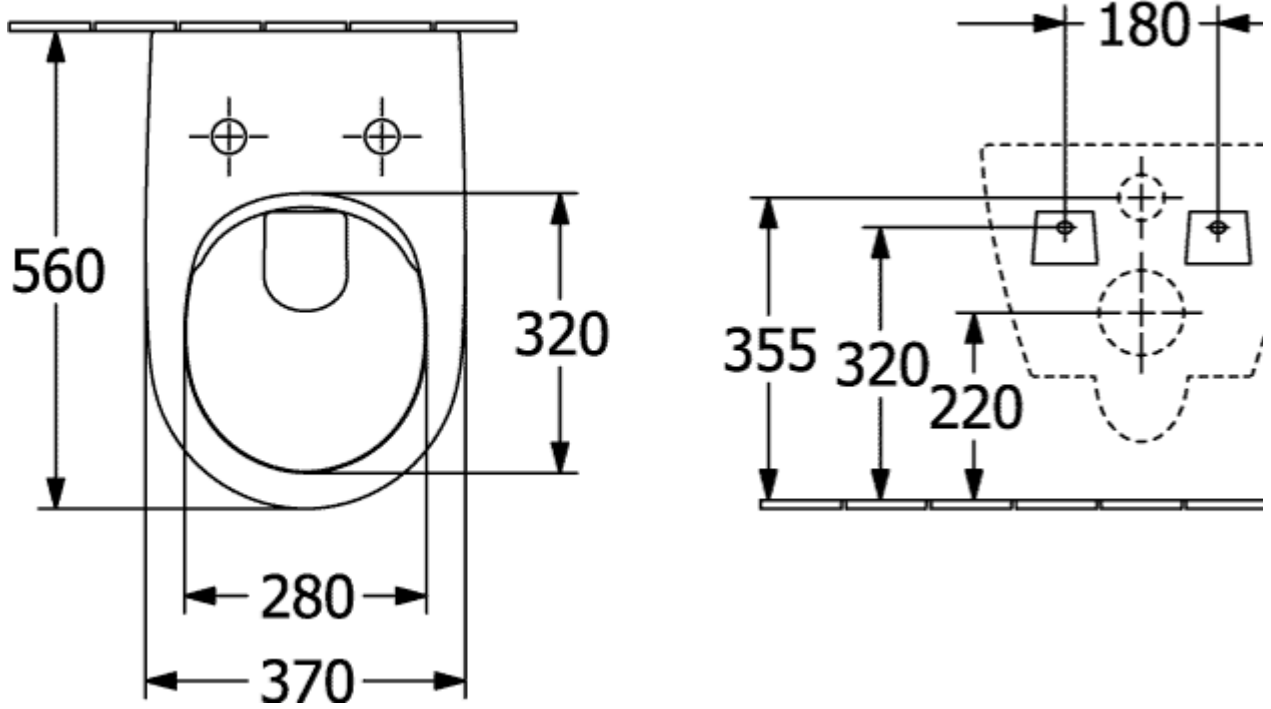

TEKNISKE TEGNINGER

5614R0S5