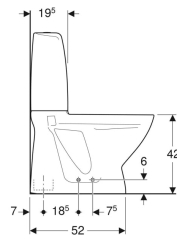

## Porsgrund Sign 6860 gulvstående toalett, skjult S-lås, dobbeltskyl

Eksempelbilde

### Egenskaper

- Gulvstående
- Dobbeltskyl
- Feste med skrue
- Med spylekant
- Utløp vertikalt og skjult
- Vanntilkopling nede til høyre
- Egnet for Fresh duftstaver

### Tekniske data

Strømningstrykk	0.1-10 bar
Spylemengde fabrikkinnstilling	4 og 2 l
Stor spylemengde innstillingsområde	4 / 6 l
Liten spylemengde innstillingsområde	2 / 3 l
Materiale	Porselen

### Bestilles separat

- Toalettsete

Art. nr.	NRF nr.	Farge / overflate	B	H	T	kr/stk Ekskl. mva.	kr/stk Inkl. mva.
502.400.00.1	6044189	Toalettskål: hvit / Porsgrund Smart Knapper: blankforkrommet	35.5 cm	86 cm	65 cm	5.084	6.355