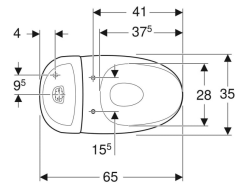

### Egenskaper

- Gulvstående
- Dobbeltskyl
- Feste med skrue
- Med spylekant
- Utløp vertikalt og skjult
- Vanntilkopling nede til høyre
- Egnet for Fresh duftstaver

### Tekniske data

Strømningstrykk	0.1-10 bar
Spylemengde fabrikkinnstilling	4 og 2 l
Stor spylemengde innstillingsområde	4 / 6 l
Liten spylemengde innstillingsområde	2 / 3 l
Materiale	Porselen