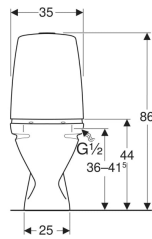

## Porsgrund Sign 6860 gulvstående toalett, skjult S-lås, dobbeltskyl

Eksempelbilde

### Egenskaper

- Gulvstående
- Dobbeltskyl
- Feste med skrue
- Med spylekant
- Utløp vertikalt og skjult
- Vanntilkopling nede til høyre
- Egnet for Fresh duftstaver

### Tekniske data

Strømningstrykk	0.1-10 bar
Spylemengde fabrikkinnstilling	4 og 2 l
Stor spylemengde innstillingsområde	4 / 6 l
Liten spylemengde innstillingsområde	2 / 3 l
Materiale	Porselen