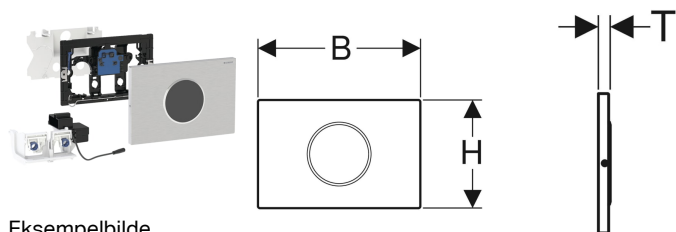

Geberit WC-skyllesystem med elektronisk aktivering av skyll, nettdrift, for Sigma innbyggingsssystemer 12 cm, dobbeltskyll, med Sigma10 betjeningsplate automatisk/berøringsfri, kan skrues

Eksempelbilde

Bruksformål

- For offentlige og halvoffentlige områder
- For utløsning av et dobbeltskyll
- For massive og lette konstruksjoner
- For berøringsfri aktivering av skyll med Sigma innbyggingsssystemer 12 cm
- Ikke egnet til bruk med Geberit åpninger for duftstav
- Egner seg for universell utforming

Egenskaper

- Manuell aktivering av skyll, berøringsfri
- Automatisk aktivisering av skyll
- Berøringsfri aktivering av et enkelt- eller dobbeltskyll ved at hånden føres i nærheten
- Aktivering av skyll mulig med ekstern knapp
- Betjeningsplate kan skrues
- Ekstern strømforsyning
- Omforming av nettspenningen til lavvoltage 12 V DC
- Drift med lavvoltage, ingen nettspenning i sisternen
- Med forvekslingsikker pluggforbindelse
- Infrarød brukerregistrering med bakgrunn
- Selvjusterende infrarød sensor
- Sikker IR-avstandsregistrering
- Forinnstilt intervallskyll
- Justerbar intervallskyll
- Justerbar forskyll
- Justerbar minste oppholdstid
- Innstilling og betjening med mobile enheter via Bluetooth®-grensesnitt
- Kompatibelt med Geberit Control-appen

- Geberit Power & Connect-boks
- Geberit strømforsyning for Power & Connect-boks

Art. nr.	NRF nr.	Farge / overflate	Materiale	B	H	T
115.906.SN.6	6166754	Plate: børstet, easy-to-clean-belegg Designring: polert	Syrefast stål	24.6 cm	16.4 cm	1.5 cm
115.906.16.6	6166853	Plate: black matt-coated, easy-to-clean-coated Designring: svart	Syrefast stål	24.6 cm	16.4 cm	1.5 cm