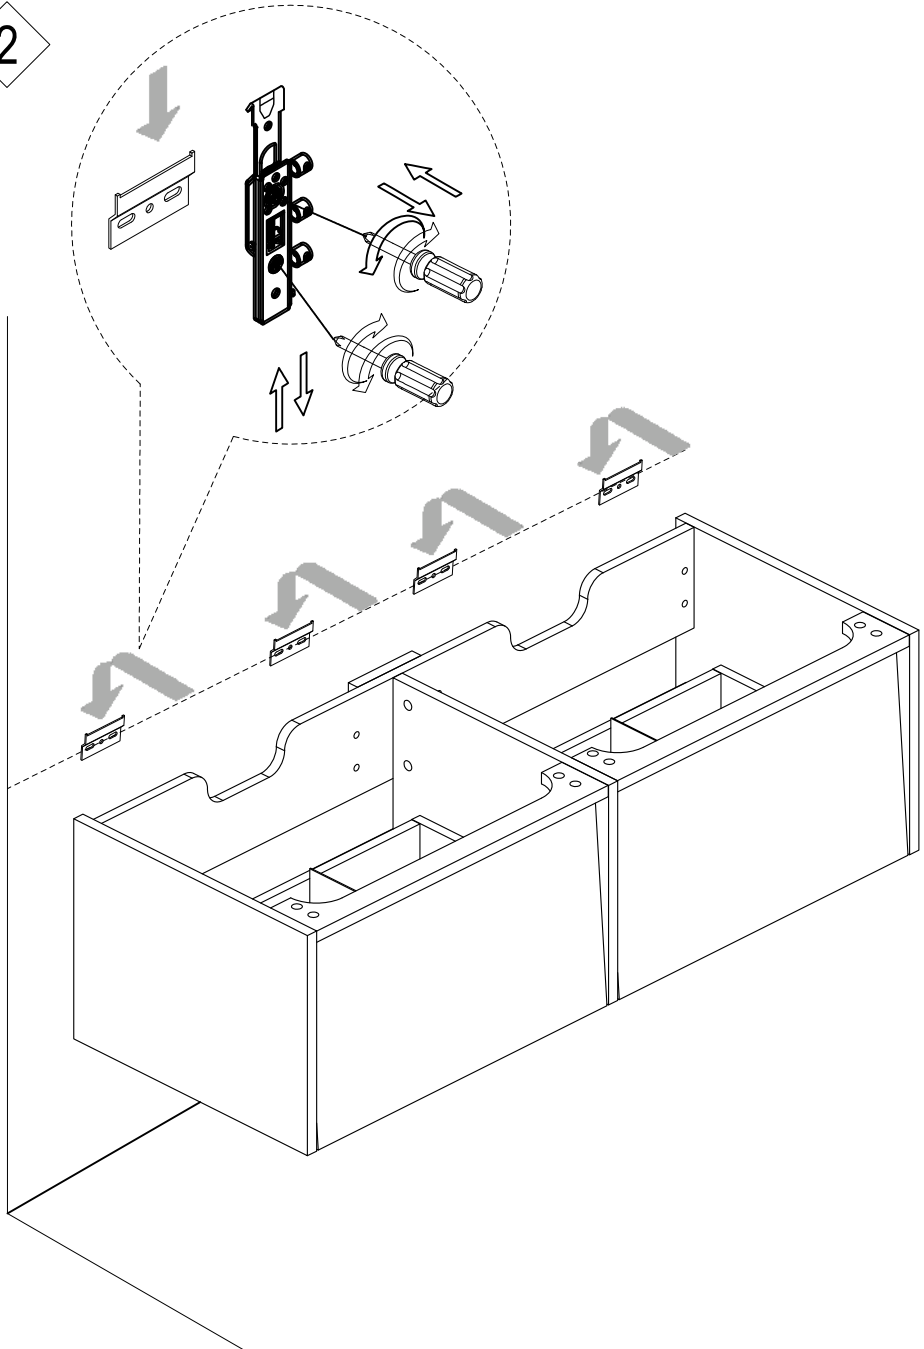

Installation Instructions
Installationsanvisning
Monteringsanvisning
Asennusohjeet

Vivere 120 cm

Main cabinet
Tvättställsskåp
Skuffeseksjon
Pääkaappi

NO 7042062, 7042063

a-collection

1

 x12	1
 x12	2
 x12	3

2