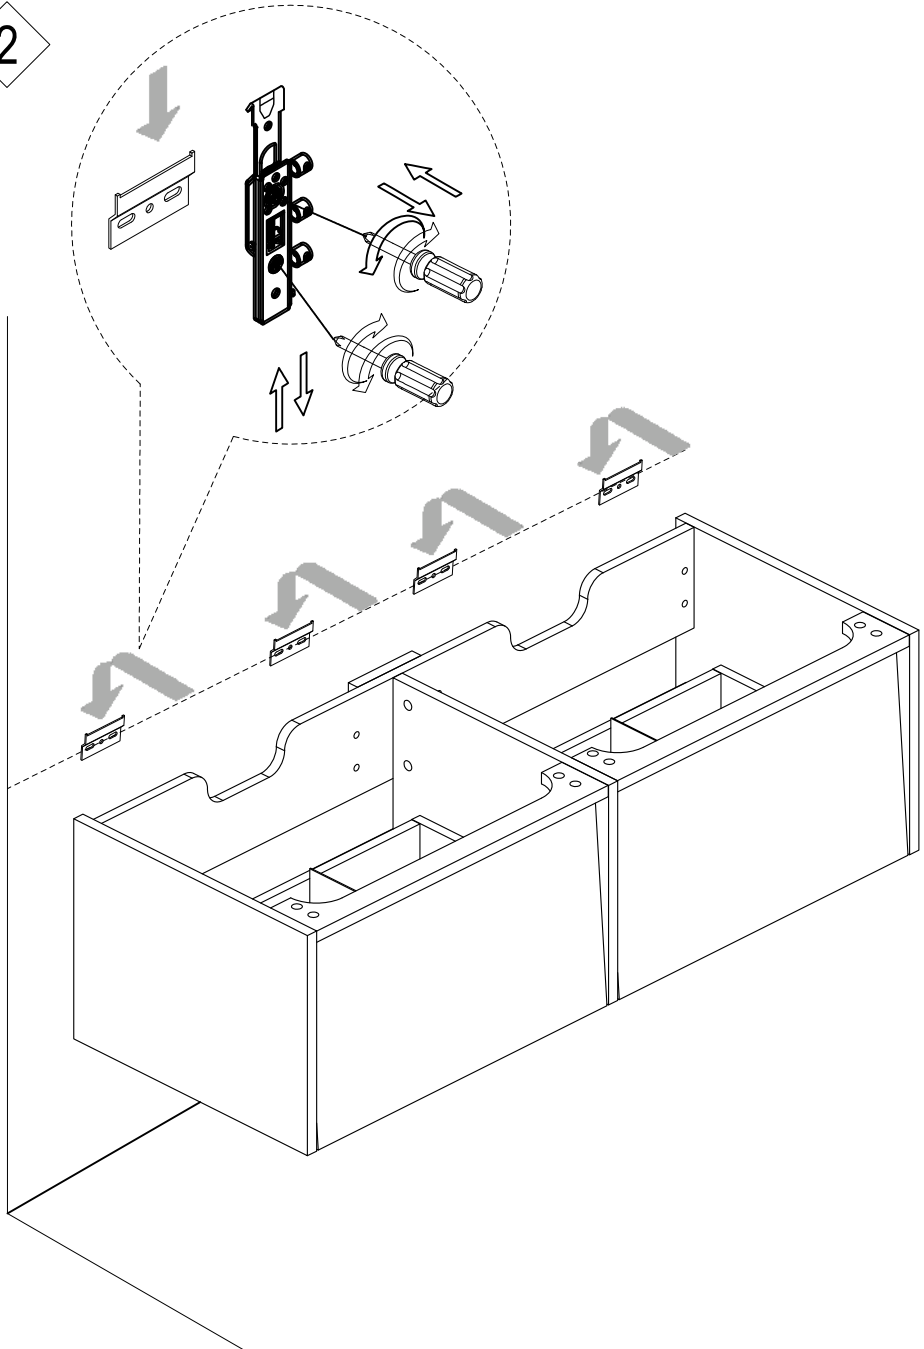

## Vivere 120 cm

Main cabinet  
Tvättställsskåp  
Skuffeseksjon  
Pääkaappi

NO 7042062, 7042063

***a-collection***

1

	1
x12	
	2
x12	
	3
x12	

2

3