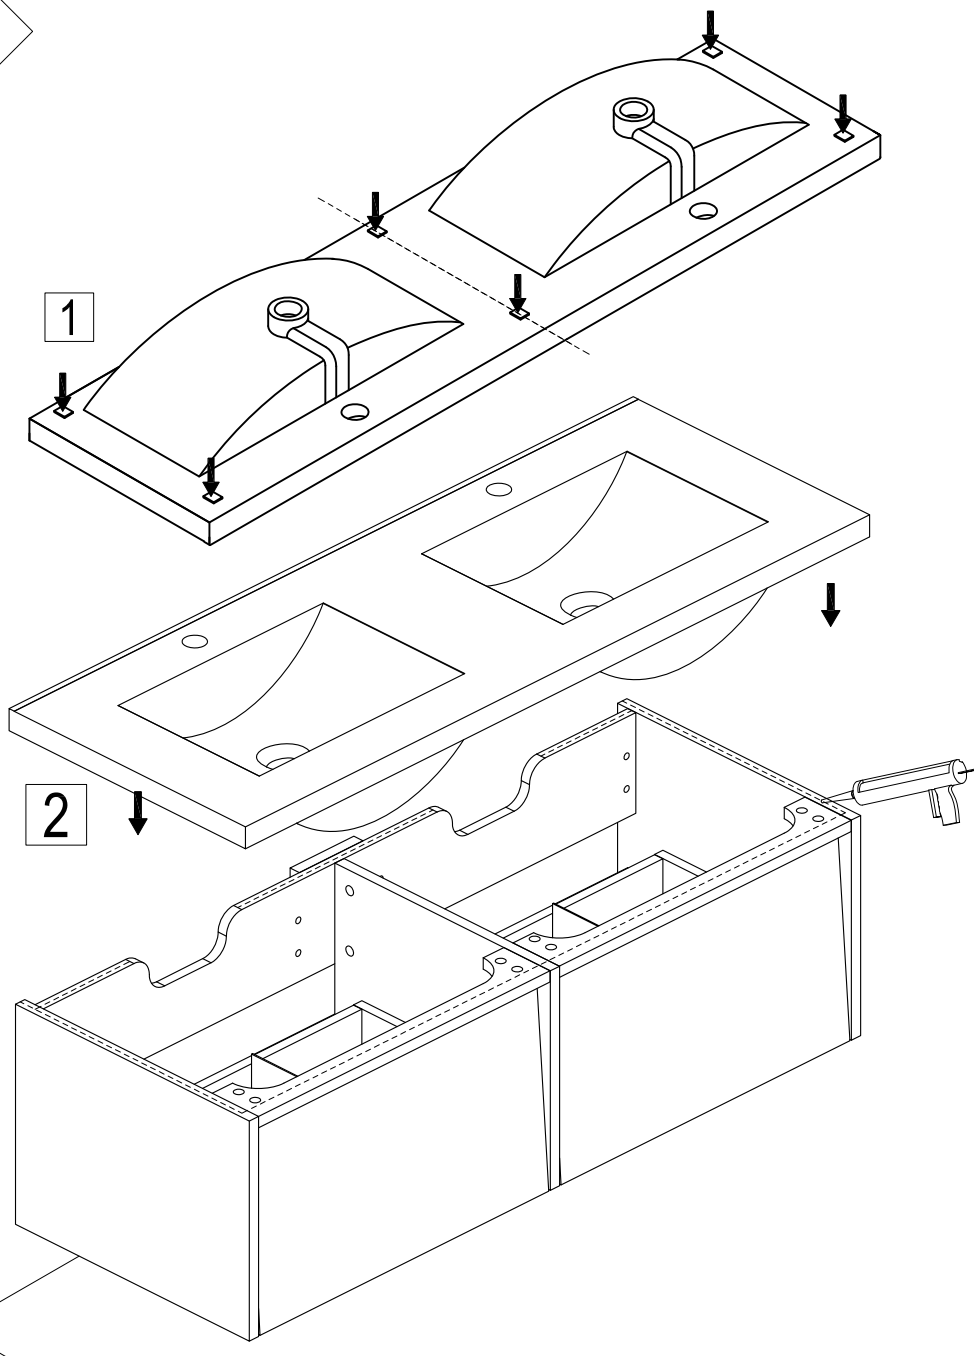

## Vivere 120 cm

Main cabinet  
Tvättställsskåp  
Skuffeseksjon  
Pääkaappi

NO 7042062, 7042063

***a-collection***

1

	1
x12	
	2
x12	
	3
x12	

2

3