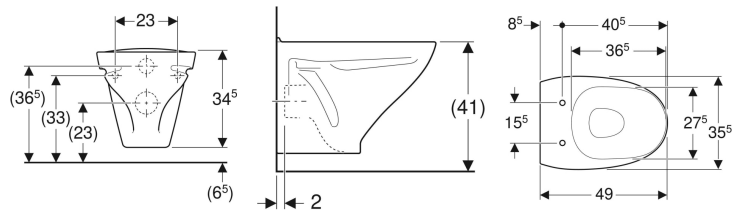

Porsgrund Sign 6875 vegghengt toalett

Bruksformål

- For innbyggingssisterne

Egenskaper

- Vegghengt

Leveringsomfang

- Toalettskål

Bestilles separat

- Toalettsete

- Med spylekant
- Horisontalt utløp

Tekniske data

Materiale	Porselen
Boltavstand	23 cm

Art. nr.	NRF nr.	Farge / overflate	B	H	T	kr/stk Ekskl. mva.	kr/stk Inkl. mva.
502.403.00.1	6044193	Hvit / Porsgrund Smart	35.5 cm	34.5 cm	50 cm	3.179	3.974