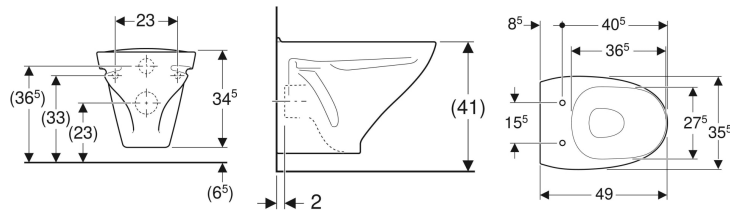

Porsgrund Sign 6875 vegghengt toalett

Eksempelbilde

Bruksformål

- For innbyggingssisterne

Egenskaper

- Vegghengt

Leveringsomfang

- Toalettskål

Bestilles separat

- Toalettsete

- Med spylekant
- Horisontalt utløp

Tekniske data

Materiale	Porselen
Boltavstand	23 cm

Art. nr.	NRF nr.	Farge / overflate	B	H	T	kr/stk Ekskl. mva.	kr/stk Inkl. mva.
502.403.00.1	6044193	Hvit / Porsgrund Smart	35.5 cm	34.5 cm	50 cm	3.179	3.974