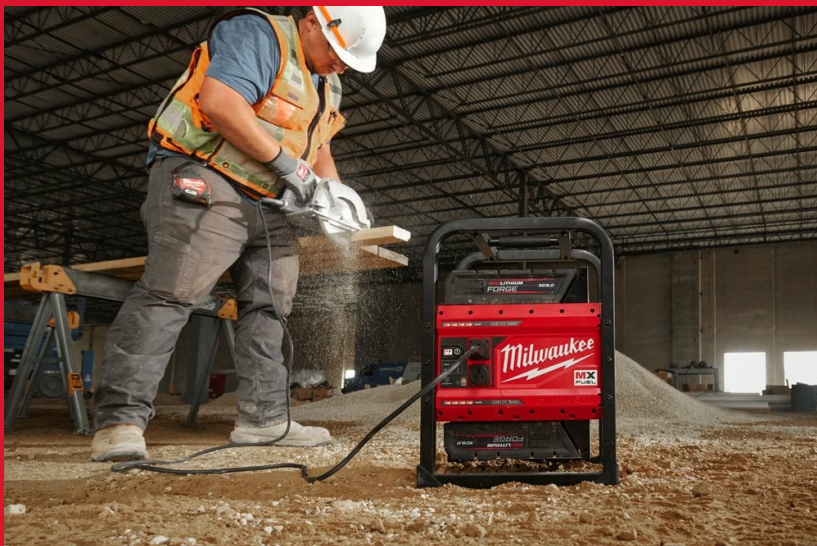

REDLITHIUM™

System	MX FUEL™
Batterikapasitet (Ah)	8.0
Antall medfølgende batterier	1
Ladetid MXF C lader	110 min
Charge time MXF SC charger	45 min
Vekt (kg)	4.5
Leveres i	Leveres uten koffert/bag
Artikkelnummer	4932492130