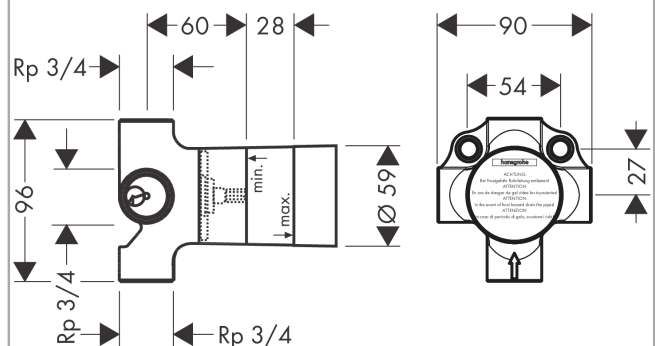

Innbyggingsdel til Quattro 4-veis-ventil

Overflater: ikke definert Art. nr. : 15930180

Beskrivelse

Informasjon

- behov for mengderegulering
- 3 utløp
- samtidig bruk av flere utløp
- passer til alle Quattro-kappesett
- gjennomstrømningsmengde: 65 l/min
- Watermark Mixers WMKA 0149
- SVGW 0904-5541
- ACS 14 ACC LY 445, valide jusqu'au 09.07.2019
- WRAS 1810012
- WRAS 1810012
- Reg 4 170737

Sertifikater

Produktbilde

Måltegning

Innbyggingsdel til Quattro 4-veis-ventil
 Overflater: ikke definert Art. nr. : 15930180

Eksplosjonstegning

Produksjonsår: >05/01

Innbyggingsdel til Quattro 4-veis-ventil
Overflater: ikke definert Art. nr. : 15930180

Reservedelsliste

Produksjonsår: >05/01

Pos.	Beskrivelse	Art. nr.	PC	PU
1	diverter unit	96604000	0	1
2	sealing set	98798000	0	1
3	nut	97550000	0	1
4	sealing foil	96493000	0	1
5	extension 25 mm	96370000	0	1