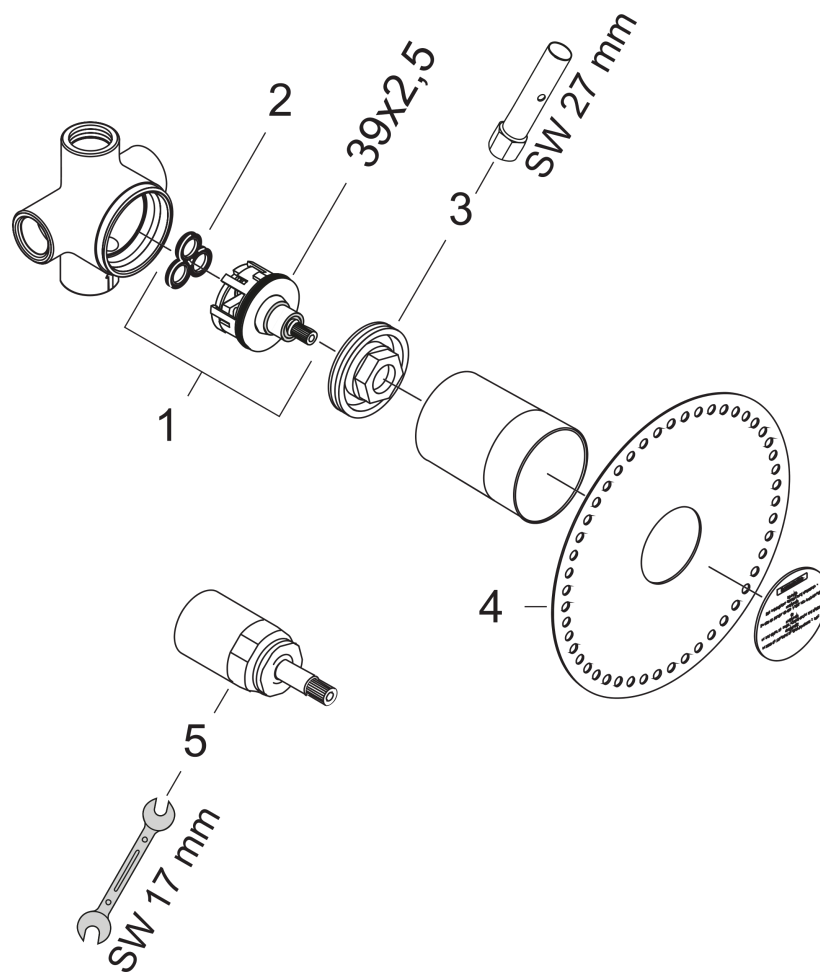

Innbyggingsdel til Quattro 4-veis-ventil

Overflater: ikke definert Art. nr. : 15930180

Beskrivelse

Informasjon

- behov for mengderegulering
- 3 utløp
- samtidig bruk av flere utløp
- passer til alle Quattro-kappesett
- gjennomstrømningsmengde: 65 l/min
- Watermark Mixers WMKA 0149
- SVGW 0904-5541
- ACS 14 ACC LY 445, valide jusqu'au 09.07.2019
- WRAS 1810012
- WRAS 1810012
- Reg 4 170737

Sertifikater

Produktbilde

Måltegning

Innbyggingsdel til Quattro 4-veis-ventil
 Overflater: ikke definert Art. nr. : 15930180

Eksplosjonstegning

Produksjonsår: >05/01

Innbyggingsdel til Quattro 4-veis-ventil
Overflater: ikke definert Art. nr. : 15930180

Reservedelsliste

Produksjonsår: >05/01

Pos.	Beskrivelse	Art. nr.	PC	PU
1	diverter unit	96604000	0	1
2	sealing set	98798000	0	1
3	nut	97550000	0	1
4	sealing foil	96493000	0	1
5	extension 25 mm	96370000	0	1