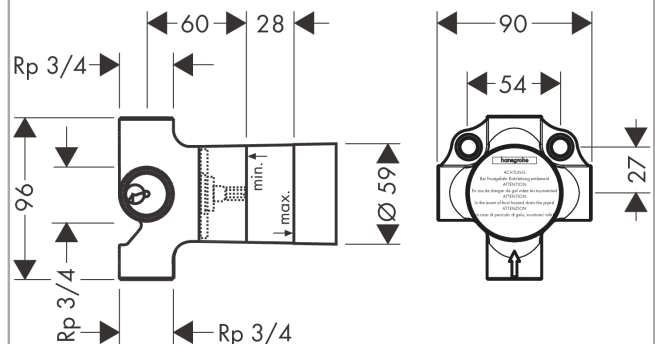

Innbyggingsdel til Quattro 4-veis-ventil

Overflater: ikke definert Art. nr. : 15930180

Beskrivelse

Informasjon

- behov for mengderegulering
- 3 utløp
- samtidig bruk av flere utløp
- passer til alle Quattro-kappesett
- gjennomstrømningsmengde: 65 l/min
- Watermark Mixers WMKA 0149
- SVGW 0904-5541
- ACS 14 ACC LY 445, valide jusqu'au 09.07.2019
- WRAS 1810012
- WRAS 1810012
- Reg 4 170737

Sertifikater

Produktbilde

Måltegning

Innbyggingsdel til Quattro 4-veis-ventil
 Overflater: ikke definert Art. nr. : 15930180

Eksplosjonstegning

Produksjonsår: >05/01

Innbyggingsdel til Quattro 4-veis-ventil
Overflater: ikke definert Art. nr. : 15930180

Reservedelsliste

Produksjonsår: >05/01

Pos.	Beskrivelse	Art. nr.	PC	PU
1	diverter unit	96604000	0	1
2	sealing set	98798000	0	1
3	nut	97550000	0	1
4	sealing foil	96493000	0	1
5	extension 25 mm	96370000	0	1