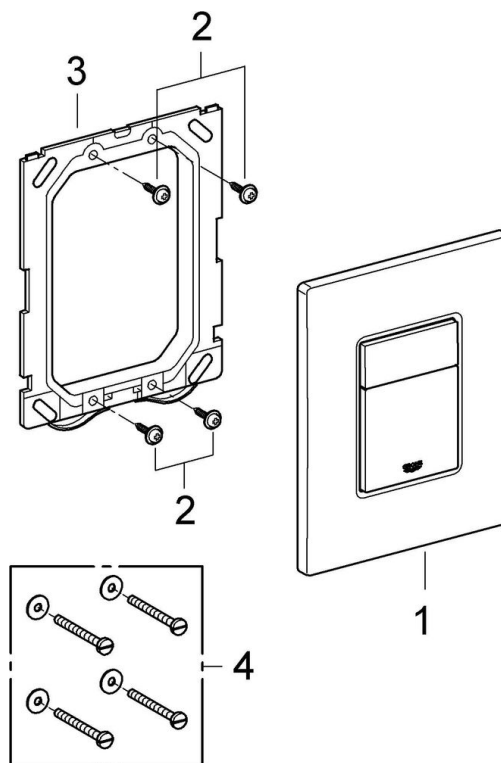

Norm
ikke relevant

Lydklasse: Ved arbeidstrykk innenfor anbefalte grenseverdier

MÅLTEGNING

RESERVEDELER

Produkt Nr.	Produktbeskrivelse
1 42371000	dekselplate + trykkast
2 6636200M	Skruer
3 43207000	Festeramme
4 4308500M*	Monteringssett