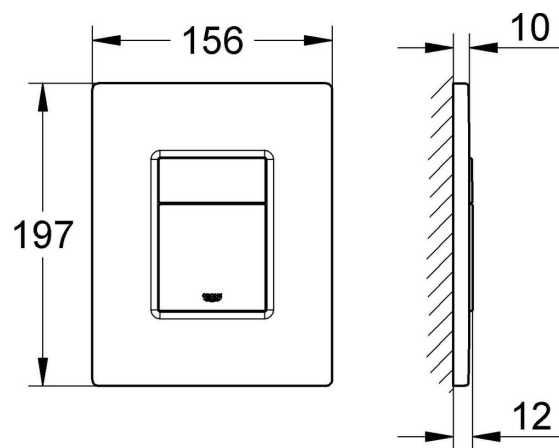

MÅLTEGNING