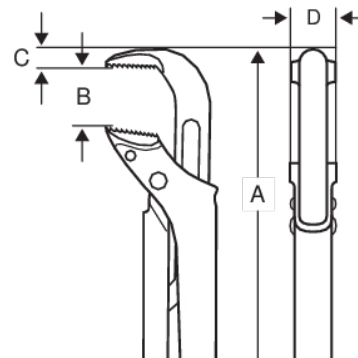

142

**1-1/2" svensk modell 90° rørtang
16,8"**

PRODUKTDETALJER

- Ergonomisk design for optimal komfort og bedre produktivitet
- Smalt design på hodet gir utmerket tilgjengelighet på trange plasser sammenlignet med mange andre typer rørtenger
- Gripekapasitet opptil 127 mm (5") og kjeftåpning opptil 160 mm (6 1/3")
- Patentert progressiv tannform for bedre grep
- Av rustbeskyttet høykvalitets stål med induksjonsherdede kjefter
- Mutteren kan låses i ønsket stilling med justeringsskruen. Sikkerhetsstopper hindrer at den skrues løs
- DIN 5234

Follow the Fish!

PRODUKTEGENSKAPER

Produkt	A	B	C	D		
142	426 mm	65 mm	14.87 mm	20.8 mm	1 1/2 in	1150 g

Follow the Fish!