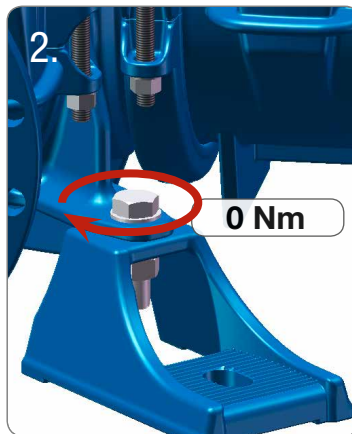

# AVK FLEKSIBELT KOMBIKRYSS DN 250-300-400 18/00

Monteringsveiledning for Basal brakett/konsoll

Tabel 1		
DN	Bolt størrelse	Moment
400	M30	1200
300	M27	800
300	M24	600
250	M27	800
250	M24	600