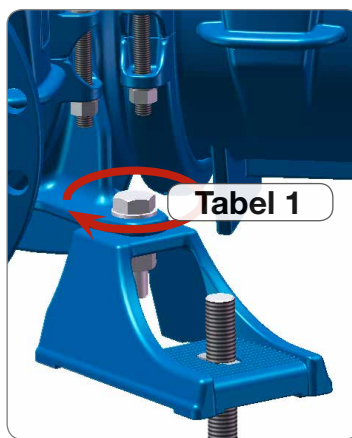

# AVK FLEKSIBELT KOMBIKRYSS DN 250-300-400 18/00

Monteringsveiledning for Basal brakett/konsoll

Tabel 1		
DN	Bolt størrelse	Moment
400	M30	1200
300	M27	800
300	M24	600
250	M27	800
250	M24	600