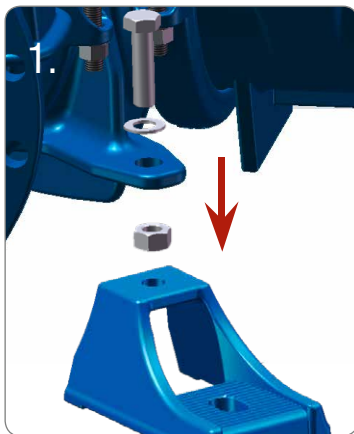

# AVK FLEKSIBELT KOMBIKRYSS DN 250-300-400 18/00

Monteringsveiledning for Basal brakett/konsoll

Tabel 1		
DN	Bolt størrelse	Moment
400	M30	1200
300	M27	800
300	M24	600
250	M27	800
250	M24	600