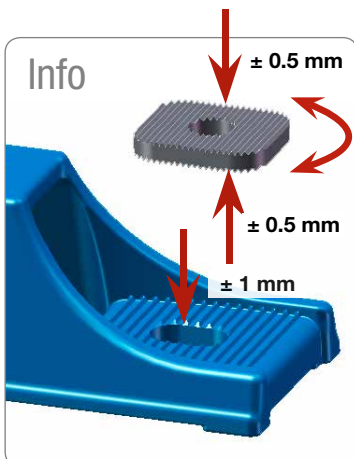

# AVK FLEKSIBELT KOMBIKRYSS DN 250-300-400 18/00

Monteringsveiledning for Basal brakett/konsoll

Tabel 1		
DN	Bolt størrelse	Moment
400	M30	1200
300	M27	800
300	M24	600
250	M27	800
250	M24	600