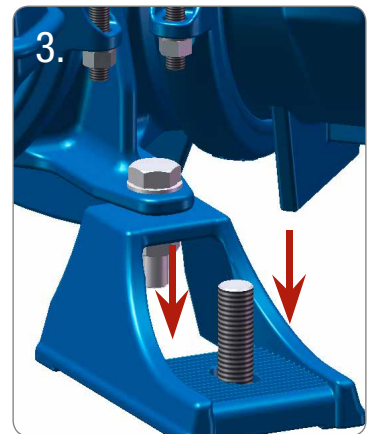

# AVK FLEKSIBELT KOMBIKRYSS DN 250-300-400 18/00

Monteringsveiledning for Basal brakett/konsoll

Tabel 1		
DN	Bolt størrelse	Moment
400	M30	1200
300	M27	800
300	M24	600
250	M27	800
250	M24	600