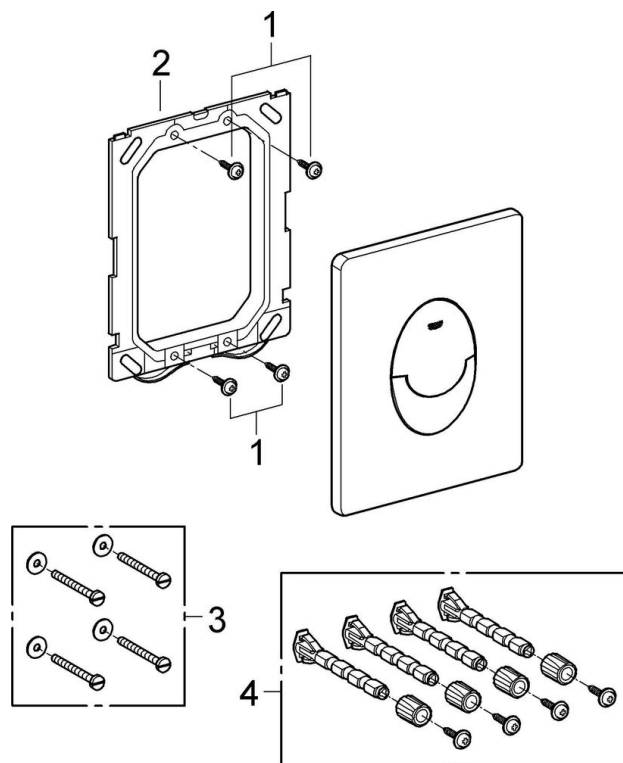

PRODUKTINFOR-
MASJON

Betjeningsplate

SKU	38505SH0
EAN	4005176290046
NRF	6192402

BESKRIVELSE

- til hel- og halvspyling og start/stopp
- til pneumatisk avløpsventil AV1
- til loddrett montering
- 156 x 197 mm
- av ABS
- **GROHE StarLight**-overflate
- **GROHE EcoJoy**-teknologi for mindre vannforbruk
- til Rapid SL og Uniset GD2 sisterner
- for bruk til Rapid SLX kreves inspeksjonsluke 66 791 000 (selges separat)

Norm
ikke relevant

Lydklasse: Ved arbeidstrykk innenfor anbefalte grenseverdier

MÅLTEGNING

RESERVEDELER

Produkt Nr.	Produktbeskrivelse
1	6636200M Skruer
2	43207000 Festeramme
3	4308500M* Monteringssett
4	4215800M* Monteringssett