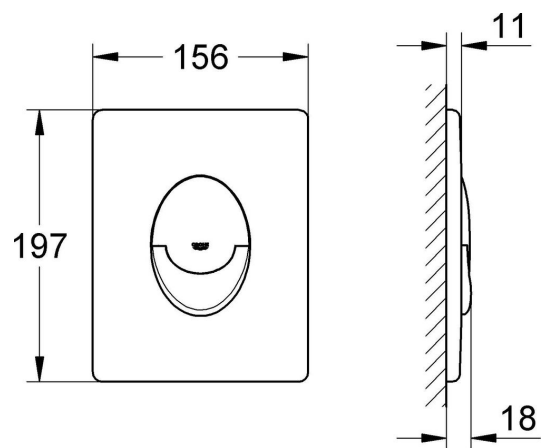

PRODUKTINFOR-
MASJON

Betjeningsplate

SKU	38505SH0
EAN	4005176290046
NRF	6192402

BESKRIVELSE

- til hel- og halvspyling og start/stopp
- til pneumatisk avløpsventil AV1
- til loddrett montering
- 156 x 197 mm
- av ABS
- **GROHE StarLight**-overflate
- **GROHE EcoJoy**-teknologi for mindre vannforbruk
- til Rapid SL og Uniset GD2 sisterner
- for bruk til Rapid SLX kreves inspeksjonsluke 66 791 000 (selges separat)

Norm
ikke relevant

Lydklasse: Ved arbeidstrykk innenfor anbefalte grenseverdier

MÅLTEGNING

RESERVEDELER

Produkt Nr.	Produktbeskrivelse
1	6636200M Skruer
2	43207000 Festeramme
3	4308500M* Monteringssett
4	4215800M* Monteringssett