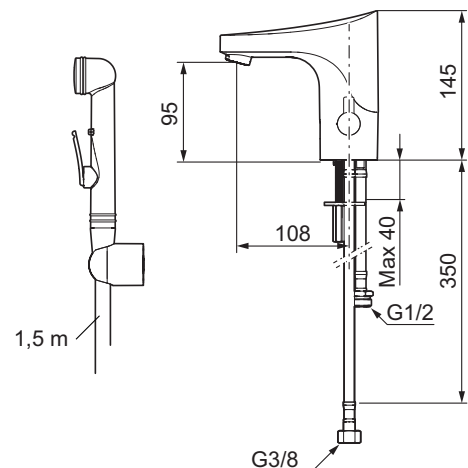

Installasjon:

- Enkel installasjon og service
- Avtagbart temperaturspak som kan erstattes med et medfølgende lokk
- Samtlige modeller kan tilpasses for batteri- eller nettdrift 12V AC/DC
- Ved nettdrift kreves AC adapter FMM 1623-0000 og omformer FMM 1619-4000 for stikkontakt eller transformator FMM 1619-3000
- Automatisk justering av sensoravstand
- Fleksible Soft PEX®-rør med 3/8" mutter
- Hulltagning Ø33,5-37 mm

Innstillinger:

- Stillbar temperaturbegrensning
- Programmerbar funksjon for hygienespyling
- Valgbar tappetid

Berøringsfrie kraner gir både en enklere bruk og samtidig sparer både vann og energi. 9000E Tronic er en ny generasjon svensk-utviklede berøringsfrie kraner med all teknikken integrert i batterihuset. Den automatiske kalibreringen av sensoren gjør det like enkelt å installere som en vanlig servantkran. Temperaturen stilles enkelt på spaken på siden av batterikroppen som er godt synlig, som også går å sperre mot maks varmtvannstemperatur som en skollingsbeskyttelse, eller helt fjerne når du ønsker en forhåndsinnstilt temperatur.

Utførelse	FMM nr	NRF nr
Krom, batteridrift, inkl. batteri 6V	16470000	4300062