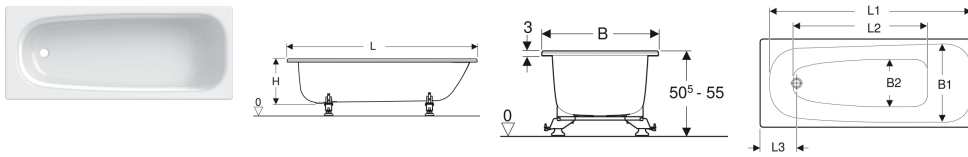

Porsgrund Caribia rektangulært badekar med støtteben

Eksempelbilde

Bruksformål

- For private baderom og hoteller

Egenskaper

- Rektangulær

Leveringsomfang

- Badekar
- Badekaravløp

Bestilles separat

- Badekarpanel

- Utløp i fotende
- Avløpsåpning ø 52 mm

Tekniske data

Materiale | Stål emaljert

- Sett føtter
- Ventilpropp med kulekjede

Art. nr.	NRF nr.	Farge / o verflate	L	L1	L2	L3	B	B1	B2	H	Totalv olum	kr/stk Ekskl. mva.	kr/stk Inkl. mva.
554.050.00.1	6050054	Hvit / Blank	129.5 cm	120.6 cm	64.8 cm	29 cm	69.5 cm	61.9 cm	37 cm	41.8 cm	110 l	8.465	10.581
554.051.00.1	6050055	Hvit / Blank	139.5 cm	130.6 cm	74.8 cm	29 cm	69.5 cm	61.9 cm	37 cm	41.8 cm	130 l	7.876	9.845
554.052.00.1	6050056	Hvit / Blank	149.5 cm	140.6 cm	84.8 cm	29 cm	69.5 cm	61.9 cm	37 cm	41.8 cm	165 l	8.162	10.203
554.053.00.1	6050057	Hvit / Blank	159.5 cm	150.6 cm	94.8 cm	29 cm	69.5 cm	61.9 cm	37 cm	41.8 cm	180 l	6.293	7.866
554.054.00.1	6050058	Hvit / Blank	169.5 cm	160.6 cm	104.8 cm	29 cm	69.5 cm	61.9 cm	37 cm	41.8 cm	180 l	9.306	11.633
554.055.00.1	6050059	Hvit / Blank	179.5 cm	170.6 cm	114.8 cm	29.5 cm	79.5 cm	61.9 cm	37 cm	41.8 cm	220 l	12.469	15.586

Tilbehør

- Porsgrund Caribia frontpanel til rektangulært badekar
- Porsgrunn Caribia sidepanel til rektangulært badekar