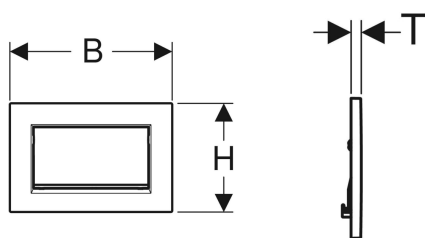

## Geberit Sigma30 betjeningsplate til skyll-stopp-skyll, skrubar

Eksempelbilde

### Bruksformål

- For aktivering av skyll med Sigma innbyggingsssystemer

### Tekniske data

Betjeningskraft | < 20 N

- Stoppspak
- Sett skrue

Art. nr.	NRF nr.	Farge / overflate	Materiale	B	H	T
115.893.KJ.1	6166743	Plate og knapp: hvit Designstriper: blankforkrommet	Støpt sink	24.6 cm	16.4 cm	1.2 cm
115.893.KX.1	6166744	Plate og knapp: forkrommet, børstet, easy-to-clean-belegg Designstriper: blankforkrommet	Støpt sink	24.6 cm	16.4 cm	1.2 cm
115.893.KY.1	6166745	Plate og knapp: blankforkrommet Designstriper: forkrommet, børstet	Støpt sink	24.6 cm	16.4 cm	1.2 cm
115.893.45.1		Forgyllet	Støpt sink	24.6 cm	16.4 cm	1.2 cm
115.893.JT.1	6166163	Plate og knapp: hvit matt lakkert, easy-to-clean-belegg Designstriper: blankforkrommet	Støpt sink	24.6 cm	16.4 cm	1.2 cm
115.893.14.1	6166164	Plate og knapp: svart matt lakkert, easy-to-clean-belegg Designstriper: blankforkrommet	Støpt sink	24.6 cm	16.4 cm	1.2 cm