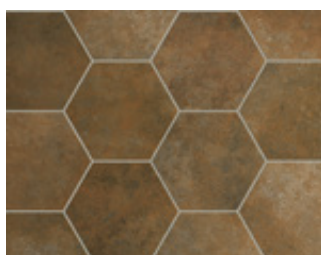

17,5x20
kobber
502360312