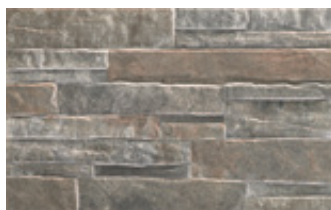

25x40
brun
502029978