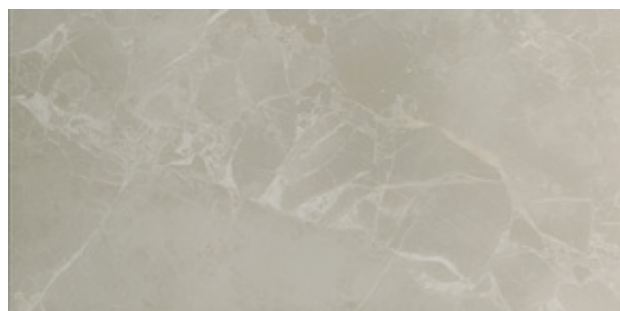

45x90
grå
501984229

MOOV

Topp kvalitet, uglasert, gjennomfarget (dvs. hele flisen laget av samme materiale) porcellanato gulvfliser fra Italia. Tilgjengelig i to fantastiske nyanser og størrelser. Overflaten på disse flisene ligner urban betong i utseende og berøring. Når flisleggingen er fullført, er den endelige effekten naturlig og levende. Moov fliser kan brukes til å skape en luksuriøs følelse i hjemmet; De er også egnet for terrasser, og offentlige rom som er utsatt for mye slitasje. Flisene har utbedrede kanter, noe som gjør det mulig å bruke en veldig smal fug (2-3 mm). Moov 60x60