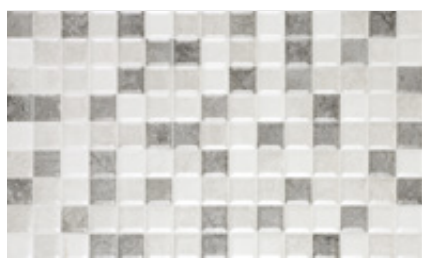

33,3x55
Blanco hvit, matt
501460946

33,3x55
Byblos hvit, blank
501460947

33,3x55
Egeo hvit, blank
501460948

33,3x55
Kiel marengo, matt
501461020

33,3x55
Kiel perla, matt
501461021

33,3x55
Kiel mosaikk, matt
501460949