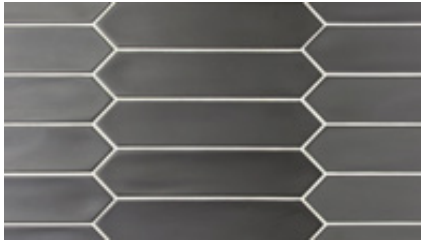

5x25
svart
502360234