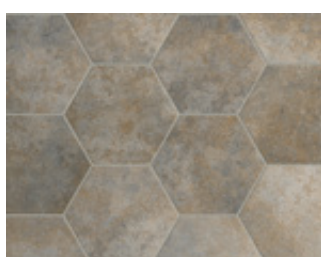

OXIDE

Mattlasitteinen Oxide on kuusikulmainen lasitettu porcellanattilattialaatta, joka on käännetty viiteen trendikkäaseen metallin- ja raudanhoitoiseen värisävvyyn. Fargevariasjon V3. R9.

17,5x20
grå
502360310