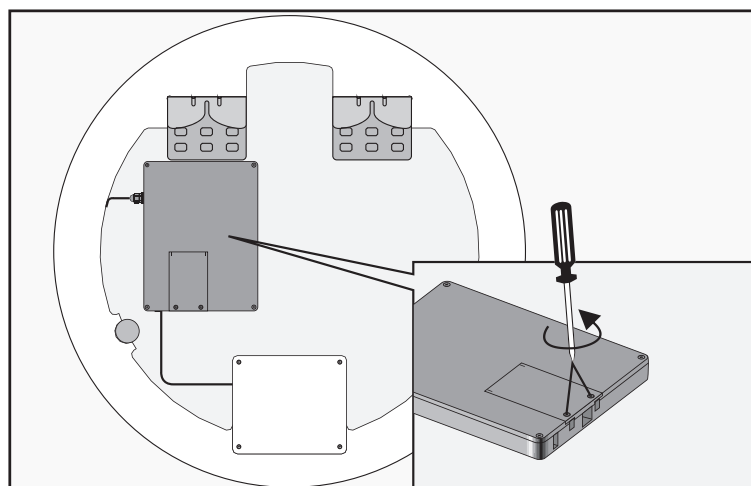

NO

Kan ikke kobles til veggdimmer – må ha konstant strømtilførsel.

5