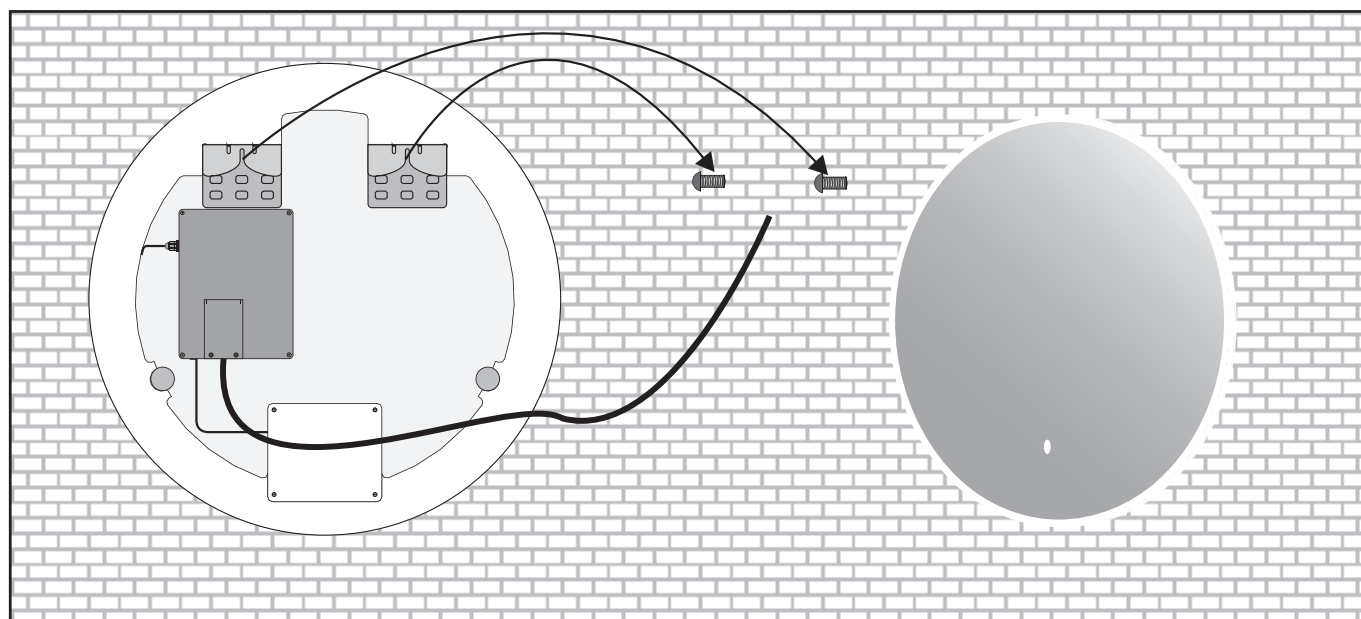

7

Käyttö: Peilissä on kosketustoiminto, jolla voit kytkeä valon päälle ja pois päältä kevyellä kosketuksella.

Huolto

Suosittelaa puhdistusta kylpyhuonetta varten suunnitelluilla pesuaineilla. Vältä hankaussien käyttöä, koska se voi naarmuttaa tuotetta. Vesi ja saippuajämät pyyhitään välittömästi pehmeällä liinalla. Vältä: puhdistusaineita, joilla on hankaava vaikutus tai jotka sisältävät liuottimia!

Esimerkiksi happoja, klooria, kaustista soodaa ja ammoniakia (Salmiakki) ei saa käyttää!

Tuotteen elinkaari

Tämän tuotteen valonlähde ei ole vaihdettavissa, joten kun valonlähde lakkaa toimimasta, koko tuote on vaihdettava. Kun tuote lakkaa toimimasta, toimita yksikkö paikalliselle kierrätysasemallesi.