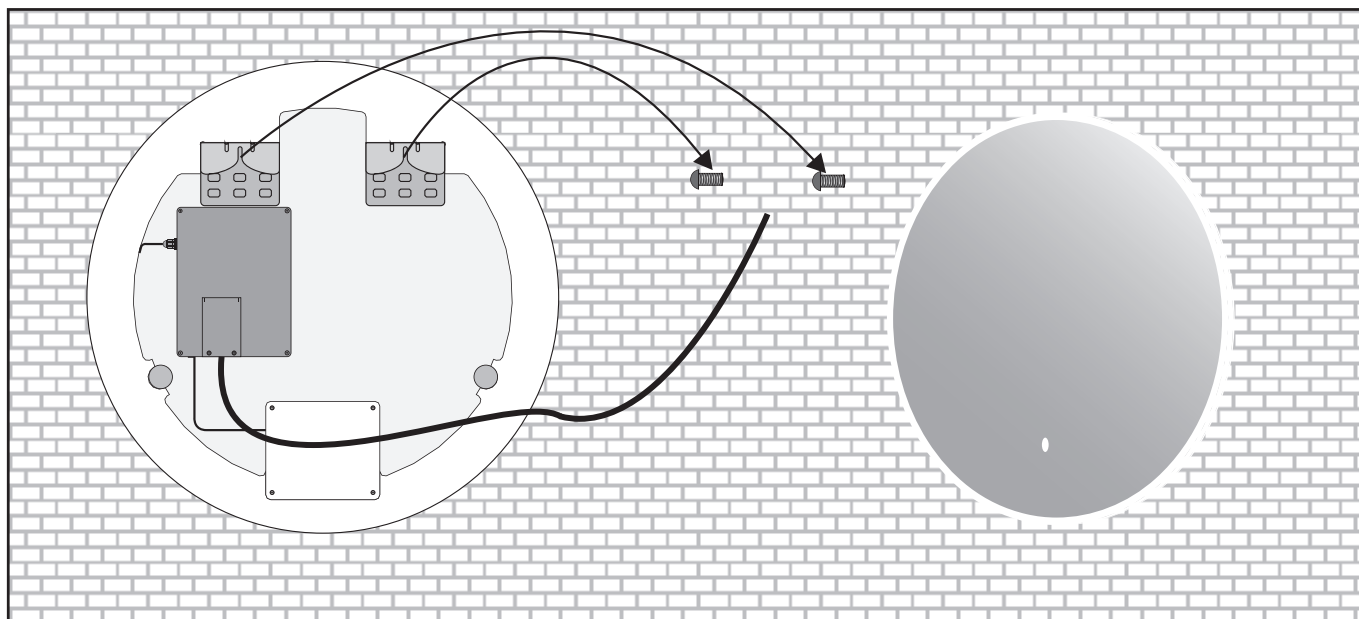

7

Brug: Spejlet har en touch-funktion, hvor man ved en let berøring kan tænde og slukke lyset.

Vedligeholdelse:

Det anbefales at rengøre med rengøringsmidler beregnet til badeværelser. Undgå at bruge en skuresvamp, da dette kan ridse produktet. Vand og sæberester tørres øjeblikkeligt af med en blød klud. Undgå: rengøringsmiddel med skureeffekt eller indeholder opløsningsmidler!

Eksempel: syrer, klor, kaustisk soda og ammoniak (salmiak) må ikke anvendes!

Produktets livscyklus

Lyskilden i dette produkt kan ikke udskiftes, så når lyskilden holder op med at virke, skal hele produktet udskiftes.

Når produktet holder op med at fungere, aflever enheden til din lokale genbrugsstation.