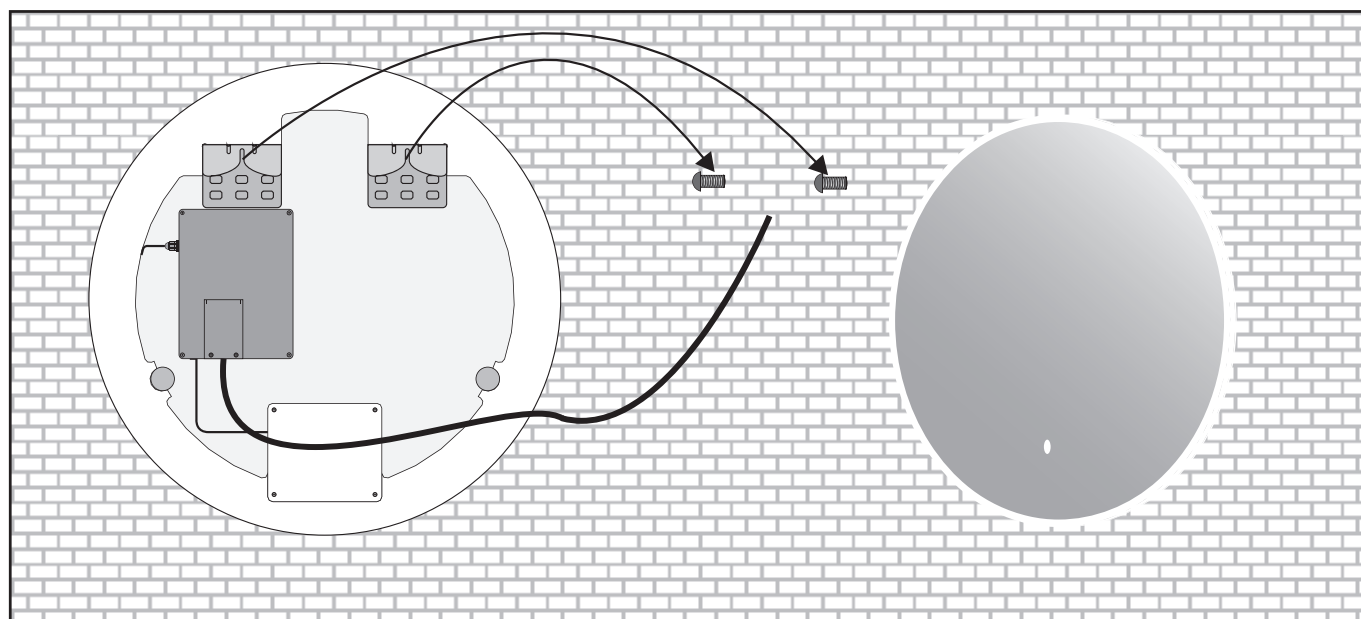

7

Användning: Spegeln har en touch funktion där man kan tända och släcka ljuset med en lätt beröring.

Underhåll

Det rekommenderas rengöring med rengöringsmedel avsedda för badrum. Undvik att använda en skursvamp då detta kan repa produkten. Vatten och tvålrester torkas av omedelbart med en mjuk trasa. Undvik: rengöringsmedel med skureffekt eller som innehåller lösningsmedel!

Till exempel: syror, klor, kaustiksoda och ammoniak (salmiak) får inte användas!

Produktlivscykel

Ljuskällan i denna produkt är inte utbytbar så när ljuskällan har slutat fungera måste hela produkten ersättas.

När produkten slutar fungera, lämna enheten till din lokala återvinningsstation.