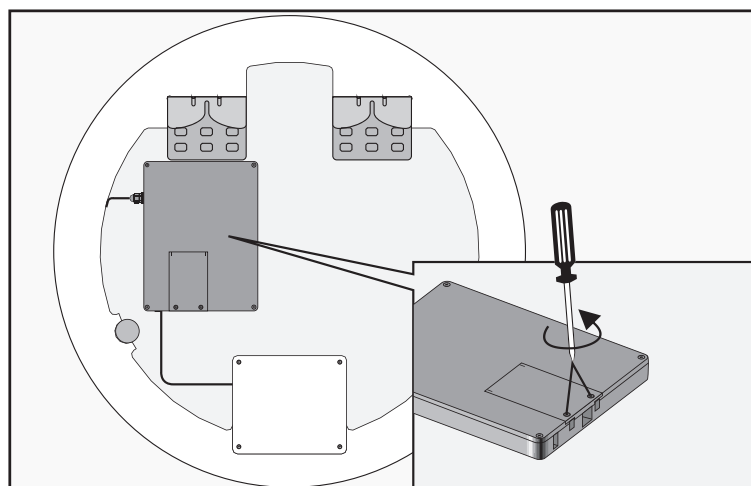

## Paigaldamine

Soovitavad tööriistad

Soovitav paigalduskõrgus: 1940mm

1

2

3

4

Ei saa ühendada seinadimmeriga – vajalik on pidev toiteallikas.

5

6

7

**Kasutamine:** Peegil on puutefunktsioon, mille abil saab valgust kerge puudutusega sisse ja välja lülitada.