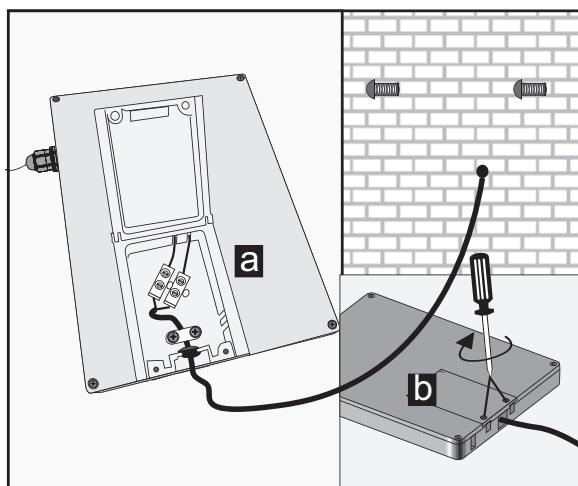

## Montering

Anbefalede værktøj

Anbefalet monteringshøjde: 1940mm

1

2

3

4

Kan ikke tilsluttes til en vægdæmper – skal have konstant strømforsyning.

5

6

7

**Brug:** Spejlet har en touch-funktion, hvor man ved en let berøring kan tænde og slukke lyset.