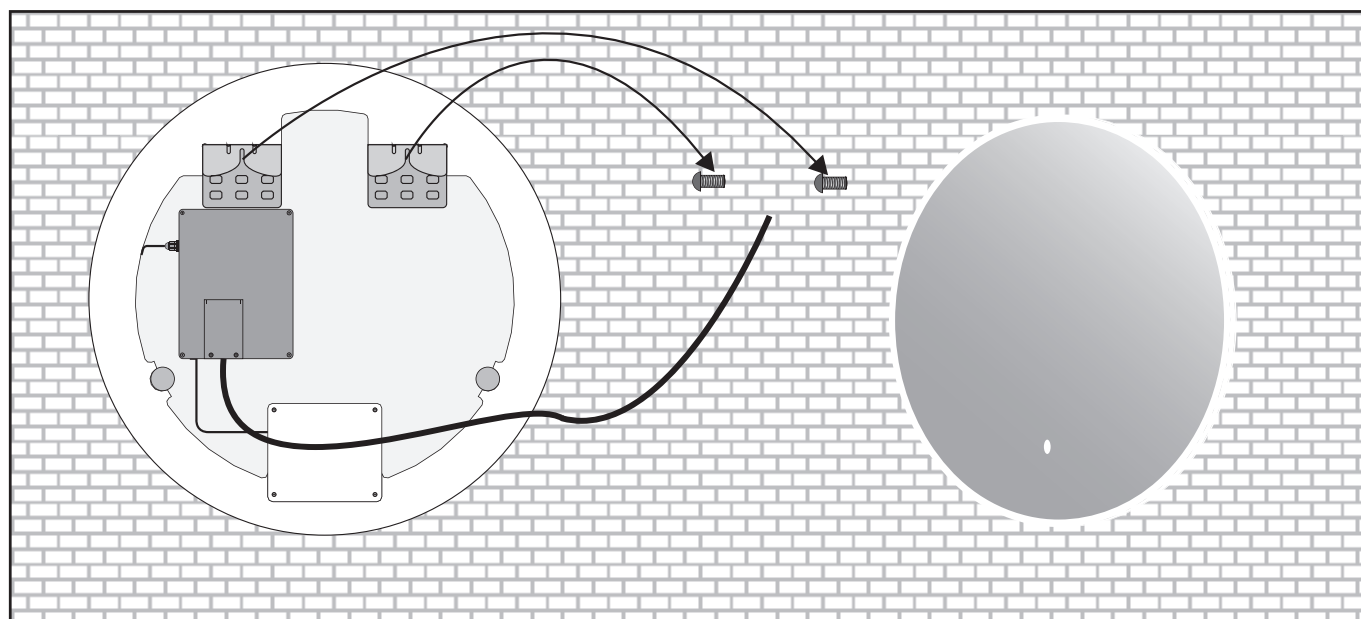

## Asennus

Suosittelut työkalut

Suosittelu asennuskorkeus: 1940mm

1

2

3

4

Ei voida liittää seinä himmennimeen, vaan tarvitaan jatkuva virransyöttö.

5

6

7

**Käyttö:** Peilissä on kosketustoiminto, jolla voit kytkeä valon päälle ja pois päältä kevyellä kosketuksella.