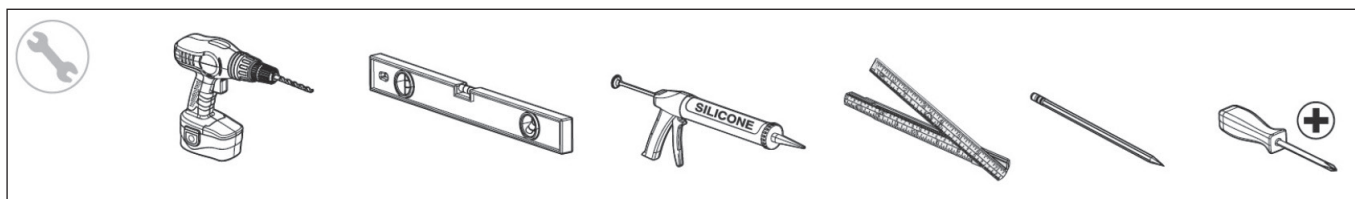

Ø 600mm / H37mm

Produktspesifikasjoner	LED-spejl
Materiale	DL-73
Dimensjoner	Ø 600mm / H37mm
Ingressbeskyttelse	IP44
Spenning	Input 230V~50Hz, output DC12V
Effekt med lyskilde	13.7W
Nominell effekt med kjøring	20W
Farge	5000K
Lysstyrke	1800LM
Levetid	30000 timer

Ø 800mm / H37mm

Produktspesifikasjoner	LED-spejl
Materiale	DL-73
Dimensjoner	Ø 800mm / H37mm
Ingressbeskyttelse	IP44
Spenning	Input 230V~50Hz, output DC12V
Effekt med lyskilde	17W
Nominell effekt med kjøring	20W
Farge	5000K
Lysstyrke	2100LM
Levetid	30000 timer

Ø 900mm / H37mm

Produktspesifikasjoner	LED-spejl
Materiale	DL-73
Dimensjoner	Ø 900mm / H37mm
Ingressbeskyttelse	IP44
Spenning	Input 230V~50Hz, output DC12V
Effekt med lyskilde	18.6W
Nominell effekt med kjøring	20W
Farge	5000K
Lysstyrke	2400LM
Levetid	30000 timer

Speilet har IP44 som betyr at det er egnet til montering i våtrom sone 2.

Montering

Anbefalte verktøy