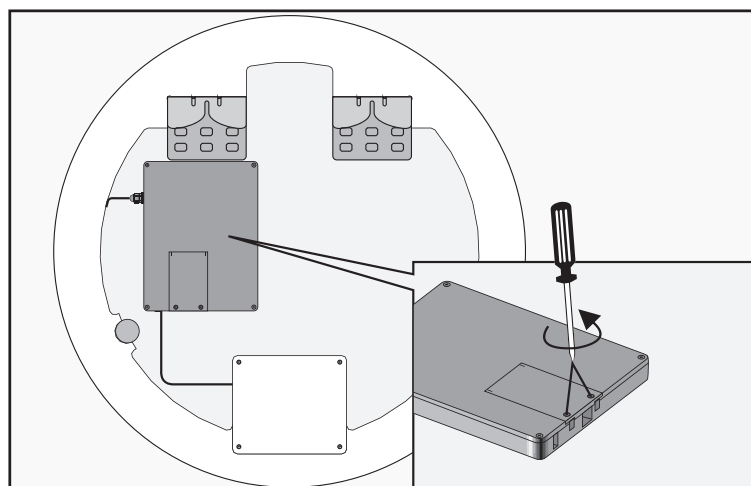

## Asennus

Suosittelut työkalut

Suosittelu asennuskorkeus: 1940mm

1

2

3

4

Ei voida liittää seinä himmennimeen, vaan tarvitaan jatkuva virransyöttö.

5

6

7

**Käyttö:** Peilissä on kosketustoiminto, jolla voit kytkeä valon päälle ja pois päältä kevyellä kosketuksella.