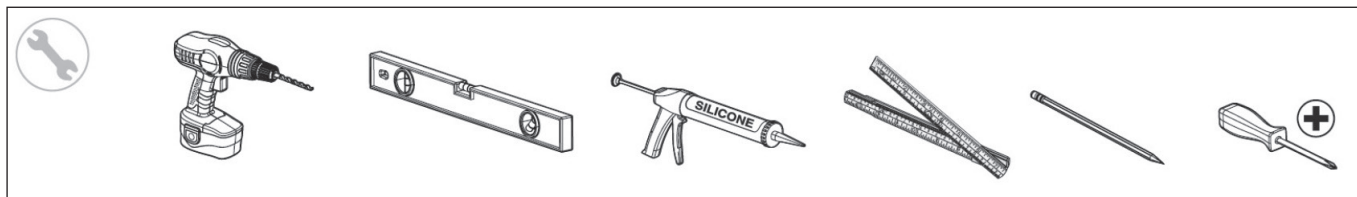

Ø 600mm / S37mm

Tuotespesifikaatiot	LED-peili
Materiaali	DL-73
Mitat	Ø 600mm / S37mm
Suojausluokka	IP44
Jännite	Input 230V~50Hz, output DC12V
Teho valonlähteellä	13.7W
Nimellisteho ajolla	20W
Väri	5000K
Valon määrä	1800LM
Käyttöikä	30000 tuntia

Ø 800mm / S37mm

Tuotespesifikaatiot	LED-peili
Materiaali	DL-73
Mitat	Ø 800mm / S37mm
Suojausluokka	IP44
Jännite	Input 230V~50Hz, output DC12V
Teho valonlähteellä	17W
Nimellisteho ajolla	20W
Väri	5000K
Valon määrä	2100LM
Käyttöikä	30000 tuntia

Ø 900mm / S37mm

Tuotespesifikaatiot	LED-peili
Materiaali	DL-73
Mitat	Ø 900mm / S37mm
Suojausluokka	IP44
Jännite	Input 230V~50Hz, output DC12V
Teho valonlähteellä	18.6W
Nimellisteho ajolla	20W
Väri	5000K
Valon määrä	2400LM
Käyttöikä	30000 tuntia

Peilissä on IP44, mikä tarkoittaa, että se sopii märkätilojen vyöhykkeeseen 2.

Asennus

Suosittelut työkalut