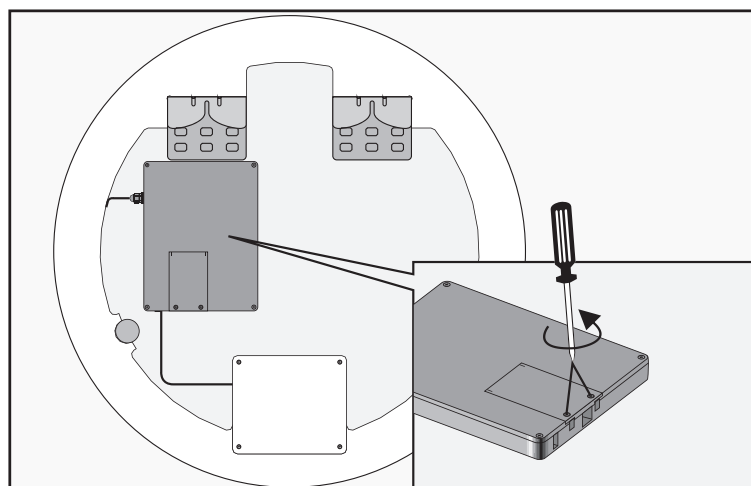

Ei saa ühendada seinadimmeriga – vajalik on pidev toiteallikas.

5