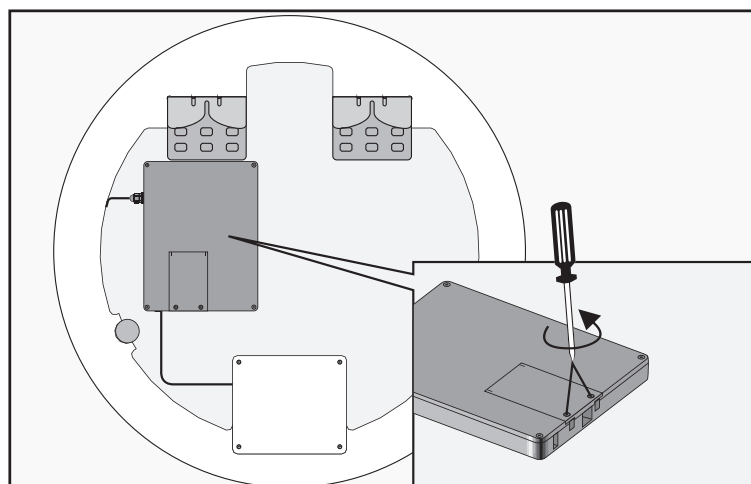

Ei voida liittää seinä himmennimeen, vaan tarvitaan jatkuva virransyöttö.

5