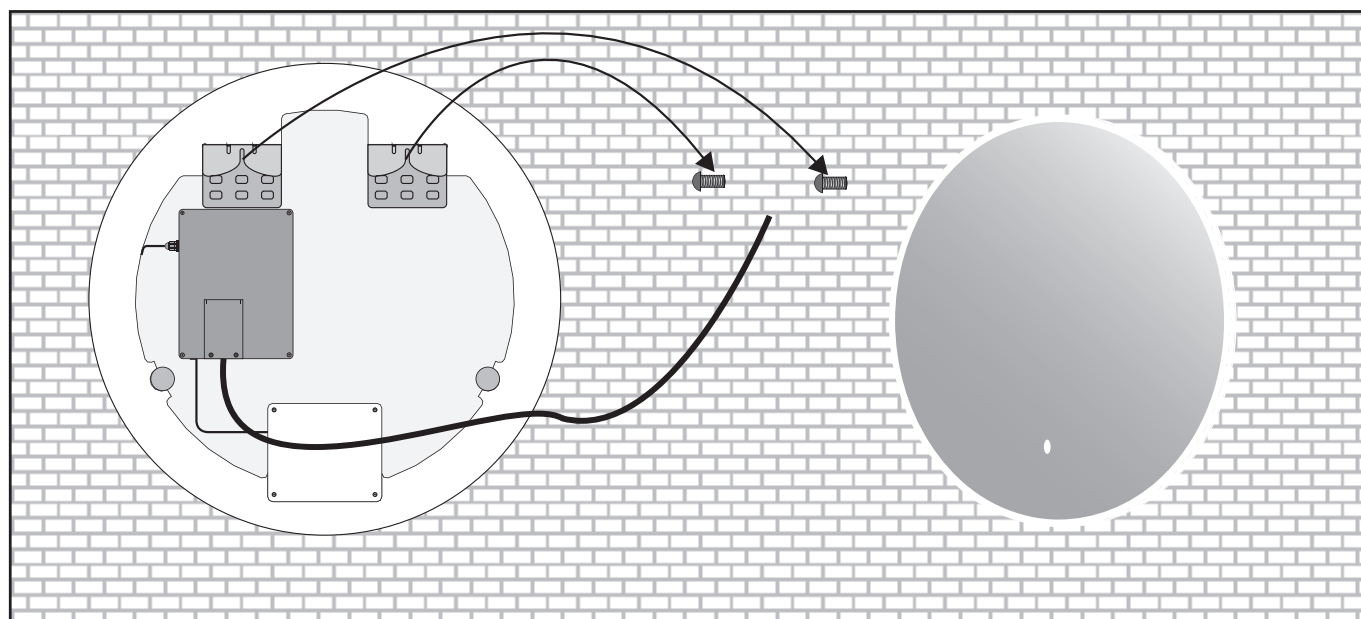

NO

Kan ikke kobles til veggdimmer – må ha konstant strømtilførsel.

5

6

7

Bruk: Speilet har en touch funksjon der man med en lett berøring kan skru av og på lyset.

Vedlikehold:

Det anbefales rengjøring med vaskemidler beregnet for badet. Unngå bruk av skuresvamp da dette kan lage riper på produktet. Vann og såperester tørkes av umiddelbart med en myk klut. Unngå: rengjøringsmiddel med skure effekt eller som inneholder løsemidler!