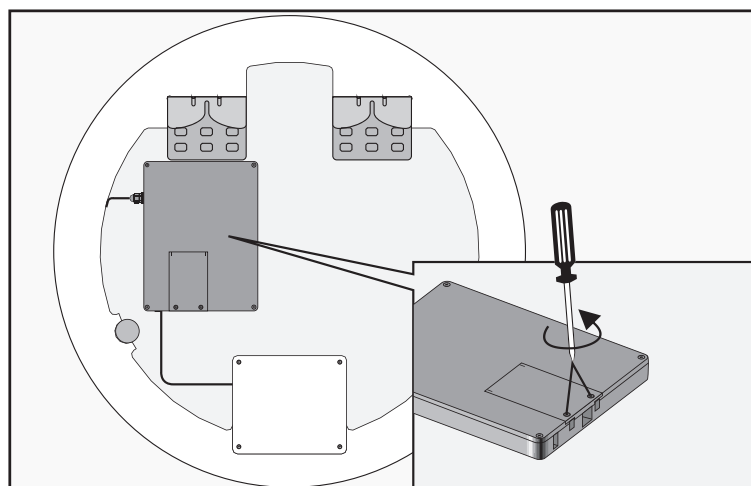

## Montering

Rekommenderade verktyg

Rekommenderad monteringshöjd: 1940mm

1

2

3

4

Kan inte kopplas till en väggdimmer – måste ha konstant strömförsörjning.