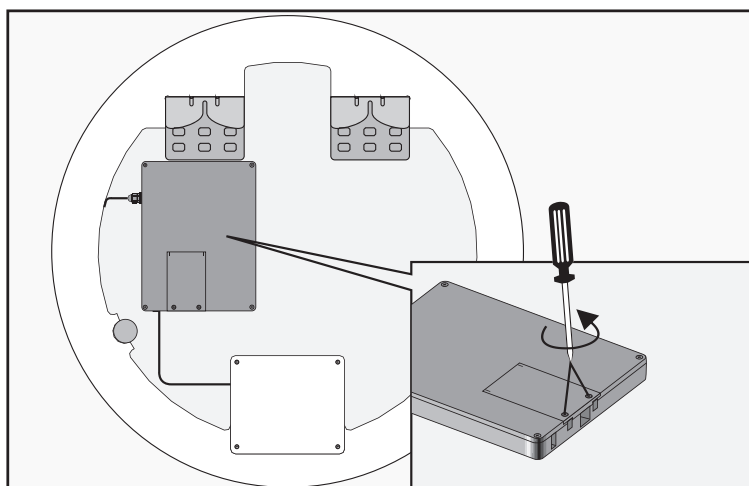

## Montering

Anbefalede værktøj

Anbefalet monteringshøjde: 1940mm

1

2

3

4

Kan ikke tilsluttes til en vægdæmper – skal have konstant strømforsyning.

5

6

7

**Brug:** Spejlet har en touch-funktion, hvor man ved en let berøring kan tænde og slukke lyset.