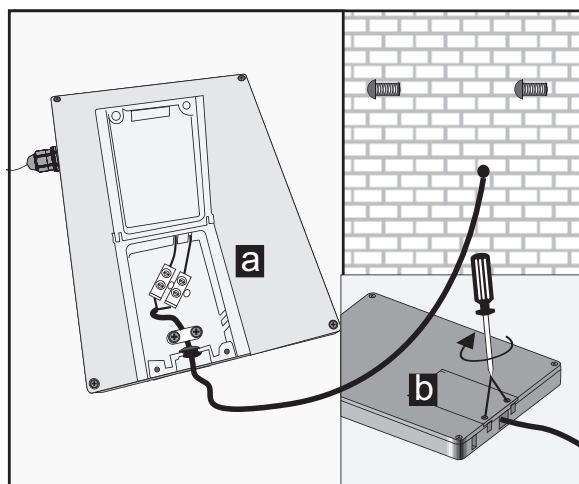

Peilissä on IP44, mikä tarkoittaa, että se sopii märkätilojen vyöhykkeeseen 2.

Asennus

Suosittelut työkalut

Suosittelu asennuskorkeus: 1940mm

1

2

3

4

Ei voida liittää seinä himmennimeen, vaan tarvitaan jatkuva virransyöttö.

5

6

7

Käyttö: Peilissä on kosketustoiminto, jolla voit kytkeä valon päälle ja pois päältä kevyellä kosketuksella.

Huolto

Suosittelaa puhdistusta kylpyhuonetta varten suunnitelluilla pesuaineilla. Vältä hankaussien käyttöä, koska se voi naarmuttaa tuotetta. Vesi ja saippuajämät pyyhitään välittömästi pehmeällä liinalla. Vältä: puhdistusaineita, joilla on hankaava vaikutus tai jotka sisältävät liuottimia!