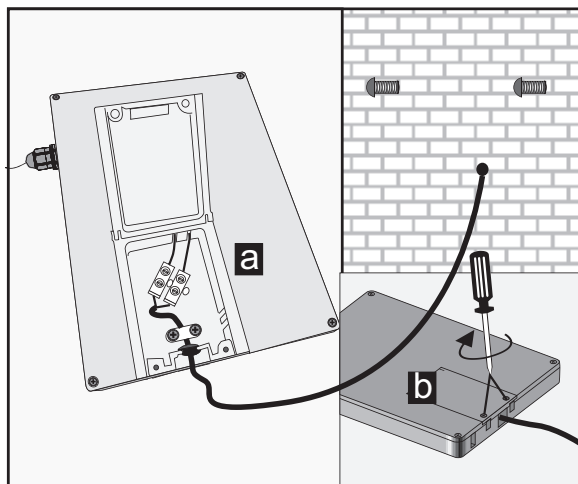

Spejlet har IP44, hvilket betyder, at det er egnet til montering i vådrum zone 2.

Montering

Anbefalede værktøj

Anbefalet monteringshøjde: 1940mm

1

2

3

4

Kan ikke tilsluttes til en vægdæmper – skal have konstant strømforsyning.

5

6

7

Brug: Spejlet har en touch-funktion, hvor man ved en let berøring kan tænde og slukke lyset.

Vedligeholdelse:

Det anbefales at rengøre med rengøringsmidler beregnet til badeværelser. Undgå at bruge en skuresvamp, da dette kan ridse produktet. Vand og sæberester tørres øjeblikkeligt af med en blød klud. Undgå: rengøringsmiddel med skureeffekt eller indeholder opløsningsmidler!