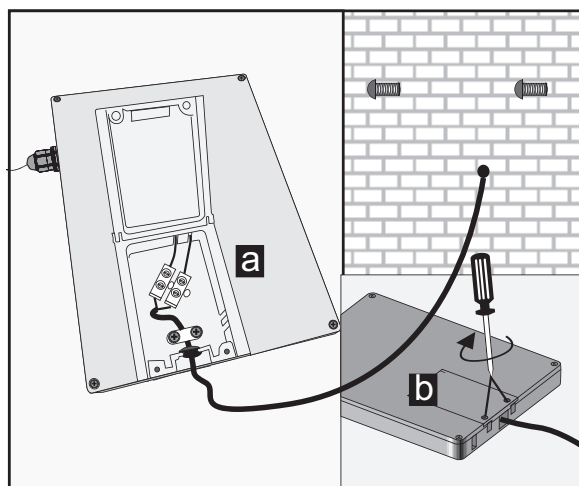

## Asennus

Suosittelut työkalut

Suosittelu asennuskorkeus: 1940mm

1

2

3

4

Ei voida liittää seinä himmennimeen, vaan tarvitaan jatkuva virransyöttö.

5

6

7

**Käyttö:** Peilissä on kosketustoiminto, jolla voit kytkeä valon päälle ja pois päältä kevyellä kosketuksella.