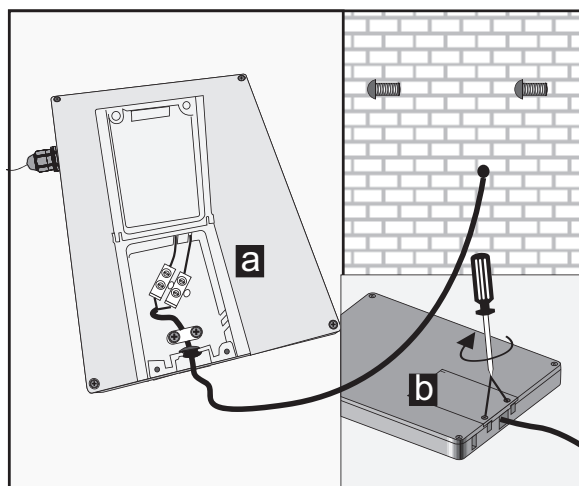

NO

Kan ikke kobles til veggdimmer – må ha konstant strømtilførsel.

5

6

7

Bruk: Speilet har en touch funksjon der man med en lett berøring kan skru av og på lyset.

Vedlikehold:

Det anbefales rengjøring med vaskemidler beregnet for badet. Unngå bruk av skuresvamp da dette kan lage riper på produktet. Vann og såperester tørkes av umiddelbart med en myk klut. Unngå: rengjøringsmiddel med skure effekt eller som inneholder løsemidler!

Eksempel: syrer, klorin, kaustisk soda og amoniakk (salmiak) må ikke brukes!

Produktets livssyklus

Lyskilden i dette produktet er ikke utskiftbart slik at når lyskilden har sluttet å virke må hele produktet erstattes.

Når produktet slutter å fungere, lever enheten til din lokale gjenvinningsstasjon.