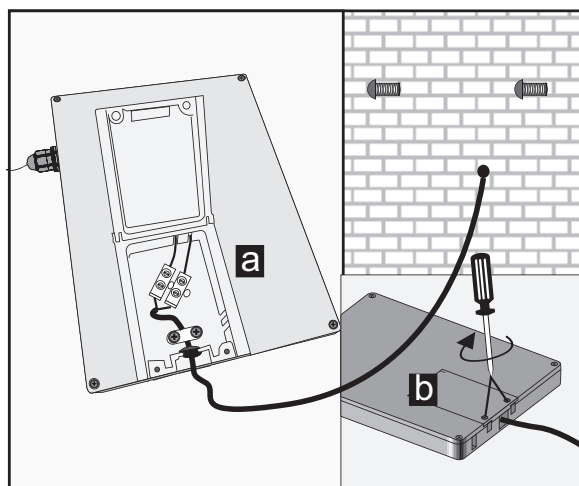

NO

Kan ikke kobles til veggdimmer – må ha konstant strømtilførsel.

5

6

7

Bruk: Speilet har en touch funksjon der man med en lett berøring kan skru av og på lyset.

Vedlikehold:

Det anbefales rengjøring med vaskemidler beregnet for badetrom. Unngå bruk av skuresvamp da dette kan lage riper på produktet. Vann og såperester tørkes av umiddelbart med en myk klut. Unngå: rengjøringsmiddel med skure effekt eller som inneholder løsemidler!

Eksempel: syrer, klorin, kaustisk soda og amoniakk (salmiak) må ikke brukes!

Produktets livssyklus

Lyskilden i dette produktet er ikke utskiftbart slik at når lyskilden har sluttet å virke må hele produktet erstattes.

Når produktet slutter å fungere, lever enheten til din lokale gjenvinningsstasjon.