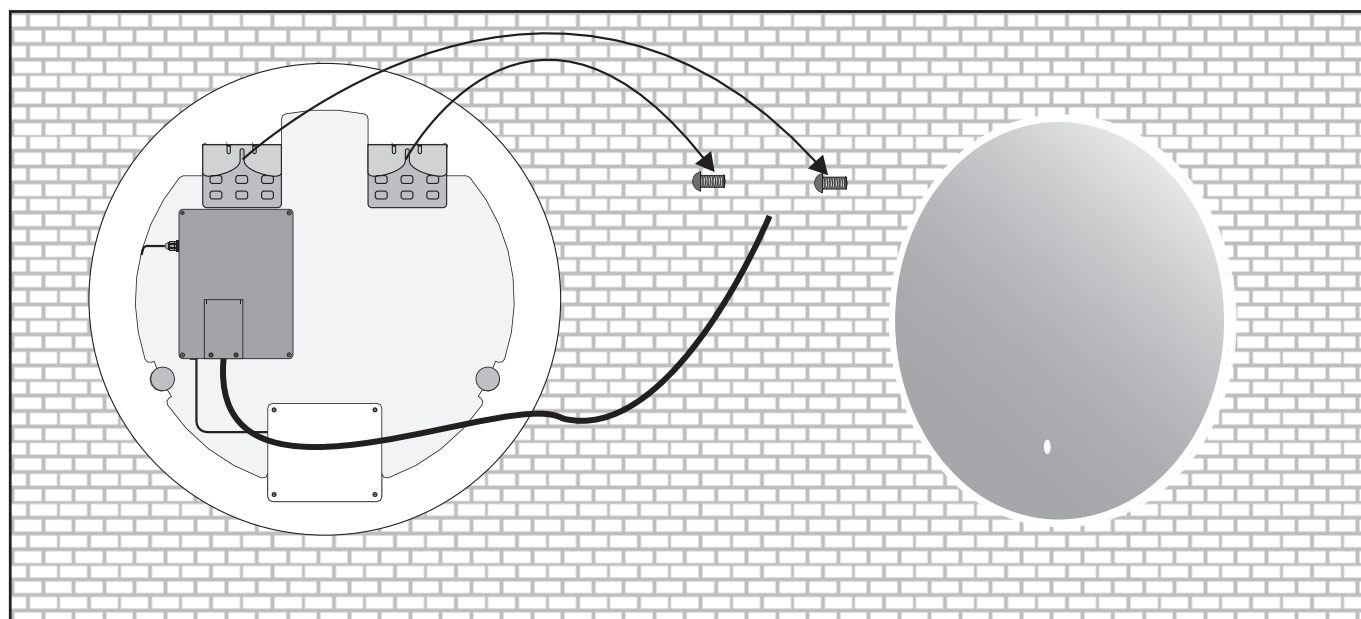

7

Bruk: Speilet har en touch funksjon der man med en lett berøring kan skru av og på lyset.

Vedlikehold:

Det anbefales rengjøring med vaskemidler beregnet for badetrom. Unngå bruk av skuresvamp da dette kan lage riper på produktet. Vann og såperester tørkes av umiddelbart med en myk klut. Unngå: rengjøringsmiddel med skure effekt eller som inneholder løsemidler!

Eksempel: syrer, klorin, kaustisk soda og amoniakk (salmiak) må ikke brukes!

Produktets livssyklus

Lyskilden i dette produktet er ikke utskiftbart slik at når lyskilden har sluttet å virke må hele produktet erstattes.

Når produktet slutter å fungere, lever enheten til din lokale gjenvinningsstasjon.