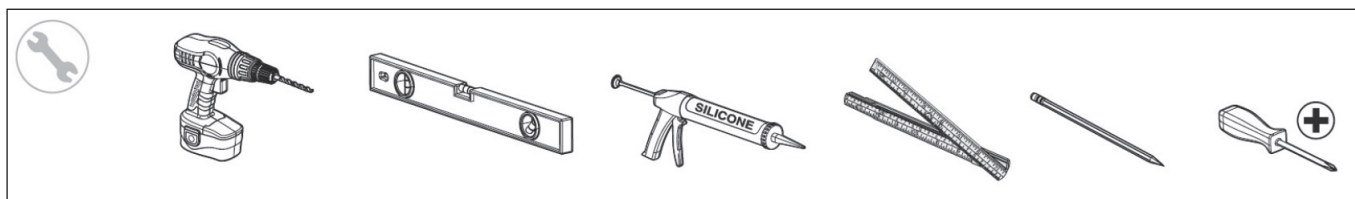

Ø600mm / H37mm

Produktspesifikasjoner	LED-spejl
Materiale	DL-73
Dimensjoner	Ø600mm / H37mm
Ingressbeskyttelse	IP44
Spenning	Input 230V~50Hz, output DC12V
Effekt med lyskilde	13.7W
Nominell effekt med kjøring	20W
Farge	5000K
Lysstyrke	1800LM
Levetid	30000 timer

Ø800mm / H37mm

Produktspesifikasjoner	LED-spejl
Materiale	DL-73
Dimensjoner	Ø800mm / H37mm
Ingressbeskyttelse	IP44
Spenning	Input 230V~50Hz, output DC12V
Effekt med lyskilde	17W
Nominell effekt med kjøring	20W
Farge	5000K
Lysstyrke	2100LM
Levetid	30000 timer

Ø900mm / H37mm

Produktspesifikasjoner	LED-spejl
Materiale	DL-73
Dimensjoner	Ø900mm / H37mm
Ingressbeskyttelse	IP44
Spenning	Input 230V~50Hz, output DC12V
Effekt med lyskilde	18.6W
Nominell effekt med kjøring	20W
Farge	5000K
Lysstyrke	2400LM
Levetid	30000 timer

Speilet har IP44 som betyr at det er egnet til montering i våtrom sone 2.

Montering

Anbefalte verktøy