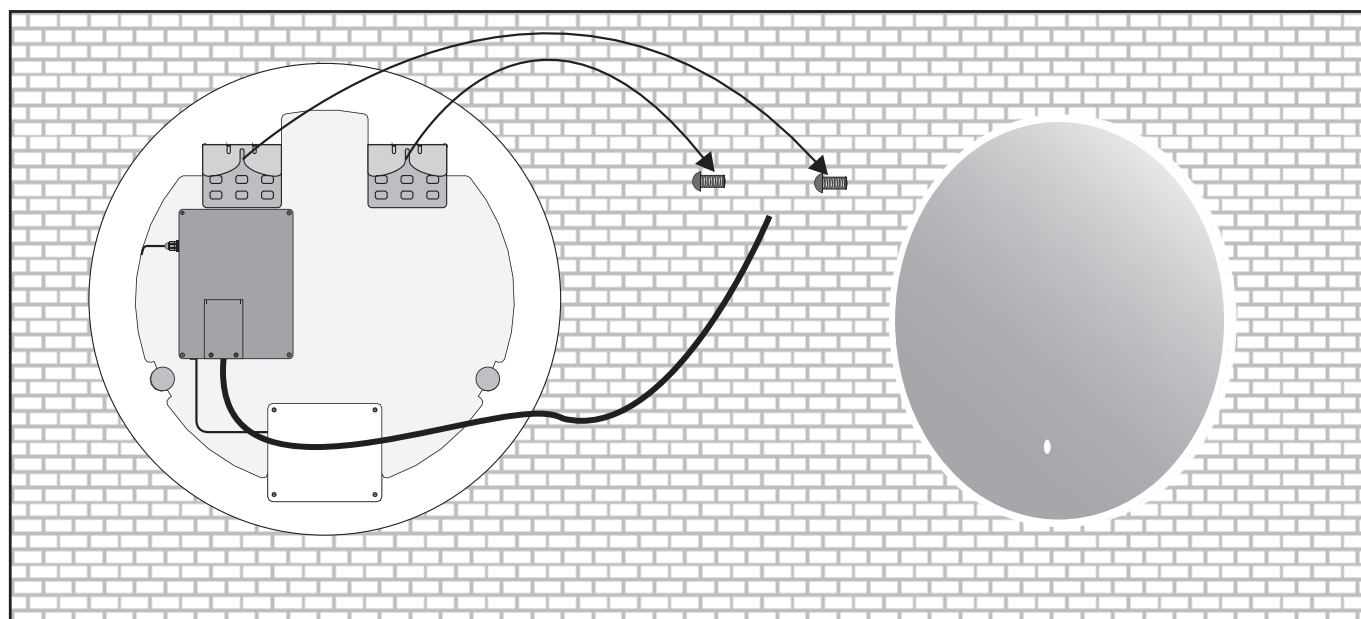

7

Kasutamine: Peegil on puutefunktsioon, mille abil saab valgust kerge puudutusega sisse ja välja lülitada.

Hooldus

Soovitav on puhastada vannitoa puhastusvahenditega. Vältige kriimustuspadi kasutamist, kuna see võib toodet kriimustada. Vee- ja seebiprussid pühitakse kohe pehme lapiga ära. Vältida: abrasiivse toimega puhastusvahendit või lahusteid!

Näiteks: happeid, kloori, leeliselist soodat ja ammoniaaki (ammoniaaki) ei tohi kasutada!

Toote elutsükkel

Selle toote valgusallikat ei saa vahetada, nii et kui valgusallikas on lakanud töötamast, tuleb kogu toode välja vahetada.

Kui toode lakkab töötamast, toimetage seade kohalikku jäätmekäitlusjaama.