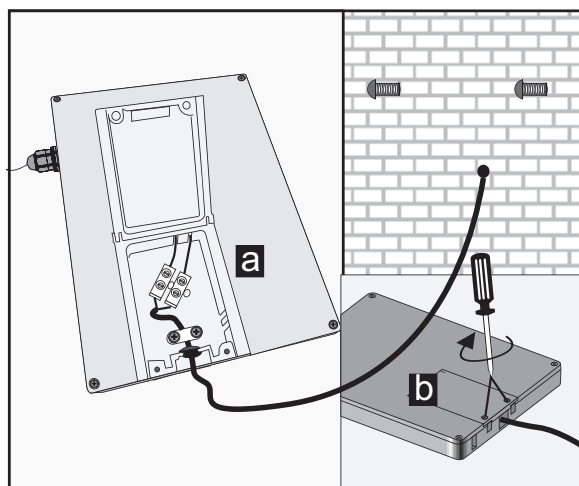

Ei saa ühendada seinadimmeriga – vajalik on pidev toiteallikas.

5

6

7

Kasutamine: Peegil on puutefunktsioon, mille abil saab valgust kerge puudutusega sisse ja välja lülitada.

Hooldus

Soovitav on puhastada vannitoa puhastusvahenditega. Vältige kriimustuspadi kasutamist, kuna see võib toodet kriimustada. Vee- ja seebiprussid pühitakse kohe pehme lapiga ära. Vältida: abrasiivse toimega puhastusvahendit või lahusteid!

Näiteks: happeid, kloori, leeliselist soodat ja ammoniaaki (ammoniaaki) ei tohi kasutada!

Toote elutsükkel

Selle toote valgusallikat ei saa vahetada, nii et kui valgusallikas on lakanud töötamast, tuleb kogu toode välja vahetada.

Kui toode lakkab töötamast, toimetage seade kohalikku jäätmekäitlusjaama.