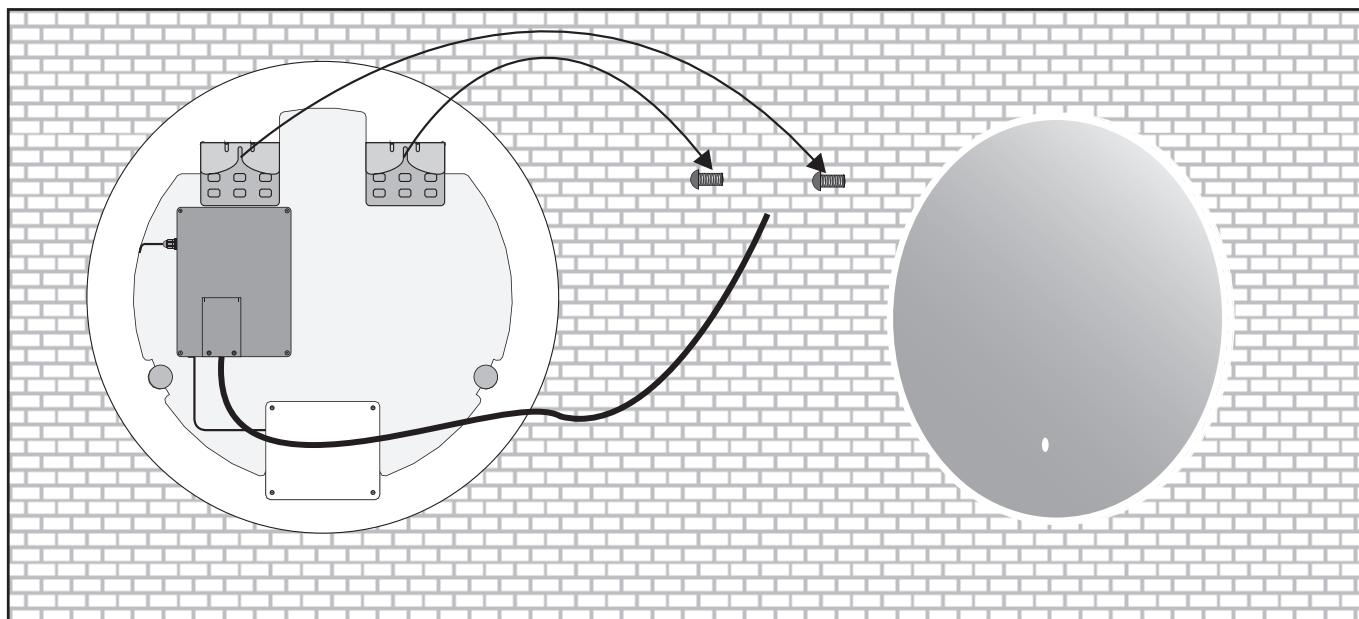

## Montering

Anbefalede værktøj

Anbefalet monteringshøjde: 1940mm

1

2

3

4

Kan ikke tilsluttes til en vægdæmper – skal have konstant strømforsyning.

5

6

7

**Brug:** Spejlet har en touch-funktion, hvor man ved en let berøring kan tænde og slukke lyset.