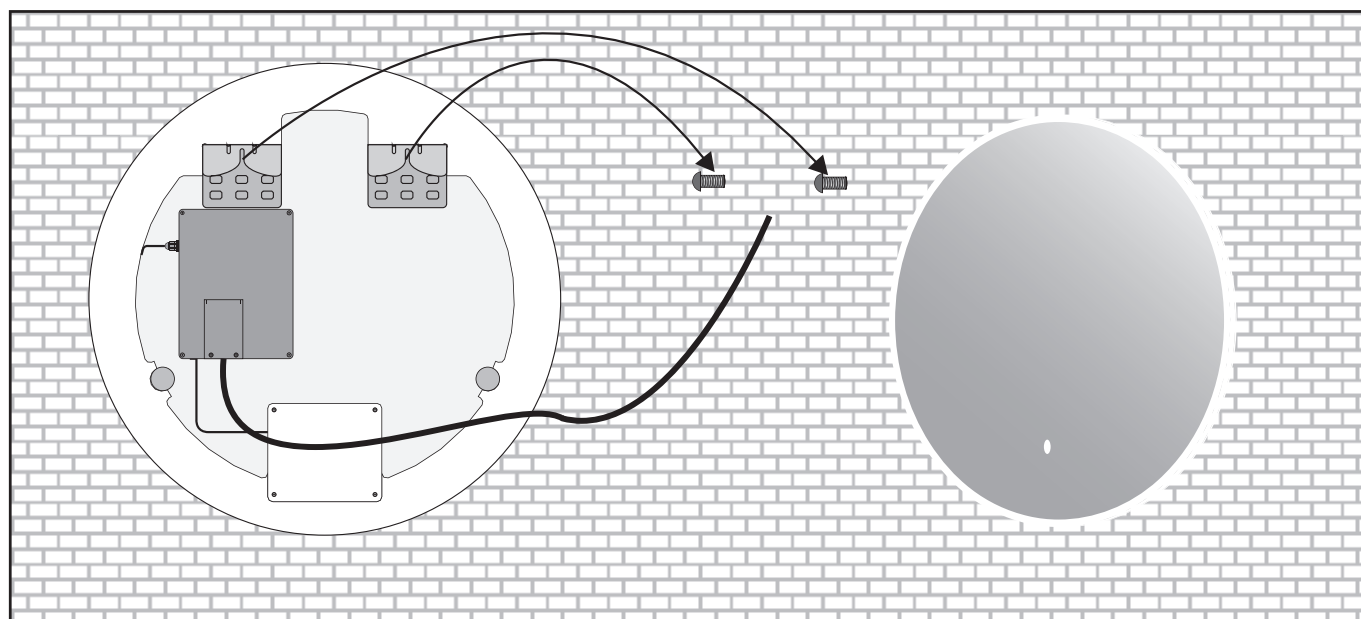

## Paigaldamine

Soovitavad tööriistad

Soovitav paigalduskõrgus: 1940mm

1

2

3

4

Ei saa ühendada seinadimmeriga – vajalik on pidev toiteallikas.

5

6

7

**Kasutamine:** Peegil on puutefunktsioon, mille abil saab valgust kerge puudutusega sisse ja välja lülitada.