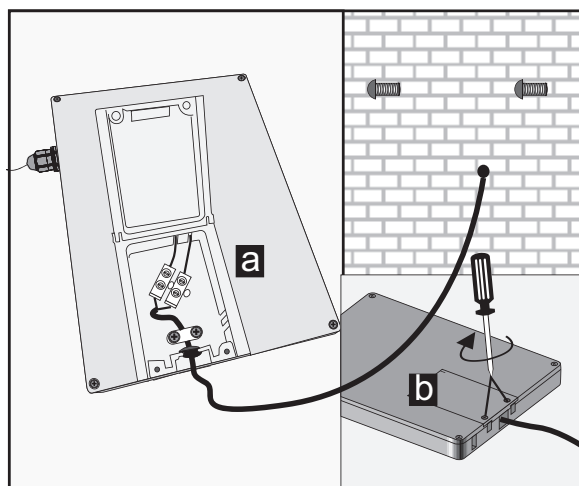

## Paigaldamine

Soovitavad tööriistad

Soovitav paigalduskõrgus: 1940mm

1

2

3

4

Ei saa ühendada seinadimmeriga – vajalik on pidev toiteallikas.

5

6

7

**Kasutamine:** Peegil on puutefunktsioon, mille abil saab valgust kerge puudutusega sisse ja välja lülitada.