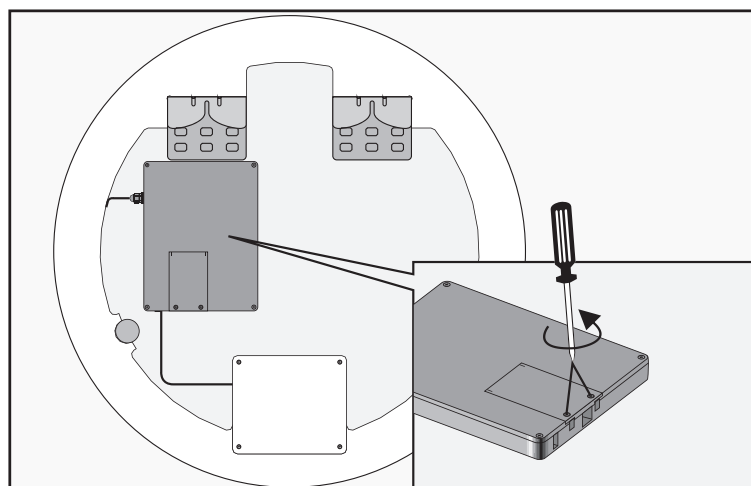

Kan inte kopplas till en väggdimmer – måste ha konstant strömförsörjning.

5