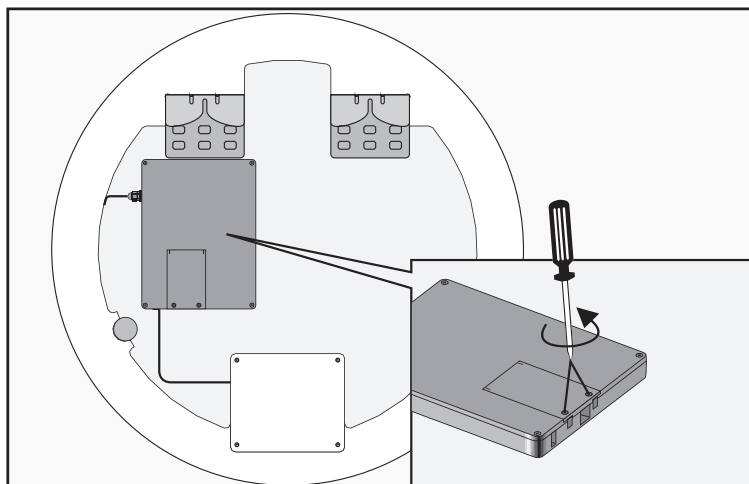

Kan ikke tilsluttes til en vægdæmper – skal have konstant strømforsyning.

5