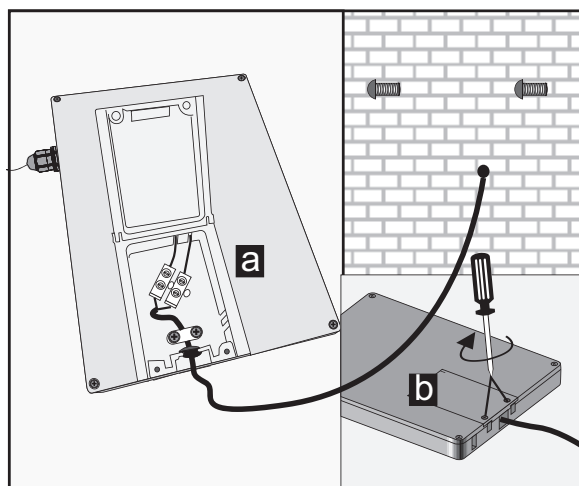

Kan inte kopplas till en väggdimmer – måste ha konstant strömförsörjning.

5

6

7

Användning: Spegeln har en touch funktion där man kan tända och släcka ljuset med en lätt beröring.

Underhåll

Det rekommenderas rengöring med rengöringsmedel avsedda för badrum. Undvik att använda en skursvamp då detta kan repa produkten. Vatten och tvålrester torkas av omedelbart med en mjuk trasa. Undvik: rengöringsmedel med skureffekt eller som innehåller lösningsmedel!

Till exempel: syror, klor, kaustiksoda och ammoniak (salmiak) får inte användas!

Produktlivscykel

Ljuskällan i denna produkt är inte utbytbar så när ljuskällan har slutat fungera måste hela produkten ersättas.

När produkten slutar fungera, lämna enheten till din lokala återvinningsstation.