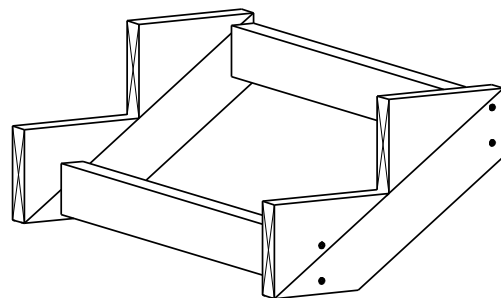

TRAPP 2-TRINN

2 stk.

Trappevange

2 stk.

Mellomsarg

2 stk.

Trinn

2 stk.

Sparketrinn

HUSK !

**MøreRoyal Eksklusive terrasseolje
&
skruer**

TRESKRUE SH 5X90
Bruk skruer i korrosjonsklasse:
A2 (rustfri) eller A4 (syrefast)

1

TRESKRUE SH 5X90
Bruk skruer i korrosjonsklasse:
A2 (rustfri) eller A4 (syrefast)