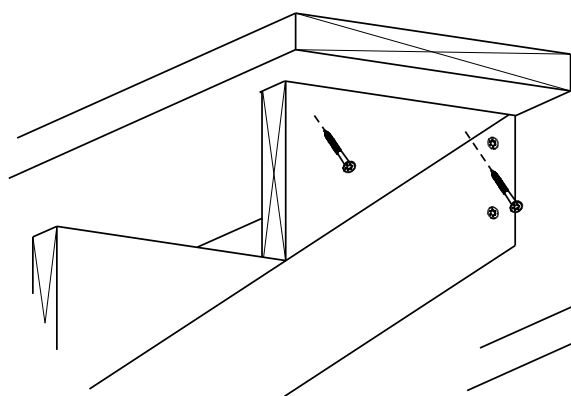

2

TRESKRUE SH 4,5X60
Bruk skruer i korrosjonsklasse:
A2 (rustfri) eller A4 (syrefast)

3

ALTERNATIV : SKJULT SKRUEFESTE

TRINN

SPARKETRINN