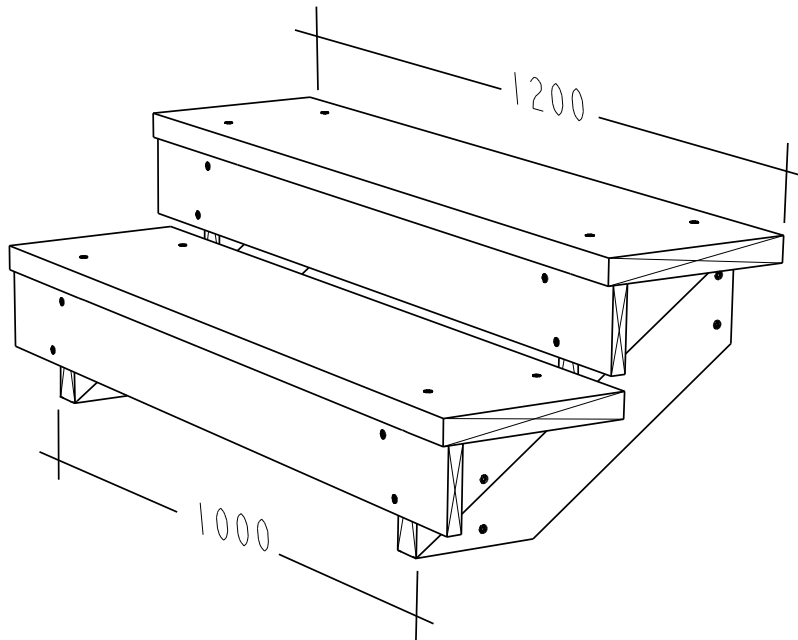

TRAPP 2-TRINN

2 stk.

Trappevange

2 stk.

Mellomsarg

2 stk.

Trinn

2 stk.

Sparketrinn

HUSK !

**MøreRoyal Eksklusive terrasseolje
&
skruer**

TRESKRUE SH 5X90
Bruk skruer i korrosjonsklasse:
A2 (rustfri) eller A4 (syrefast)

1

TRESKRUE SH 5X90
Bruk skruer i korrosjonsklasse:
A2 (rustfri) eller A4 (syrefast)