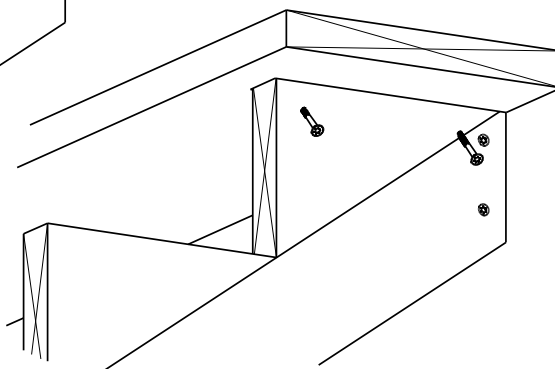

2

TRESKRUE SH 4,5X60
Bruk skruer i korrosjonsklasse:
A2 (rustfri) eller A4 (syrefast)

3

ALTERNATIV : SKJULT SKRUEFESTE

TRINN

SPARKETRINN