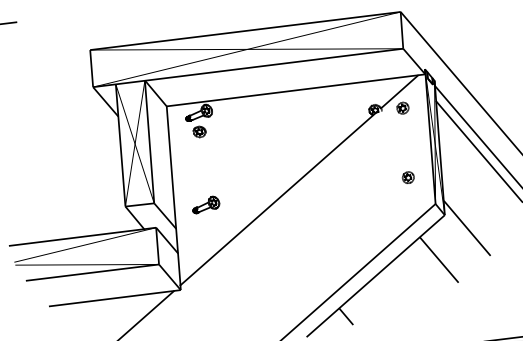

2

TRESKRUE SH 4,5X60
Bruk skruer i korrosjonsklasse:
A2 (rustfri) eller A4 (syrefast)

3

ALTERNATIV : SKJULT SKRUEFESTE

TRINN

SPARKETRINN