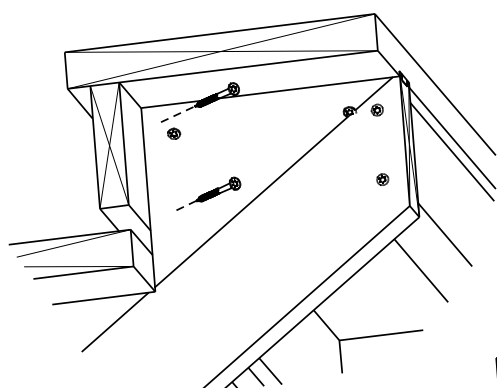

2

TRESKRUE SH 4,5X60
Bruk skruer i korrosjonsklasse:
A2 (rustfri) eller A4 (syrefast)

3

ALTERNATIV : SKJULT SKRUEFESTE

TRINN

SPARKETRINN