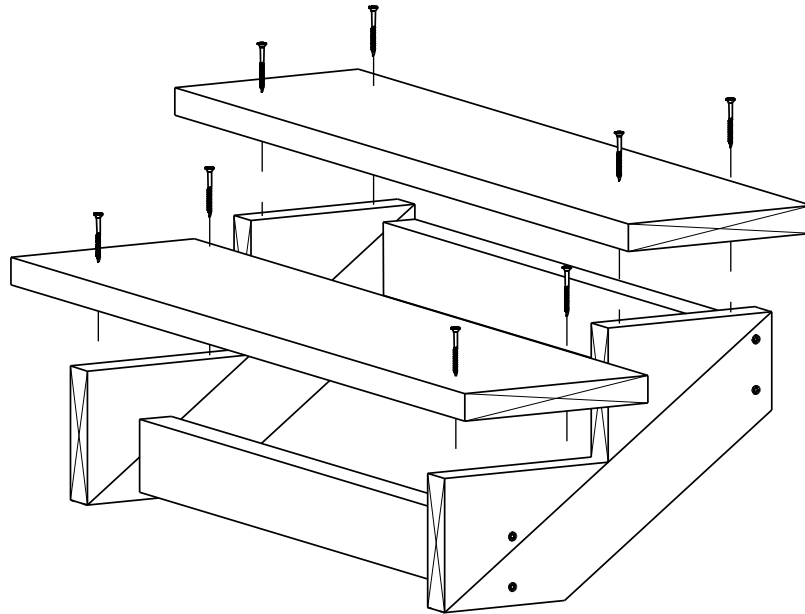

TRESKRUE SH 5X90
Bruk skruer i korrosjonsklasse:
A2 (rustfri) eller A4 (syrefast)

2