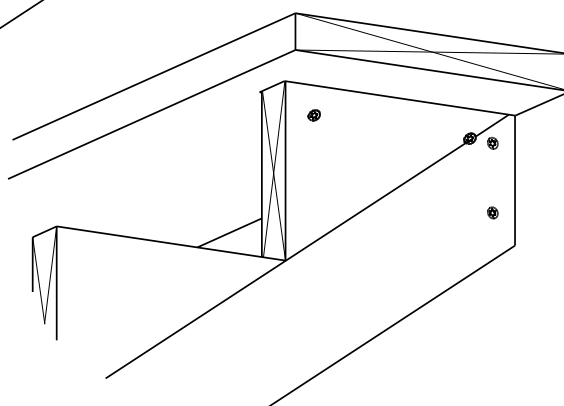

2

TRESKRUE SH 4,5X60
Bruk skruer i korrosjonsklasse:
A2 (rustfri) eller A4 (syrefast)

3

ALTERNATIV : SKJULT SKRUEFESTE

TRINN

SPARKETRINN