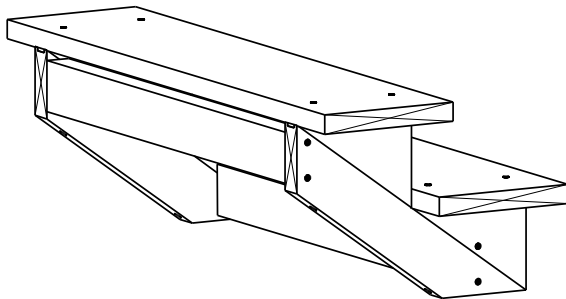

TRESKRUE SH 5X90
Bruk skruer i korrosjonsklasse:
A2 (rustfri) eller A4 (syrefast)

2