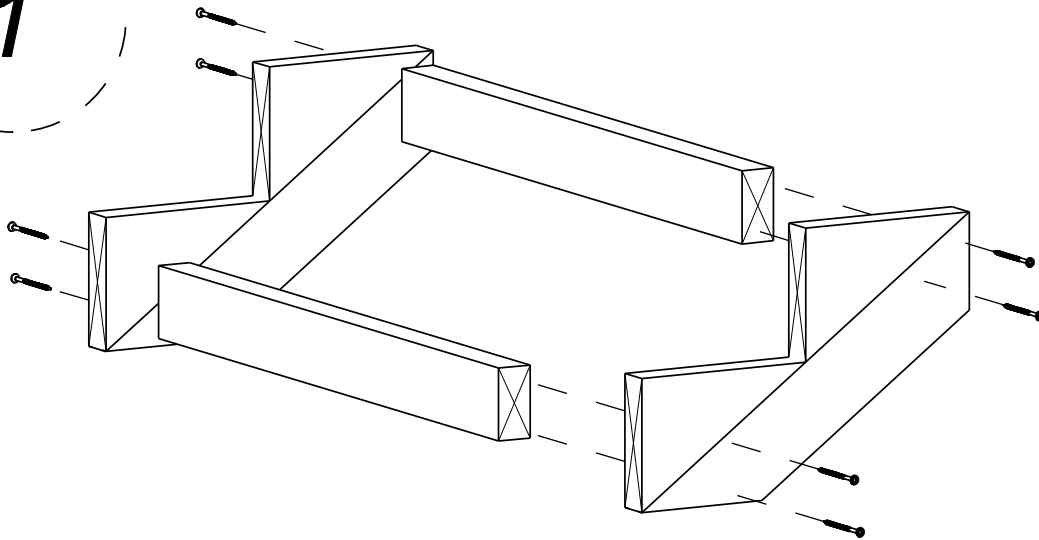

Sparketrinn

HUSK !

**MøreRoyal Eksklusive terrasseolje
&
skruer**

TRESKRUE SH 5X90
Bruk skruer i korrosjonsklasse:
A2 (rustfri) eller A4 (syrefast)

1

TRESKRUE SH 5X90
Bruk skruer i korrosjonsklasse:
A2 (rustfri) eller A4 (syrefast)