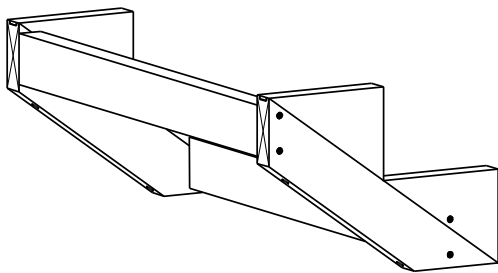

TRAPP 2-TRINN

2 stk.

Trappevange

2 stk.

Mellomsarg

2 stk.

Trinn

2 stk.

Sparketrinn

HUSK !

**MøreRoyal Eksklusive terrasseolje
&
skruer**

TRESKRUE SH 5X90
Bruk skruer i korrosjonsklasse:
A2 (rustfri) eller A4 (syrefast)

1

TRESKRUE SH 5X90
Bruk skruer i korrosjonsklasse:
A2 (rustfri) eller A4 (syrefast)