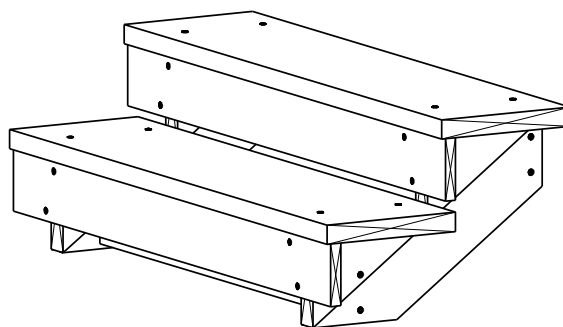

TRESKRUE SH 4,5X60
Bruk skruer i korrosjonsklasse:
A2 (rustfri) eller A4 (syrefast)

3