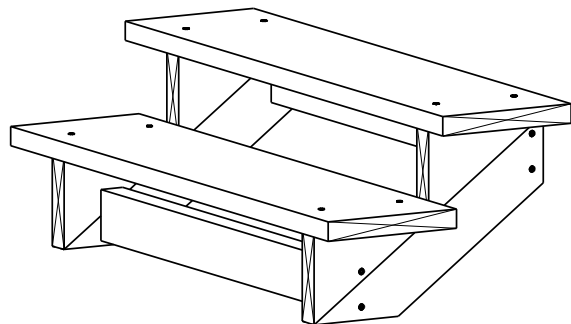

TRESKRUE SH 5X90
Bruk skruer i korrosjonsklasse:
A2 (rustfri) eller A4 (syrefast)

2