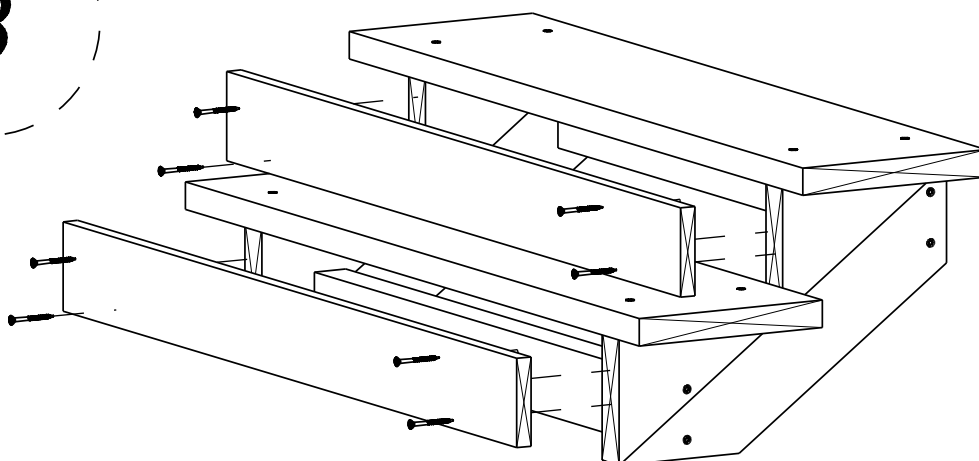

TRESKRUE SH 4,5X60
Bruk skruer i korrosjonsklasse:
A2 (rustfri) eller A4 (syrefast)

3